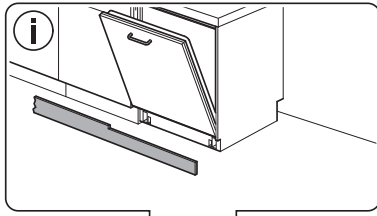

Torx
T 20

verspannen
brace
calar verticalement
Enrasar

Ø4X28

Torx
T 20

Ø4X15

Torx
T 20

Dichtheit prüfen
Check for leaks
Verifiez l'étanchéité
Verificar la estanqueidad

max. 10 Nm