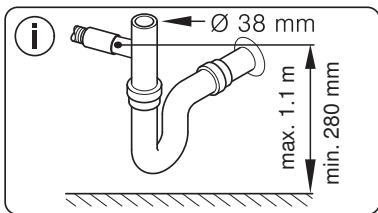

Torx
T 20

verspannen
brace
calar verticalement
Enrasar

Ø4X28

Torx
T 20

Ø4X15

Torx
T 20

Dichtheit prüfen
Check for leaks
Verifiez l'étanchéité
Verificar la estanqueidad

max. 10 Nm