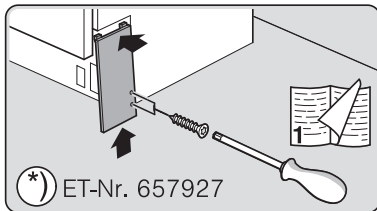

Torx
T 20

verspannen
brace
calar verticalement
Enrasar

Ø4X28

Torx
T 20

Ø4X15

Torx
T 20

Dichtheit prüfen
Check for leaks
Verifiez l'étanchéité
Verificar la estanqueidad

max. 10 Nm