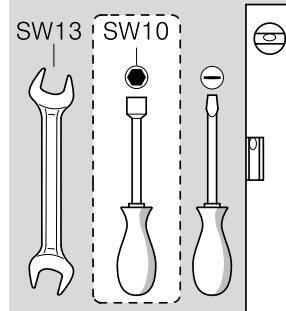

Ø4X28

Ø4X15

Torx T 20
Torx T 15

SW13

SW10

Torx
T 15

nicht einklemmen
do not pinch
ne pas coincer
No doblar

Ø4X15

Torx
T 20

verspannen
brace
calar verticalement
Enrasar

Ø4X28

Torx
T 20

Ø4X15

Torx
T 20

Dichtheit prüfen
Check for leaks
Verifiez l'étanchéité
Verificar la estanqueidad

max. 10 Nm