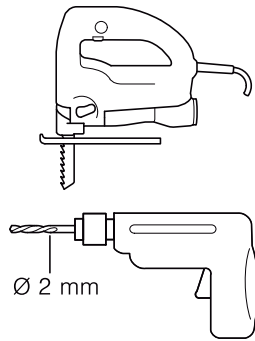

Ø4X28

Ø4X15

Torx T 20
Torx T 15

SW13

SW10

Torx
T 15

nicht einklemmen
do not pinch
ne pas coincer
No doblar

Ø4X15

Torx
T 20

verspannen
brace
calar verticalement
Enrasar

Ø4X28

Torx
T 20

Ø4X15

Torx
T 20

Dichtheit prüfen
Check for leaks
Verifiez l'étanchéité
Verificar la estanqueidad

max. 10 Nm