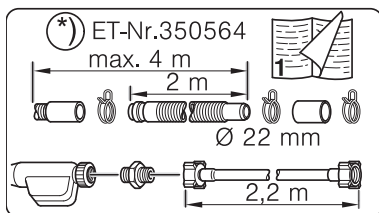

Ø4X28

Ø4X15

Torx T 20
Torx T 15

SW13

SW10

Torx
T 15

nicht einklemmen
do not pinch
ne pas coincer
No doblar

Ø4X15

Torx
T 20

verspannen
brace
calar verticalement
Enrasar

Ø4X28

Torx
T 20

Ø4X15

Torx
T 20

Dichtheit prüfen
Check for leaks
Verifiez l'étanchéité
Verificar la estanqueidad

max. 10 Nm