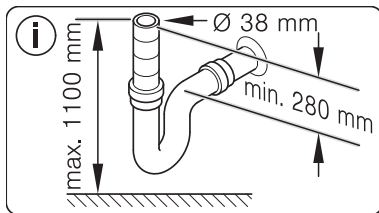

Ø4X28

Ø4X15

Torx T 20
Torx T 15

SW13

SW10

Torx
T 15

nicht einklemmen
do not pinch
ne pas coincer
No doblar

Ø4X15

Torx
T 20

verspannen
brace
calar verticalement
Enrasar

Ø4X28

Torx
T 20

Ø4X15

Torx
T 20

Dichtheit prüfen
Check for leaks
Verifiez l'étanchéité
Verificar la estanqueidad

max. 10 Nm