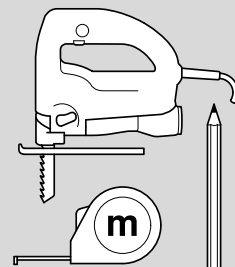

Torx
T 20

verspannen
brace
calar verticalement
Enrasar

Ø4X28

Torx
T 20

Ø4X15

Torx
T 20

Dichtheit prüfen
Check for leaks
Verifiez l'étanchéité
Verificar la estanqueidad

max. 10 Nm