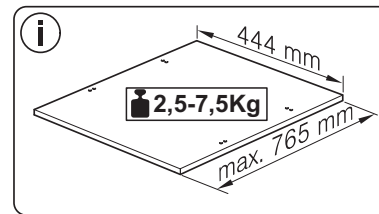

Ø4X28

Ø4X15

Torx T 20
Torx T 15

SW13

SW10

Torx
T 15

nicht einklemmen
do not pinch
ne pas coincer
No doblar

Ø4X15

Torx
T 20

verspannen
brace
calar verticalement
Enrasar

Ø4X28

Torx
T 20

Ø4X15

Torx
T 20

Dichtheit prüfen
Check for leaks
Verifiez l'étanchéité
Verificar la estanqueidad

max. 10 Nm