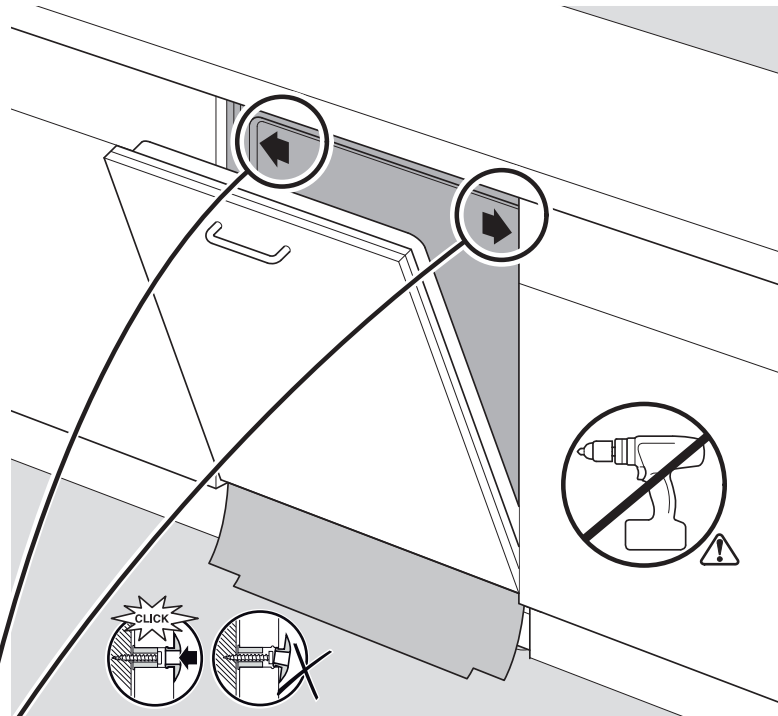

Torx
T 20

verspannen
brace
calar verticalement
Enrasar

Ø4X28

Torx
T 20

Ø4X15

Torx
T 20

Dichtheit prüfen
Check for leaks
Verifiez l'étanchéité
Verificar la estanqueidad

max. 10 Nm