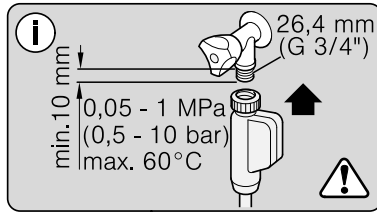

Torx
T 20

verspannen
brace
calar verticalement
Enrasar

Ø4X28

Torx
T 20

Ø4X15

Torx
T 20

Dichtheit prüfen
Check for leaks
Verifiez l'étanchéité
Verificar la estanqueidad

max. 10 Nm