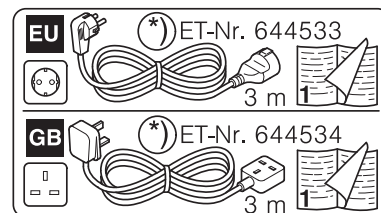

Ø4X28

Ø4X15

Torx T 20
Torx T 15

SW13

SW10

Torx
T 15

nicht einklemmen
do not pinch
ne pas coincer
No doblar

Ø4X15

Torx
T 20

verspannen
brace
calar verticalement
Enrasar

Ø4X28

Torx
T 20

Ø4X15

Torx
T 20

Dichtheit prüfen
Check for leaks
Verifiez l'étanchéité
Verificar la estanqueidad

max. 10 Nm