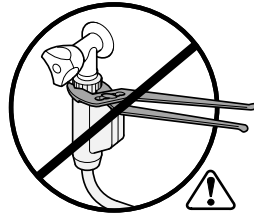

Torx
T 20

verspannen
brace
calar verticalement
Enrasar

Ø4X28

Torx
T 20

Ø4X15

Torx
T 20

Dichtheit prüfen
Check for leaks
Verifiez l'étanchéité
Verificar la estanqueidad

max. 10 Nm