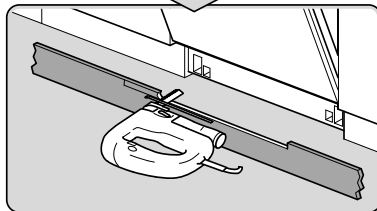

Torx
T 20

verspannen
brace
calar verticalement
Enrasar

Ø4X28

Torx
T 20

Ø4X15

Torx
T 20

Dichtheit prüfen
Check for leaks
Verifiez l'étanchéité
Verificar la estanqueidad

max. 10 Nm