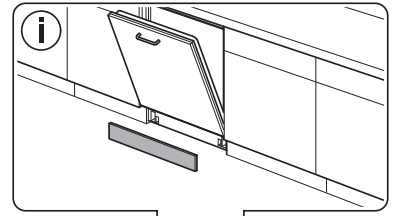

Torx
T 20

verspannen
brace
calar verticalement
Enrasar

Ø4X28

Torx
T 20

Ø4X15

Torx
T 20

Dichtheit prüfen
Check for leaks
Verifiez l'étanchéité
Verificar la estanqueidad

max. 10 Nm