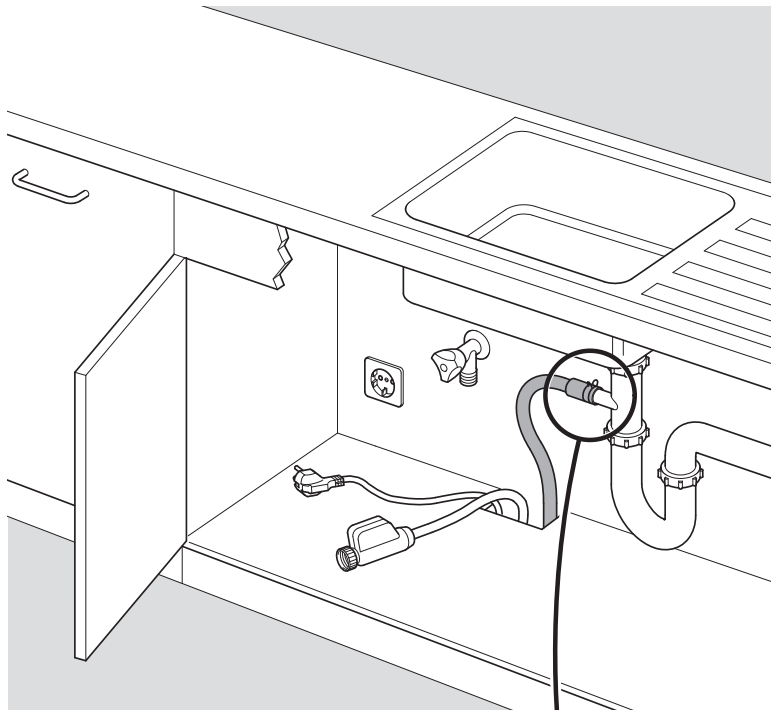

Torx
T 20

verspannen
brace
calar verticalement
Enrasar

Ø4X28

Torx
T 20

Ø4X15

Torx
T 20

Dichtheit prüfen
Check for leaks
Verifiez l'étanchéité
Verificar la estanqueidad

max. 10 Nm