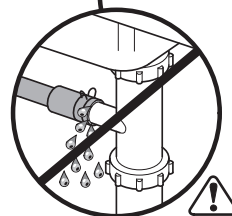

Torx
T 20

verspannen
brace
calar verticalement
Enrasar

Ø4X28

Torx
T 20

Ø4X15

Torx
T 20

Dichtheit prüfen
Check for leaks
Verifiez l'étanchéité
Verificar la estanqueidad

max. 10 Nm