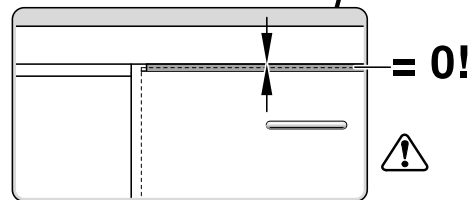

Torx
T 20

verspannen
brace
calar verticalement
Enrasar

Ø4X28

Torx
T 20

Ø4X15

Torx
T 20

Dichtheit prüfen
Check for leaks
Verifiez l'étanchéité
Verificar la estanqueidad

max. 10 Nm