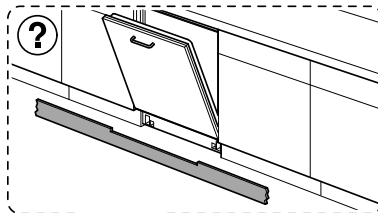

Torx
T 20

verspannen
brace
calar verticalement
Enrasar

Ø4X28

Torx
T 20

Ø4X15

Torx
T 20

Dichtheit prüfen
Check for leaks
Verifiez l'étanchéité
Verificar la estanqueidad

max. 10 Nm