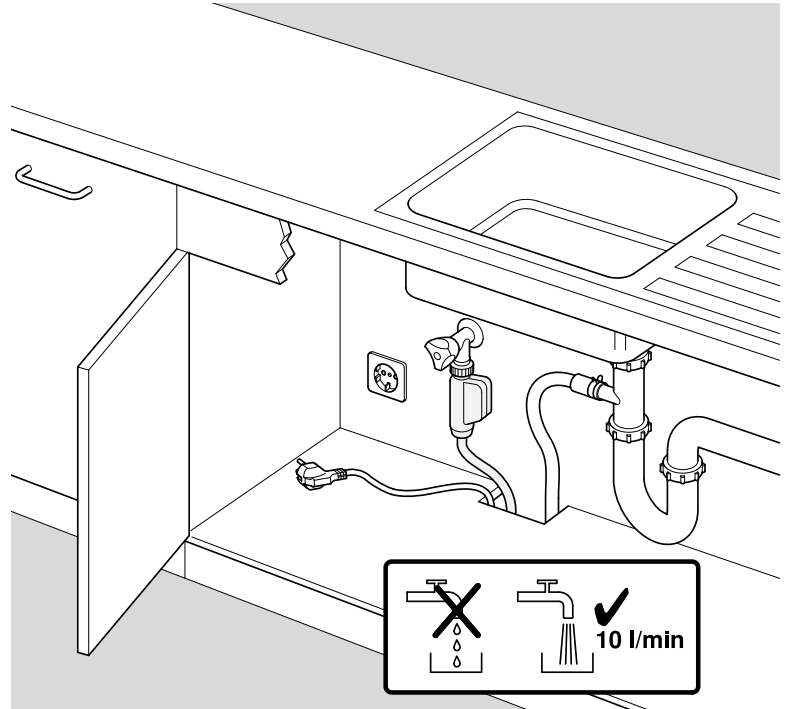

Torx
T 20

verspannen
brace
calar verticalement
Enrasar

Ø4X28

Torx
T 20

Ø4X15

Torx
T 20

Dichtheit prüfen
Check for leaks
Verifiez l'étanchéité
Verificar la estanqueidad

max. 10 Nm