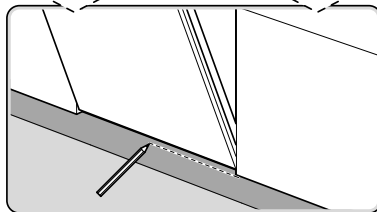

Torx
T 20

verspannen
brace
calar verticalement
Enrasar

Ø4X28

Torx
T 20

Ø4X15

Torx
T 20

Dichtheit prüfen
Check for leaks
Verifiez l'étanchéité
Verificar la estanqueidad

max. 10 Nm