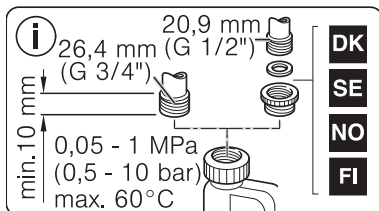

Ø4X28

Ø4X15

Torx T 20
Torx T 15

SW13

SW10

Torx
T 15

nicht einklemmen
do not pinch
ne pas coincer
No doblar

Ø4X15

Torx
T 20

verspannen
brace
calar verticalement
Enrasar

Ø4X28

Torx
T 20

Ø4X15

Torx
T 20

Dichtheit prüfen
Check for leaks
Verifiez l'étanchéité
Verificar la estanqueidad

max. 10 Nm