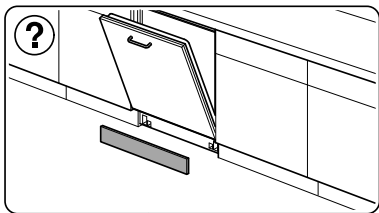

Torx
T 20

verspannen
brace
calar verticalement
Enrasar

Ø4X28

Torx
T 20

Ø4X15

Torx
T 20

Dichtheit prüfen
Check for leaks
Verifiez l'étanchéité
Verificar la estanqueidad

max. 10 Nm