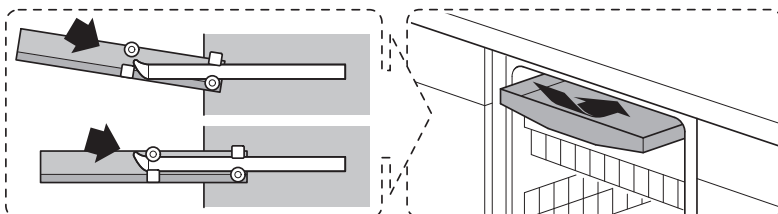

Torx
T 20

verspannen
brace
calar verticalement
Enrasar

Ø4X28

Torx
T 20

Ø4X15

Torx
T 20

Dichtheit prüfen
Check for leaks
Verifiez l'étanchéité
Verificar la estanqueidad

max. 10 Nm