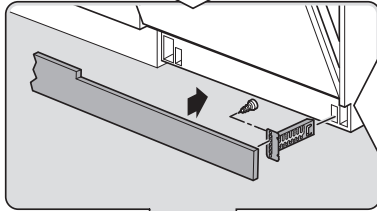

Torx
T 20

verspannen
brace
calar verticalement
Enrasar

Ø4X28

Torx
T 20

Ø4X15

Torx
T 20

Dichtheit prüfen
Check for leaks
Verifiez l'étanchéité
Verificar la estanqueidad

max. 10 Nm