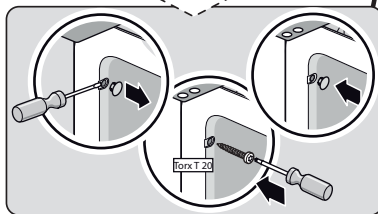

Ø4X28

Ø4X15

Torx T 20
Torx T 15

SW13

SW10

Torx
T 15

nicht einklemmen
do not pinch
ne pas coincer
No doblar

Ø4X15

Torx
T 20

verspannen
brace
calar verticalement
Enrasar

Ø4X28

Torx
T 20

Ø4X15

Torx
T 20

Dichtheit prüfen
Check for leaks
Verifiez l'étanchéité
Verificar la estanqueidad

max. 10 Nm