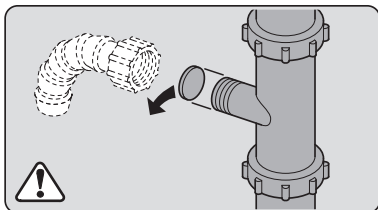

Torx
T 20

verspannen
brace
calar verticalement
Enrasar

Ø4X28

Torx
T 20

Ø4X15

Torx
T 20

Dichtheit prüfen
Check for leaks
Verifiez l'étanchéité
Verificar la estanqueidad

max. 10 Nm