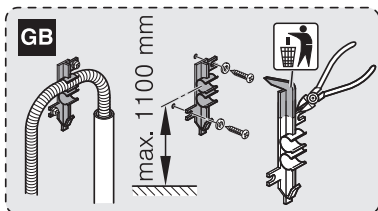

Torx
T 20

verspannen
brace
calar verticalement
Enrasar

Ø4X28

Torx
T 20

Ø4X15

Torx
T 20

Dichtheit prüfen
Check for leaks
Verifiez l'étanchéité
Verificar la estanqueidad

max. 10 Nm