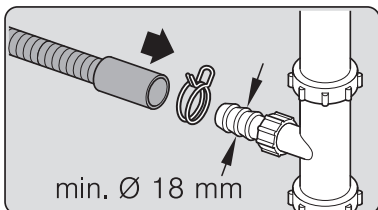

Ø4X28

Ø4X15

Torx T 20
Torx T 15

SW13

SW10

Torx
T 15

nicht einklemmen
do not pinch
ne pas coincer
No doblar

Ø4X15

Torx
T 20

verspannen
brace
calar verticalement
Enrasar

Ø4X28

Torx
T 20

Ø4X15

Torx
T 20

Dichtheit prüfen
Check for leaks
Verifiez l'étanchéité
Verificar la estanqueidad

max. 10 Nm