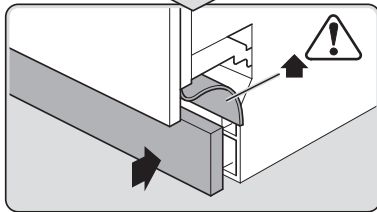

Torx
T 20

verspannen
brace
calar verticalement
Enrasar

Ø4X28

Torx
T 20

Ø4X15

Torx
T 20

Dichtheit prüfen
Check for leaks
Verifiez l'étanchéité
Verificar la estanqueidad

max. 10 Nm