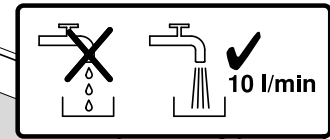

Torx
T 20

verspannen
brace
calar verticalement
Enrasar

Ø4X28

Torx
T 20

Ø4X15

Torx
T 20

Dichtheit prüfen
Check for leaks
Verifiez l'étanchéité
Verificar la estanqueidad

max. 10 Nm