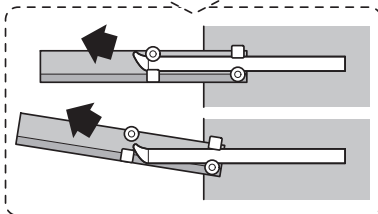

Torx
T 20

verspannen
brace
calar verticalement
Enrasar

Ø4X28

Torx
T 20

Ø4X15

Torx
T 20

Dichtheit prüfen
Check for leaks
Verifiez l'étanchéité
Verificar la estanqueidad

max. 10 Nm