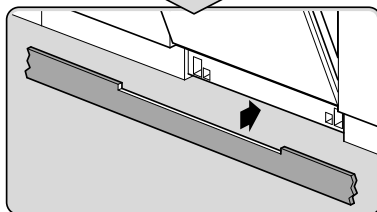

Torx
T 20

verspannen
brace
calar verticalement
Enrasar

Ø4X28

Torx
T 20

Ø4X15

Torx
T 20

Dichtheit prüfen
Check for leaks
Verifiez l'étanchéité
Verificar la estanqueidad

max. 10 Nm