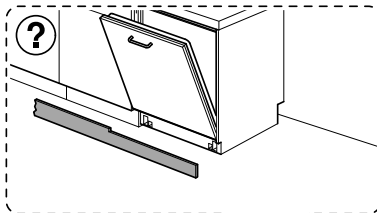

Torx
T 20

verspannen
brace
calar verticalement
Enrasar

Ø4X28

Torx
T 20

Ø4X15

Torx
T 20

Dichtheit prüfen
Check for leaks
Verifiez l'étanchéité
Verificar la estanqueidad

max. 10 Nm