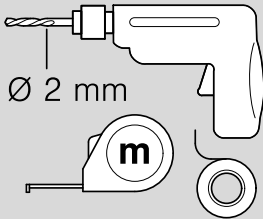

Ø4X28

Ø4X15

Torx T 20
Torx T 15

SW13

SW10

Torx
T 15

nicht einklemmen
do not pinch
ne pas coincer
No doblar

Ø4X15

Torx
T 20

verspannen
brace
calar verticalement
Enrasar

Ø4X28

Torx
T 20

Ø4X15

Torx
T 20

Dichtheit prüfen
Check for leaks
Verifiez l'étanchéité
Verificar la estanqueidad

max. 10 Nm