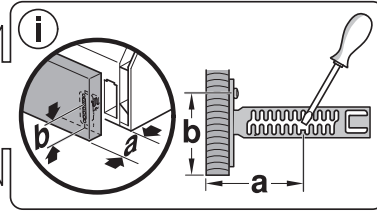

Torx
T 20

verspannen
brace
calar verticalement
Enrasar

Ø4X28

Torx
T 20

Ø4X15

Torx
T 20

Dichtheit prüfen
Check for leaks
Verifiez l'étanchéité
Verificar la estanqueidad

max. 10 Nm