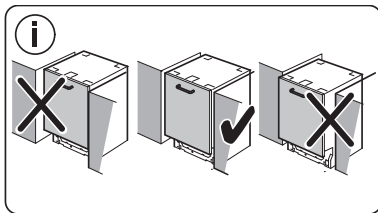

Torx
T 20

verspannen
brace
calar verticalement
Enrasar

Ø4X28

Torx
T 20

Ø4X15

Torx
T 20

Dichtheit prüfen
Check for leaks
Verifiez l'étanchéité
Verificar la estanqueidad

max. 10 Nm