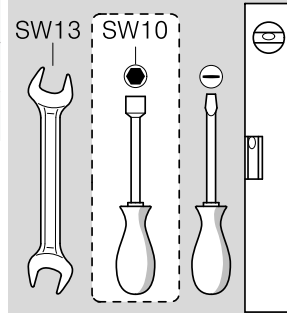

Ø4X28

Ø4X15

Torx T 20
Torx T 15

SW13

SW10

Torx
T 15

nicht einklemmen
do not pinch
ne pas coincer
No doblar

Ø4X15

Torx
T 20

verspannen
brace
calar verticalement
Enrasar

Ø4X28

Torx
T 20

Ø4X15

Torx
T 20

Dichtheit prüfen
Check for leaks
Verifiez l'étanchéité
Verificar la estanqueidad

max. 10 Nm