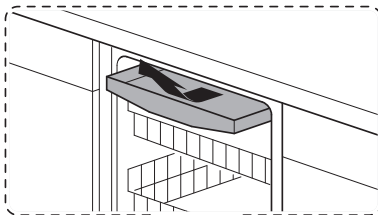

Torx
T 20

verspannen
brace
calar verticalement
Enrasar

Ø4X28

Torx
T 20

Ø4X15

Torx
T 20

Dichtheit prüfen
Check for leaks
Verifiez l'étanchéité
Verificar la estanqueidad

max. 10 Nm