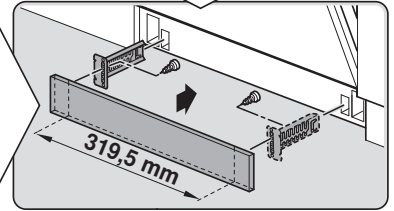

Torx
T 20

verspannen
brace
calar verticalement
Enrasar

Ø4X28

Torx
T 20

Ø4X15

Torx
T 20

Dichtheit prüfen
Check for leaks
Verifiez l'étanchéité
Verificar la estanqueidad

max. 10 Nm