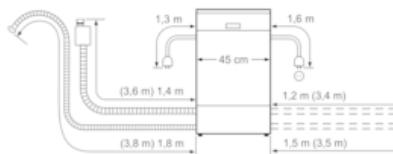

iQ300, Kalustepeitteinen astianpesukone, 45 cm SR73HX76ME

Mittapiirustukset

Mitat mm