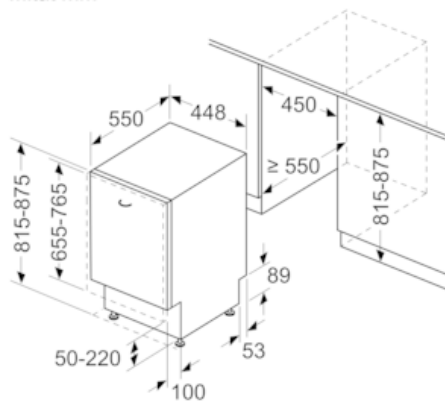

iQ300, Kalustepeitteinen astianpesukone, 45 cm SR73HX76ME

Mittapiirustukset

Mitat mm