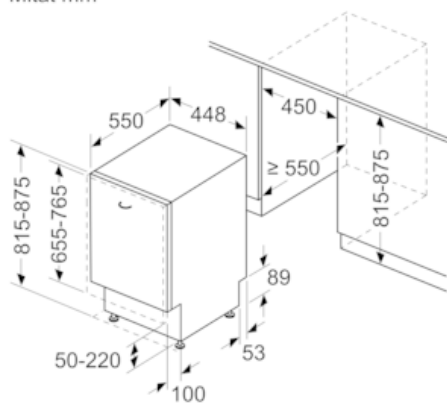

iQ500, Kalustepeitteinen astianpesukone, 45 cm SR75ZX02ME

Mittapiirustukset

Mitat mm