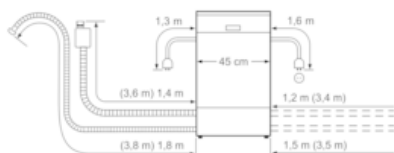

iQ500, Kalustepeitteinen astianpesukone, 45 cm SR75ZX02ME

Mittapiirustukset

Mitat mm