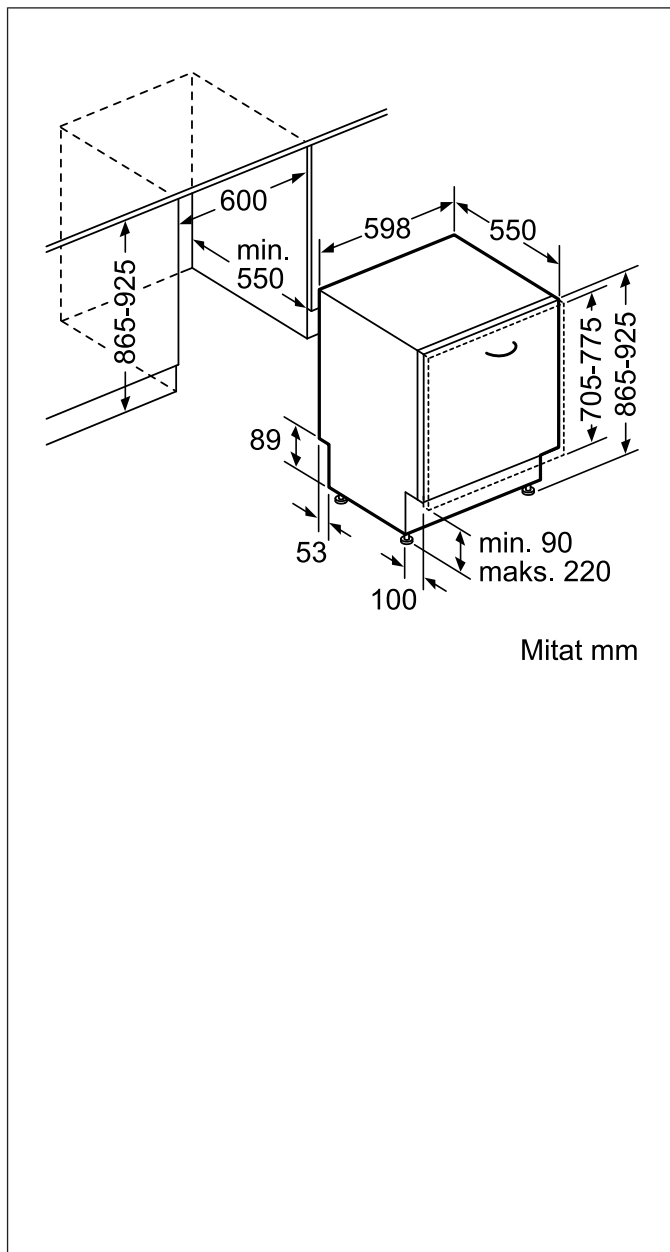

speedMatic Astianpesukone, 60 cm, korkea malli Kokonaan kalustepeitteinen SX 614X04AE

Asennus

- ☐ Edestä säädettävät takajalat

Lisävarusteet

SZ 72010	aquaStop-jatkoletku	€ 38
SZ 73001	Hopeanpesukori	€ 15
SZ 73017	Asennuslistat, teräs	€ 36
SZ 73640	Erikoiskori juomalaseille	€ 50

EAN-koodi

4242003813744

Perustiedot

Energiatehokkuusluokka - (2010/30/EY): A+

Melutaso (dB re 1 pW): 50

Referenssiohjelman kokonaiskesto (min): 210