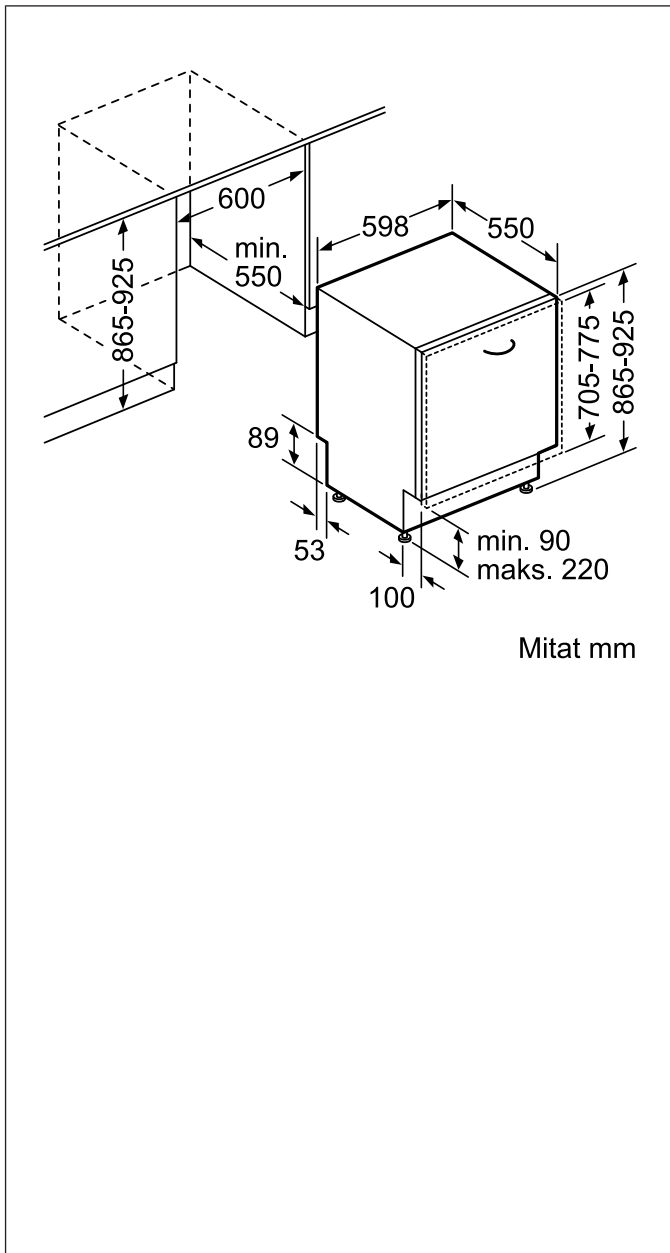

Astianpesukone, 60 cm, korkea malli Kokonaan kalustepeitteinen SX 657X01IE

Turvallisuus

- ☐ aquaStop
- ☐ Lapsilukitus luukulle

Asennus

- ☐ Edestä säädettävät takajalat

Lisävarusteet

SZ 72010	aquaStop-jatkoletku	€ 38
SZ 73001	Hopeanpesukori	€ 15
SZ 73015	Kiinnityslistat, teräs, 86,5 cm	€ 36
SZ 73300	Lasiteline 4 viinilasille	€ 27
SZ 73640	Erikoiskori juomalaseille	€ 50

EAN-koodi

4242003813119