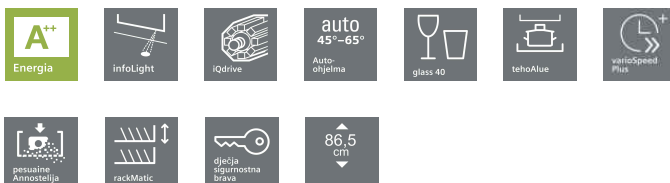

Tekniikka

- ☐ iQdrive: hiljainen ja kestävä hiiliharjaton moottori
- ☐ Sensorit: aquaSensor, määräSensori
- ☐ Vedenpehmennyselektronikka
- ☐ LED-merkkivalo pehmennyssuolan lisäykselle
- ☐ LED-merkkivalo huuhtelukirkasteen lisäykselle
- ☐ Itsepuhdistuva 3-vaiheinen suodatinjärjestelmä, jossa on poimutettu mikro-suodatin
- ☐ Pesutilan materiaali: teräs