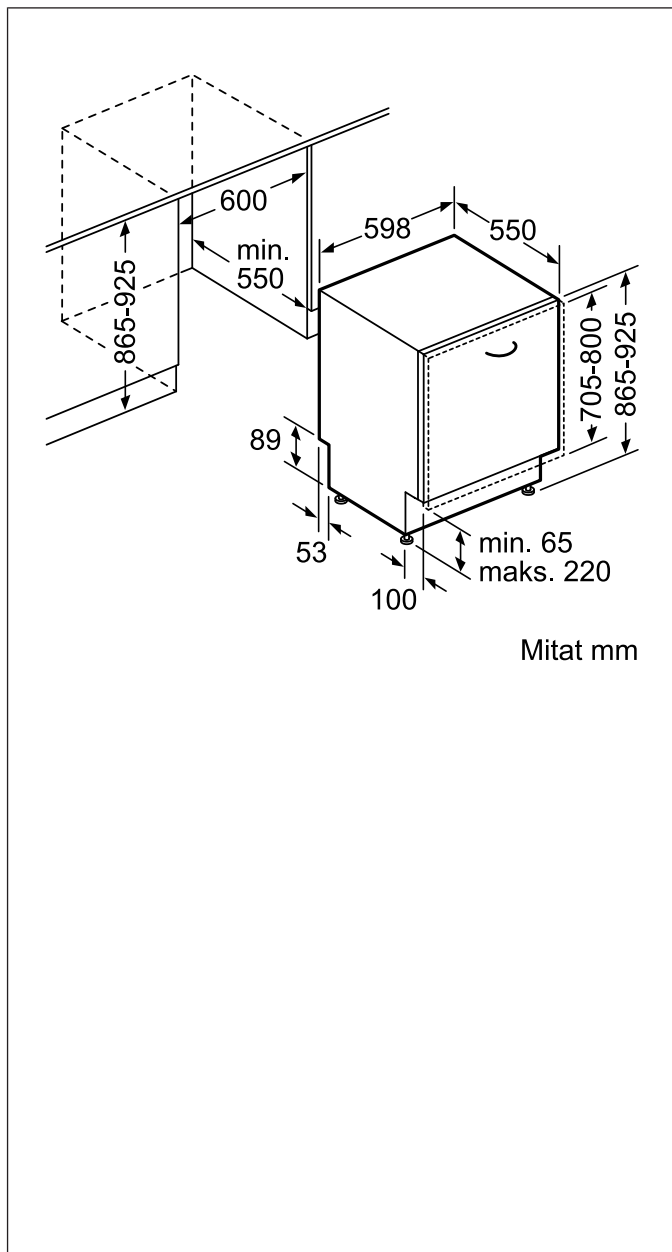

Astianpesukone, 60 cm, korkea malli Kokonaan kalustepeitteinen, varioHinge SX 736X03FE

Turvallisuus

- ☐ aquaStop
- ☐ Lapsilukitus luukulle

Asennus

- ☐ VarioHinge-liukusaranakiinnitys mahdollistaa monipuolisemmat asennustavat; luukun kalusteovi liikuu avattaessa syrjään väistäen sokkelin tai alla olevan kalusteen
- ☐ Edestä säädettävät takajalat