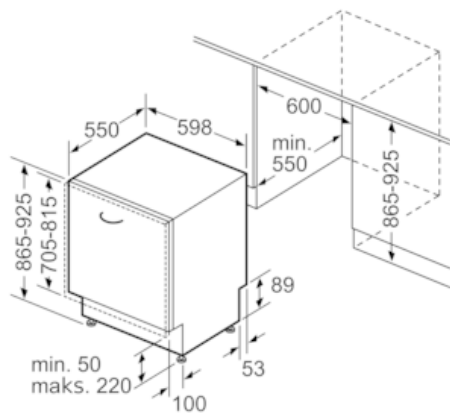

#### Tekniset tiedot

Vedenkulutus (l) : 9,5  
 Kalusteisiin / vapaasti sijoitettava : Kalusteisiin sijoitettava  
 Irrotettavan työtason korkeus (mm) : 0  
 Tuotteen mitat (K x L x S) mm : 865 x 598 x 550  
 Tarvittava asennustila (K x L x S) mm : 865-925 x 600 x 550  
 Syvyys luukun ollessa auki 90 astetta (mm) : 1200  
 Säättöjalat : Yes - front only  
 Jalkojen maksimisäättökorkeus (mm) : 60  
 Säädettyvä sokkeli : Sekä vaaka- että pystysuora  
 Nettopaino (kg) : 37,246  
 Bruttopaino (kg) : 39,5  
 Liitännän arvo (W) : 2400  
 Tarvittava sulake (A) : 10  
 Jännite (V) : 220-240  
 Taajuus (Hz) : 50; 60  
 Virtajohdon pituus (cm) : 175  
 Syöttöletkun pituus (cm) : 165  
 Poistoletkun pituus (cm) : 190  
 EAN-koodi : 4242003879979  
 Astiastojen lukumäärä : 13  
 Energiatehokkuusluokka - (2010/30/EY) : A+++  
 Vuosittainen energiankulutus (kWh/annum) - UUSI (2010/30/EY) : 234,00  
 Energiankulutus (kWh) : 0,82  
 Virrankulutus päällejäättilässä (W) - UUSI (2010/30/EY) : 0,50  
 Virrankulutus poiskytketyssä tilassa (W) - UUSI (2010/30/EY) : 0,50  
 Vuosittainen vedenkulutus (l/annum) - UUSI (2010/30/EY) : 2660  
 Kuivatusteho : A  
 Referenssiohjelma : Eco  
 Referenssiohjelman kokonaiskesto aika (min) : 275  
 Melutaso (dB re 1 pW) : 44  
 Asennuksen tyyppi : Kokonaan kalustepeitteinen

Mittapiirustukset

Mitat mm