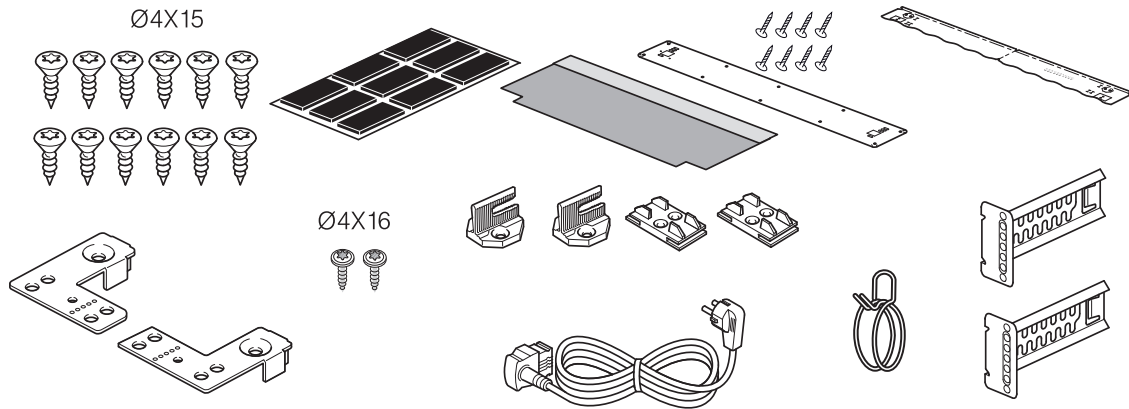

de Montageanleitung
en Installation instructions
fr Notice de montage
nl Montagevoorschrift
it Istruzioni per il montaggio
el Οδηγίες τοποθέτησης
es Instrucciones de montaje
pt Instruções de montagem
sv Monteringsanvisning
no Monteringsanvisning
fi Asennusohje
da Monteringsvejledning
tr Montaj kılavuzu

Torx
T 15

Steinplatte
 Stone slab
 Plaque de pierre
 Losa

Holzplatte
 Wooden board
 Plaque en bois
 Placa de madera

Torx
 T 20

nicht einklemmen
do not pinch
ne pas coincer
No doblar

Ø4X15

Torx
T 20

Torx T 15 Torx T 20

verspannen
brace
calar verticalement
Enrasar

Ø4X15

Steinplatte
Stone slab
Plaque de pierre
Losa

Holzplatte
Wooden board
Plaque en bois
Placa de madera

Torx
T 20

Ø 2 mm

Ø4X15

Torx T 20