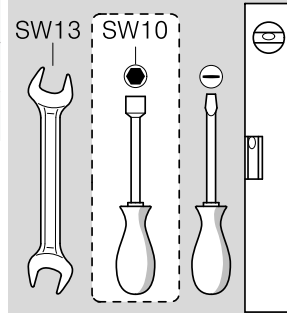

Torx
T 15

Steinplatte
 Stone slab
 Plaque de pierre
 Losa

Holzplatte
 Wooden board
 Plaque en bois
 Placa de madera

Torx
 T 20

nicht einklemmen
do not pinch
ne pas coincer
No doblar

Ø4X15

Torx
T 20

Torx T 15 Torx T 20

verspannen
brace
calar verticalement
Enrasar

Ø4X15

Steinplatte
Stone slab
Plaque de pierre
Losa

Holzplatte
Wooden board
Plaque en bois
Placa de madera

Torx
T 20

Ø 2 mm

Ø4X15

Torx T 20