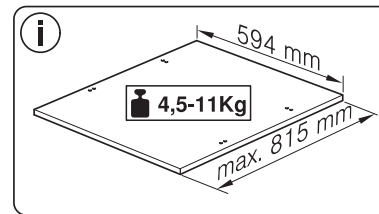

Torx
T 15

Steinplatte
 Stone slab
 Plaque de pierre
 Losa

Holzplatte
 Wooden board
 Plaque en bois
 Placa de madera

Torx
 T 20

nicht einklemmen
do not pinch
ne pas coincer
No doblar

Ø4X15

Torx
T 20

Torx T 15 Torx T 20

verspannen
brace
calar verticalement
Enrasar

Ø4X15

Steinplatte
Stone slab
Plaque de pierre
Losa

Holzplatte
Wooden board
Plaque en bois
Placa de madera

Torx
T 20

Ø 2 mm

Ø4X15

Torx T 20