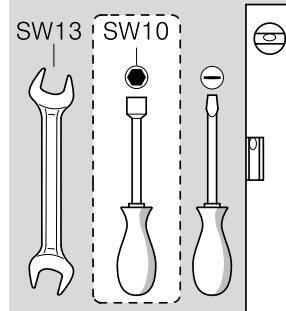

Torx
T 15

Steinplatte
 Stone slab
 Plaque de pierre
 Losa

Holzplatte
 Wooden board
 Plaque en bois
 Placa de madera

Torx
 T 20

nicht einklemmen
do not pinch
ne pas coincer
No doblar

Ø4X15

Torx
T 20

Torx T 15 Torx T 20

verspannen
brace
calar verticalement
Enrasar

Ø4X15

Steinplatte
Stone slab
Plaque de pierre
Losa

Holzplatte
Wooden board
Plaque en bois
Placa de madera

Torx
T 20

Ø 2 mm

Ø4X15

Torx T 20