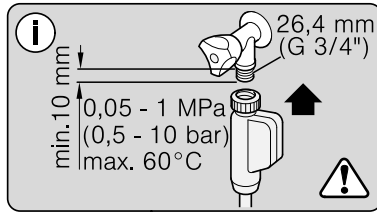

verspannen
brace
calar verticalement
Enrasar

Ø4X15

Steinplatte
Stone slab
Plaque de pierre
Losa

Holzplatte
Wooden board
Plaque en bois
Placa de madera

Torx
T 20

Ø 2 mm

Ø4X15

Torx T 20

Dichtheit prüfen
Check for leaks
Verifiez l'étanchéité
Verificar la estanqueidad

max. 10 Nm

Dichtheit prüfen
Check for leaks
Verifiez l'étanchéité
Verificar la estanqueidad