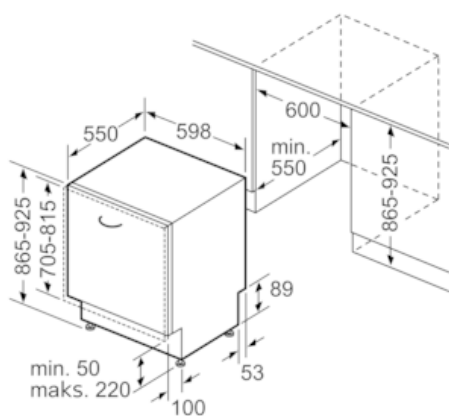

#### Tekniset tiedot

Vedenkulutus (l) : 9,5  
 Kalusteisiin / vapaasti sijoitettava : Kalusteisiin sijoitettava  
 Irrotettavan työtason korkeus (mm) : 0  
 Tuotteen mitat (K x L x S) mm : 865 x 598 x 550  
 Tarvittava asennustila (K x L x S) mm : 865-925 x 600 x 550  
 Syvyys luukun ollessa auki 90 astetta (mm) : 1200  
 Säättöjalat : Yes - front only  
 Jalkojen maksimisäätökorkeus (mm) : 60  
 Säädettyä sokkeli : Sekä vaaka- että pystysuora  
 Nettopaino (kg) : 36,450  
 Bruttopaino (kg) : 38,8  
 Liitännän arvo (W) : 2400  
 Tarvittava sulake (A) : 10  
 Jännite (V) : 220-240  
 Taajuus (Hz) : 50; 60  
 Virtajohdon pituus (cm) : 175  
 Syöttöletkun pituus (cm) : 165  
 Poistoletkun pituus (cm) : 190  
 EAN-koodi : 4242003866764  
 Astiastojen lukumäärä : 13  
 Energiatehokkuusluokka - (2010/30/EY) : A++  
 Vuosittainen energiankulutus (kWh/annum) - UUSI (2010/30/EY) : 262,00  
 Energiankulutus (kWh) : 0,92  
 Virrankulutus päällejäätötilassa (W) - UUSI (2010/30/EY) : 0,50  
 Virrankulutus poiskytketyssä tilassa (W) - UUSI (2010/30/EY) : 0,50  
 Vuosittainen vedenkulutus (l/annum) - UUSI (2010/30/EY) : 2660  
 Kuivatusteho : A  
 Referenssiohjelma : Eco  
 Referenssiohjelman kokonaiskesto (min) : 225  
 Melutaso (dB re 1 pW) : 46  
 Asennuksen tyyppi : Kokonaan kalustepeitteinen

Mittapiirustukset

Mitat mm