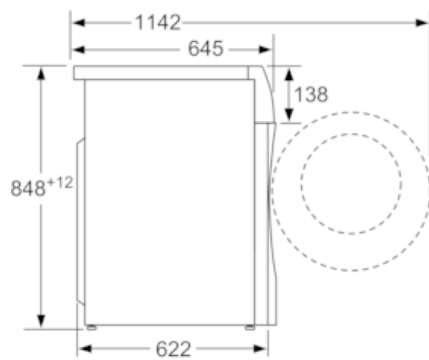

Tuotekuvaus

Tekniset tiedot

Kalusteisiin / vapaasti sijoitettava : Vapaasti sijoitettava
Irrotettava työtaso : Ei
Oven sarana : Vasen
Virtajohdon pituus (cm) : 210
Irrotettavan työtason korkeus (mm) : 850
Tuotteen mitat (K x L x S) mm : 848 x 598 x 616
Nettopaino (kg) : 84,757
Power consumption standby/network: Tarkista käyttöohjeesta kuinka WLAN-tukiasema kytketään pois toiminnasta. : 1,1
Automaattinen stand-by/verkko : 20,0
EAN-koodi : 4242003870983
Liitännän arvo (W) : 2050
Tarvittava sulake (A) : 10
Jännite (V) : 220-240
Taajuus (Hz) : 50
Hyväksyntätodistukset : CE, VDE
Energiankulutus (pesu ja kuivaus täydellä koneella) (kWh) : 7,30
Energiankulutus (pelkkä pesu) (kWh) : 1,30
Vedenkulutus (pesu- ja kuivausohjelma) (l) : 150

- Luukun haka metallia
- Luukun lukitus: Magneettilukko

Tekniset tiedot

- Voidaan työntää työtason alle.
 - Mitat (K x L): 84.8 cm x 59.8 cm
- ** Arvot ovat pyöristettyjä.

iQ500, Kuivaava pyykinpesukone, 10/6
kg, 1400 rpm
WD4HU541DN

Mittapiirustukset

Mitat mm

Mitat mm