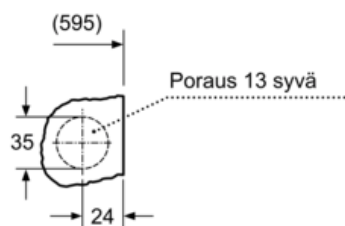

#### Tekniset tiedot

- Laitteen mitat (K x L x S): 82 x 59.5 x 58 cm
- Vasemmalle aukeava luukku
- Täysin integroitava

\*\* Arvot ovat pyöristettyjä.

iQ300, Kuivaava pyykinpesukone, 7/4  
kg  
WK14D322DN

Mittapiirustukset

Mitat mm

Mitat mm

Mitat mm

Mitat mm

Yksityiskohta Z

Mitat mm