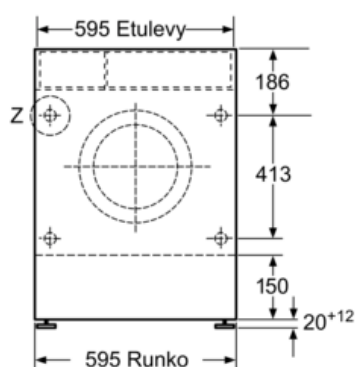

#### Tekniset tiedot

- Laitteen mitat (K x L x S): 82 x 59.5 x 58 cm
- Vasemmalle aukeava luukku
- Täysin integroitava

\*\* Arvot ovat pyöristettyjä.

iQ300, Kuivaava pyykinpesukone, 7/4  
kg  
WK14D322DN

Mittapiirustukset

Mitat mm

Mitat mm

Mitat mm

Mitat mm

Yksityiskohta Z

Mitat mm