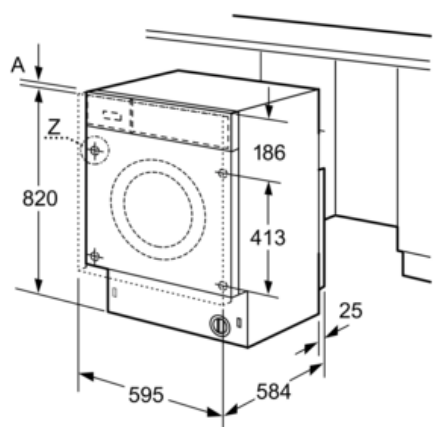

**Tuotekuvaus**

**Tekniset tiedot**

Kalusteisiin / vapaasti sijoitettava : Vapaasti sijoitettava  
 Irrotettava työtaso : Ei  
 Oven sarana : Vasen  
 Virtajohdon pituus (cm) : 220  
 Irrotettavan työtason korkeus (mm) : 820  
 Tuotteen mitat (K x L x S) mm : 820 x 595 x 580  
 Nettopaino (kg) : 78,269  
 Rummun tilavuus (l) : 52  
 EAN-koodi : 4242003876824  
 Liitännän arvo (W) : 2300  
 Tarvittava sulake (A) : 10  
 Jännite (V) : 220-240  
 Taajuus (Hz) : 50  
 Hyväksyntätodistukset : CE, VDE  
 Energiankulutus (pesu ja kuivaus täydellä koneella) (kWh) : 5,60  
 Energiankulutus (pelkkä pesu) (kWh) : 1,33  
 Vedenkulutus (pesu- ja kuivausohjelma) (l) : 92

#### Tekniset tiedot

- Laitteen mitat (K x L x S): 82 x 59.5 x 58 cm
- Vasemmalle aukeava luukku
- Täysin integroitava

\*\* Arvot ovat pyöristettyjä.

iQ300, Kuivaava pyykinpesukone, 7/4  
kg  
WK14D322DN

Mittapiirustukset

Mitat mm

Mitat mm

Mitat mm

Mitat mm

Yksityiskohta Z

Mitat mm