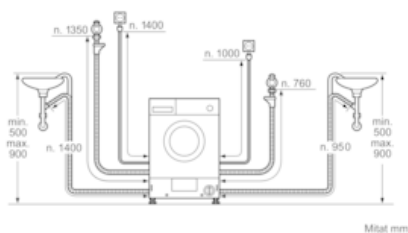

**Tuotekuvaus**

**Tekniset tiedot**

Kalusteisiin / vapaasti sijoitettava : Vapaasti sijoitettava  
 Irrotettava työtaso : Ei  
 Oven sarana : Vasen  
 Virtajohdon pituus (cm) : 220  
 Irrotettavan työtason korkeus (mm) : 820  
 Tuotteen mitat (K x L x S) mm : 820 x 595 x 580  
 Nettopaino (kg) : 78,269  
 Rummun tilavuus (l) : 52  
 EAN-koodi : 4242003876824  
 Liitännän arvo (W) : 2300  
 Tarvittava sulake (A) : 10  
 Jännite (V) : 220-240  
 Taajuus (Hz) : 50  
 Hyväksyntätodistukset : CE, VDE  
 Energiankulutus (pesu ja kuivaus täydellä koneella) (kWh) : 5,60  
 Energiankulutus (pelkkä pesu) (kWh) : 1,33  
 Vedenkulutus (pesu- ja kuivausohjelma) (l) : 92

#### Tekniset tiedot

- Laitteen mitat (K x L x S): 82 x 59.5 x 58 cm
- Vasemmalle aukeava luukku
- Täysin integroitava

\*\* Arvot ovat pyöristettyjä.

iQ300, Kuivaava pyykinpesukone, 7/4  
kg  
WK14D322DN

Mittapiirustukset

Mitat mm

Mitat mm

Mitat mm

Mitat mm

Yksityiskohta Z

Mitat mm