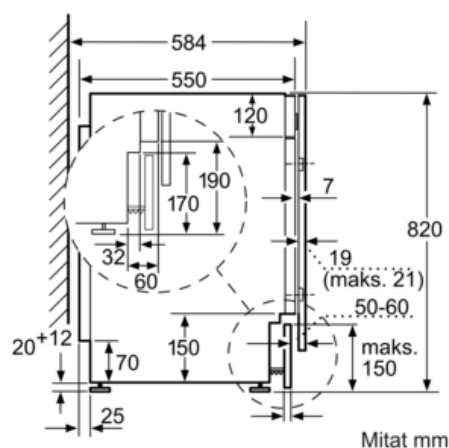

**Tuotekuvaus**

**Tekniset tiedot**

Kalusteisiin / vapaasti sijoitettava : Vapaasti sijoitettava  
 Irrotettava työtaso : Ei  
 Oven sarana : Vasen  
 Virtajohdon pituus (cm) : 220  
 Irrotettavan työtason korkeus (mm) : 820  
 Tuotteen mitat (K x L x S) mm : 820 x 595 x 580  
 Nettopaino (kg) : 78,269  
 Rummun tilavuus (l) : 52  
 EAN-koodi : 4242003876824  
 Liitännän arvo (W) : 2300  
 Tarvittava sulake (A) : 10  
 Jännite (V) : 220-240  
 Taajuus (Hz) : 50  
 Hyväksyntätodistukset : CE, VDE  
 Energiankulutus (pesu ja kuivaus täydellä koneella) (kWh) : 5,60  
 Energiankulutus (pelkkä pesu) (kWh) : 1,33  
 Vedenkulutus (pesu- ja kuivausohjelma) (l) : 92

#### Tekniset tiedot

- Laitteen mitat (K x L x S): 82 x 59.5 x 58 cm
- Vasemmalle aukeava luukku
- Täysin integroitava

\*\* Arvot ovat pyöristettyjä.

iQ300, Kuivaava pyykinpesukone, 7/4  
kg  
WK14D322DN

Mittapiirustukset

Mitat mm

Mitat mm

Mitat mm

Mitat mm

Yksityiskohta Z

Mitat mm