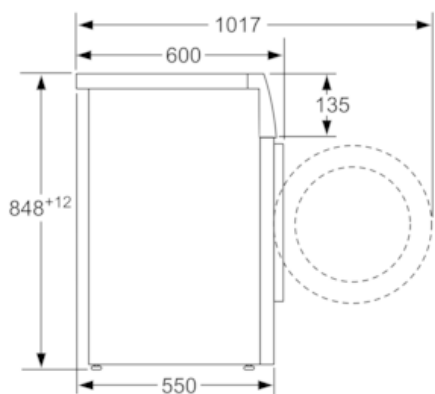

Tuotekuvaus

Tekniset tiedot

Rakenteen tyyppi : Vapaasti sijoitettava
 Irrotettavan työtason korkeus (mm) : 850
 Tuotteen mitat (K x L x S) mm : 848 x 598 x 550
 Nettopaino (kg) : 68,648
 Liitännän arvo (W) : 2300
 Tarvittava sulake (A) : 10
 Jännite (V) : 220-240
 Taajuus (Hz) : 50
 Hyväksyntätodistukset : CE, VDE
 Virtajohdon pituus (cm) : 210
 Pesutuloluokka : A
 Oven sarana : Vasen
 Pyörät : Ei
 EAN-koodi : 4242003876565
 Täyttömäärä, puuvilla (kg) - UUSI (2010/30/EY) : 7,0
 Energiatehokkuusluokka - (2010/30/EY) : A+++
 Vuosittainen energiankulutus (kWh/annum) - UUSI (2010/30/EY) : 157,00
 : 0,12
 : 0,50
 Vuosittainen vedenkulutus (l/annum) - UUSI (2010/30/EY) : 9020
 Linkoustulosluokka : B
 Max. linkousnopeus (k/min) (2010/30/EC) : 1200
 Keskimääräinen pesaika, puuvilla 40°C, osatäyttö (min) (2010/30/EC) : 180
 Keskimääräinen pesaika, puuvilla 60°C, täysi kone (min) (2010/30/EC) : 210
 Keskimääräinen pesaika, puuvilla 60°C, osatäyttö (min) (2010/30/EC) : 210
 Äänitaso, pesu (dB(A) re 1 pW) : 52
 Äänitaso, linkous (dB(A) re 1 pW) : 74
 Asennuksen tyyppi : Vapaasti sijoitettava

iQ300, Pyykinpesukone, 7 kg, 1200 rpm
WM12N0L2DN

Mittapiirustukset

Mitat mm

Mitat mm