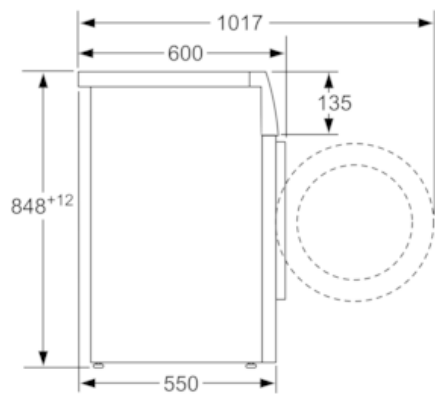

Tuotekuvaus

Tekniset tiedot

Rakenteen tyyppi : Vapaasti sijoitettava
 Irrotettavan työtason korkeus (mm) : 850
 Tuotteen mitat (K x L x S) mm : 848 x 598 x 550
 Nettopaino (kg) : 70,248
 Liitännän arvo (W) : 2300
 Tarvittava sulake (A) : 10
 Jännite (V) : 220-240
 Taajuus (Hz) : 50
 Hyväksyntätodistukset : CE, VDE
 Virtajohdon pituus (cm) : 210
 Pesutuloluokka : A
 Oven sarana : Vasen
 Pyörät : Ei
 EAN-koodi : 4242003876572
 Täyttömäärä, puuvilla (kg) - UUSI (2010/30/EY) : 7,0
 Energiatehokkuusluokka - (2010/30/EY) : A+++
 Vuosittainen energiankulutus (kWh/annum) - UUSI (2010/30/EY) : 157,00
 : 0,12
 : 0,50
 Vuosittainen vedenkulutus (l/annum) - UUSI (2010/30/EY) : 9020
 Linkoustulosluokka : B
 Max. linkousnopeus (k/min) (2010/30/EC) : 1388
 Keskimääräinen pesuaika, puuvilla 40°C, osatäyttö (min) (2010/30/EC) : 180
 Keskimääräinen pesuaika, puuvilla 60°C, täysi kone (min) (2010/30/EC) : 210
 Keskimääräinen pesuaika, puuvilla 60°C, osatäyttö (min) (2010/30/EC) : 210
 Äänitaso, pesu (dB(A) re 1 pW) : 52
 Äänitaso, linkous (dB(A) re 1 pW) : 75
 Asennuksen tyyppi : Vapaasti sijoitettava

iQ300, Pyykinpesukone, 7 kg, 1400 rpm
WM14N02LDN

Mittapiirustukset

Mitat mm

Mitat mm