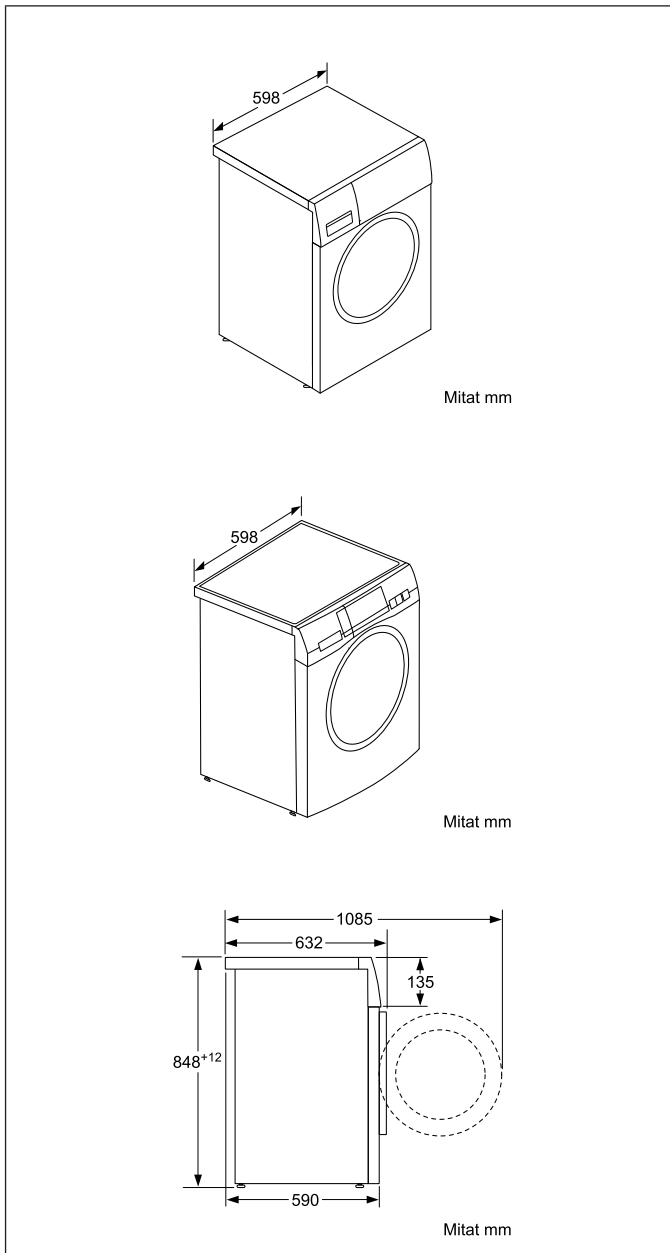

Pyykinpesukone WM 14Y748DN

Tekniikka

- ☐ waterPerfect Plus tunnistaa sekä pyykkimäärän että tekstiilityypin ja käyttää vettä vain tarvittavan määrän.
- ☐ Vedenvirtaussensori optimoi vedenkäytön ja

Turvallisuus

- ☐ Elektroninen lapsilukitus luukulle

Lisävarusteet

WZ 10130	Pyykinpesukoneen vedenottoletku	€ 34
WZ 20490	Korotus vetolaatikolla pyykinpesukoneille	€ 231

EAN-koodi

4242003692172