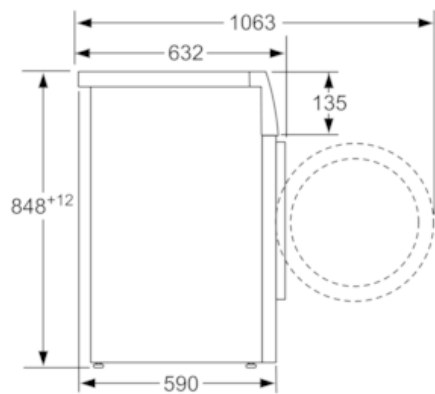

iQ700, Pyykinpesukone, 10 kg, 1600 rpm
WM6HXK0LDN

Mittapiirustukset

Mitat mm