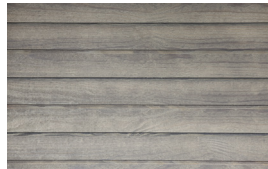

RAILO sisustuspaneelit

SIPARILA

RAILO sisustuspaneelit

Railo on muotoilultaan pirteä sisustuspaneeli, jonka keskellä kulkeva valeura antaa puupinnalle rimamaisen vaikutelman. Railo on saatavana peittävän valkoisena sekä kuultavan harmaana.

RAILO valkoinen STS 13x95

RAILO harmaa STS 15x95

Tuotetiedot

| | |
|------------------------|---|
| Tuotenumero | RAILO13*95P, RAILO15*95W |
| Pituus | 2350 mm valkoinen, 2000 mm harmaa |
| Materiaali | Oksaton mänty, erikoismänty |
| Sävyt | Peittävä valkoinen, kuultava vaaleanharmaa |
| Avosauma | 6 mm |
| Valeura | 6 mm |
| Menekki | 12,2 m/m ² |
| Riittoisuus | valkoinen 1,15 m ² /pkt, harmaa 0,98 m ² /pkt |
| Materiaalihukka | 5-10% |

Railo valkoisen pintakäsittely on 30% perinteistä maalipintaa kovempi. Tuote kestää kolahduksia, mutta ei tarkoituksellista vaurioittamista.

* kuultava harmaa