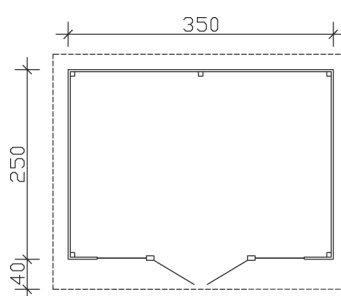

Pohjapiirros

OSTENDE 1

350 x 250 cm

Leikkaukset ja näkymät mittakaava 1:100