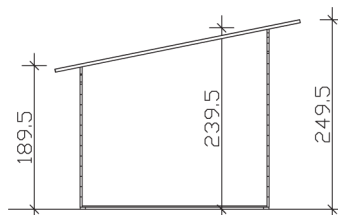

Leikkaus

Pohjapiirros

OSTENDE 1

350 x 250 cm

Leikkaukset ja näkymät mittakaava 1:100