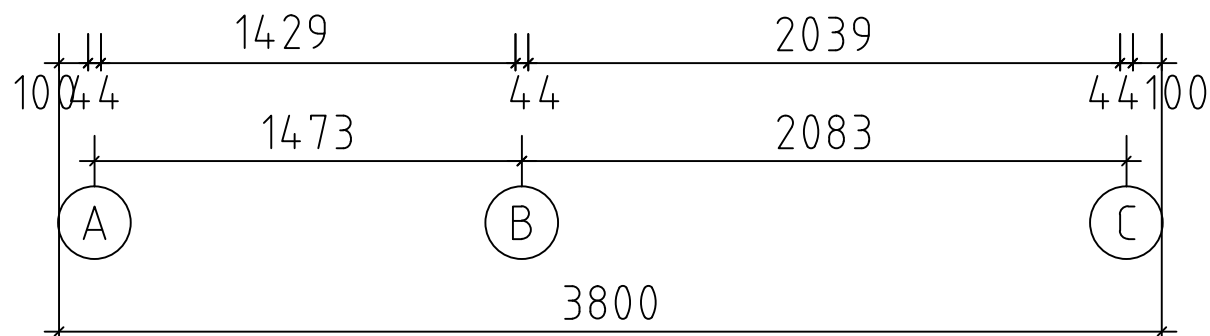

Kood	Saunamökki	Leht	2
Joonis	Views	Mootkava	1:50
Materjal	44x145	Kuup.	27.04.2017
Joonestas	Skan Holz Helme	File	Saun Tuuri - PLAAN j

Kood	Saunamökki	Leht	3
Joonis	Cut A-A	Mootkava	1:25
Materjal	44x145	Kuup.	27.04.2017
Joonestas	Skan Holz Helme	File	Saun Tuuri - PLAAN j

Kood	Saunamökki	Leht	1
Joonis	Plan view	Mootkava	1:50
Materjal	44x145	Kuup.	27.04.2017
Joonestas	Skan Holz Helme	File	Saun Tuuri - PLAAN j