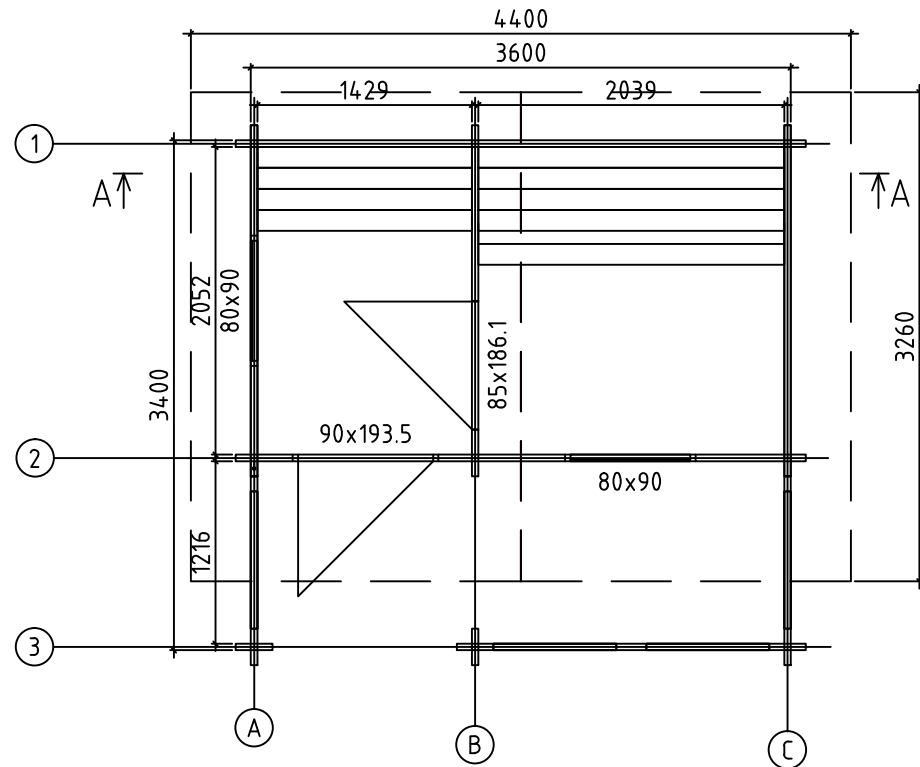

Kood	Saunamökki	Leht	2
Joonis	Views	Mootkava	1:50
Materjal	44x145	Kuup.	27.04.2017
Joonestas	Skan Holz Helme	File	Saun Tuuri - PLAAN j

Kood	Saunamökki	Leht	3
Joonis	Cut A-A	Mootkava	1:25
Materjal	44x145	Kuup.	27.04.2017
Joonestas	Skan Holz Helme	File	Saun Tuuri - PLAAN j

Kood	Saunamökki	Leht	1
Joonis	Plan view	Mootkava	1:50
Materjal	44x145	Kuup.	27.04.2017
Joonestas	Skan Holz Helme	File	Saun Tuuri - PLAAN j