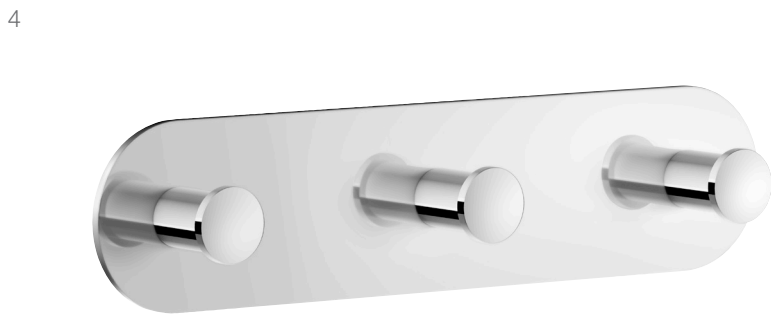

1 **TK344**
Towel ring
Handduksring
Håndklædering
Håndklering
Pyyherengas
Handtuchring
200 x 115 mm

2 **TK3455**
Towel hook, pair
Enkelkrok, par
Krog, par
Krok, par
Nuppikoukkupari
Handtuchhaken, 2 Stück
Ø 35 mm

3 **TK3464**
Single towel rail
Handduksstång
Håndklædestang
Enkel håndklestang
Pyyhetanko
Handtuchstange
L 618 mm

4 **TK359**
Triple hook
Trippelkrok
Knagerække, 3 kroge
Kroklister, 3 kroker
Kolmoiskoukku
Dreifach Badetuchhaken
L 195 mm

5 **TK361**
Soap dispenser
Tvåldispenser
Sæbedispenser
Såpedispenser
Saippua-annostelija
Seifenspender
H 110 mm

6 **TK362**
Hook for towel rail / pair
Påhængskrok til handduksstång / par
Krog til håndklædestang, par
Krok til håndklestang, par
Riippukoukku pari pyyhetankoon
Haken für Handtuchstange / 2 Stück
H 50 mm