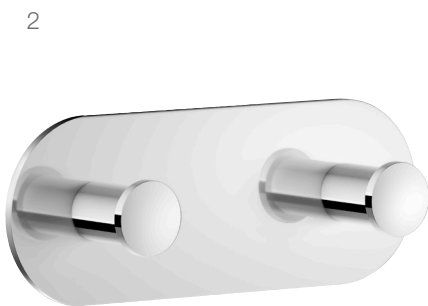

UK

Self-adhesive products are NOT recommended to be installed on wet room wallpaper as plasticizers in the wet room wallpaper adversely affect the adhesive and the product can detach from the wall.

DE

ES wird NICHT empfohlen selbstklebende Produkte auf einer sogenannten Nassraumtapete zu befestigen, da sie in der Regel Weichmacher enthalten und den Klebstoff negativ beeinflussen und das Produkt somit nicht an der Wand halten würde.