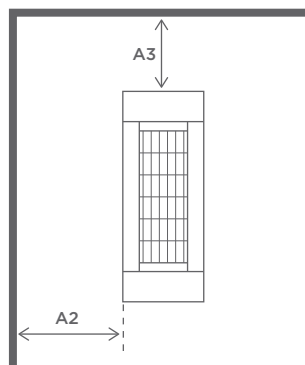

Standardi: EN-ISO 6270-0 ja EN-ISO 9227

Hyväksynät: TÜV -hyväksyntä

Paino: 4,1 kg

Mitat: pituus 690 mm x leveys 325 mm x korkeus 110 mm

Mitat

1a	Pituus:	444 mm
1b	Kokonaispituus:	690 mm
2a	Leveys:	144 mm
2b	Kokonaisleveys:	325 mm
3	Korkeus:	110 mm
4	Kulmansäätö:	+/- 10°

ASENNUS

Huipputason integroitu lämpösäteilijä viimeisteltyyn rakentamiseen.

Kattokiinnitys

A1: Etäisyys vaikutusalueella	600 mm
A2: Etäisyys seinästä I	300 mm
A3: Etäisyys seinästä II	200 mm
A4: Uputussyvyys:	350 mm
Kattolevyn maksimipaksuus:	16 mm
Aukkopituus:	650 mm
Aukkoleveys:	300 mm

Kulmansäätö: +/- 10°

Suosittelut
asennuskorkeus: 1,8 - 2,1 metriä

 A4 Koskee tiiviitä rakenteita. Tuulettuvissa tiloissa on lyhyempi suojaetäisyys.

Solamagicin integroidut ratkaisut soveltuvat myös sisäkäyttöön. Moduulikatoille Solamagicin integroidut ratkaisut voidaan toimittaa standardimitoilla 625x625 mm ja 600x600 mm.