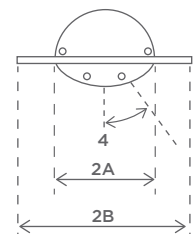

Standardi: EN-ISO 6270-0 ja EN-ISO 9227

Hyväksynät: TÜV -hyväksyntä

Paino: 4,1 kg

Mitat: pituus 690 mm x leveys 325 mm x korkeus 110 mm

Mitat

1a	Pituus:	444 mm
1b	Kokonaispituus:	690 mm
2a	Leveys:	144 mm
2b	Kokonaisleveys:	325 mm
3	Korkeus:	110 mm
4	Kulmansäätö:	+/- 10°

ASENNUS

Huipputason integroitu lämpösäteilijä viimeisteltyyn rakentamiseen.

Kattokiinnitys

A1: Etäisyys vaikutusalueella	600 mm
A2: Etäisyys seinästä I	300 mm
A3: Etäisyys seinästä II	200 mm
A4: Uputussyvyys:	350 mm
Kattolevyn maksimipaksuus:	16 mm
Aukkopituus:	650 mm
Aukkoleveys:	300 mm