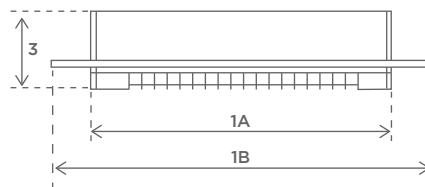

Standardi: EN-ISO 6270-0 ja EN-ISO 9227

Hyväksynät: TÜV -hyväksyntä

Paino: 4,1 kg

Mitat: pituus 690 mm x leveys 325 mm x korkeus 110 mm

Mitat

1a	Pituus:	444 mm
1b	Kokonaispituus:	690 mm
2a	Leveys:	144 mm
2b	Kokonaisleveys:	325 mm
3	Korkeus:	110 mm
4	Kulmansäätö:	+/- 10°

ASENNUS

Huipputason integroitu lämpösäteilijä viimeisteltyyn rakentamiseen.

Kattokiinnitys

A1: Etäisyys vaikutusalueella	600 mm
A2: Etäisyys seinästä I	300 mm
A3: Etäisyys seinästä II	200 mm
A4: Uputussyvyys:	350 mm
Kattolevyn maksimipaksuus:	16 mm
Aukkopituus:	650 mm
Aukkoleveys:	300 mm

Kulmansäätö: +/- 10°

Suosittelut
asennuskorkeus: 1,8 - 2,1 metriä

 A4 Koskee tiiviitä rakenteita. Tuulettuvissa tiloissa on lyhyempi suojaetäisyys.

Solamagicin integroidut ratkaisut soveltuvat myös sisäkäyttöön. Moduulikatoille Solamagicin integroidut ratkaisut voidaan toimittaa standardimitoilla 625x625 mm ja 600x600 mm.