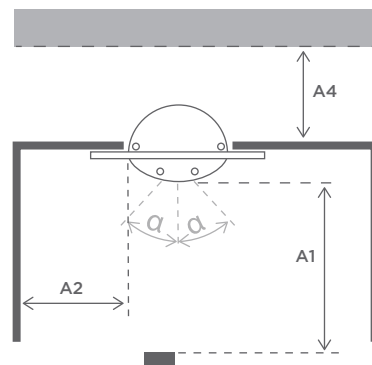

Standardi: EN-ISO 6270-0 ja EN-ISO 9227

Hyväksynät: TÜV -hyväksyntä

Paino: 4,1 kg

Mitat: pituus 690 mm x leveys 325 mm x korkeus 110 mm

Mitat

1a	Pituus:	444 mm
1b	Kokonaispituus:	690 mm
2a	Leveys:	144 mm
2b	Kokonaisleveys:	325 mm
3	Korkeus:	110 mm
4	Kulmansäätö:	+/- 10°

ASENNUS

Huipputason integroitu lämpösäteilijä viimeisteltyyn rakentamiseen.

Kattokiinnitys

A1: Etäisyys vaikutusalueella	600 mm
A2: Etäisyys seinästä I	300 mm
A3: Etäisyys seinästä II	200 mm
A4: Uputussyvyys:	350 mm
Kattolevyn maksimipaksuus:	16 mm
Aukkopituus:	650 mm
Aukkoleveys:	300 mm

Kulmansäätö: +/- 10°

Suosittelut
asennuskorkeus: 1,8 - 2,1 metriä

 A4 Koskee tiiviitä rakenteita. Tuulettuvissa tiloissa on lyhyempi suojaetäisyys.

Solamagicin integroidut ratkaisut soveltuvat myös sisäkäyttöön. Moduulikatoille Solamagicin integroidut ratkaisut voidaan toimittaa standardimitoilla 625x625 mm ja 600x600 mm.