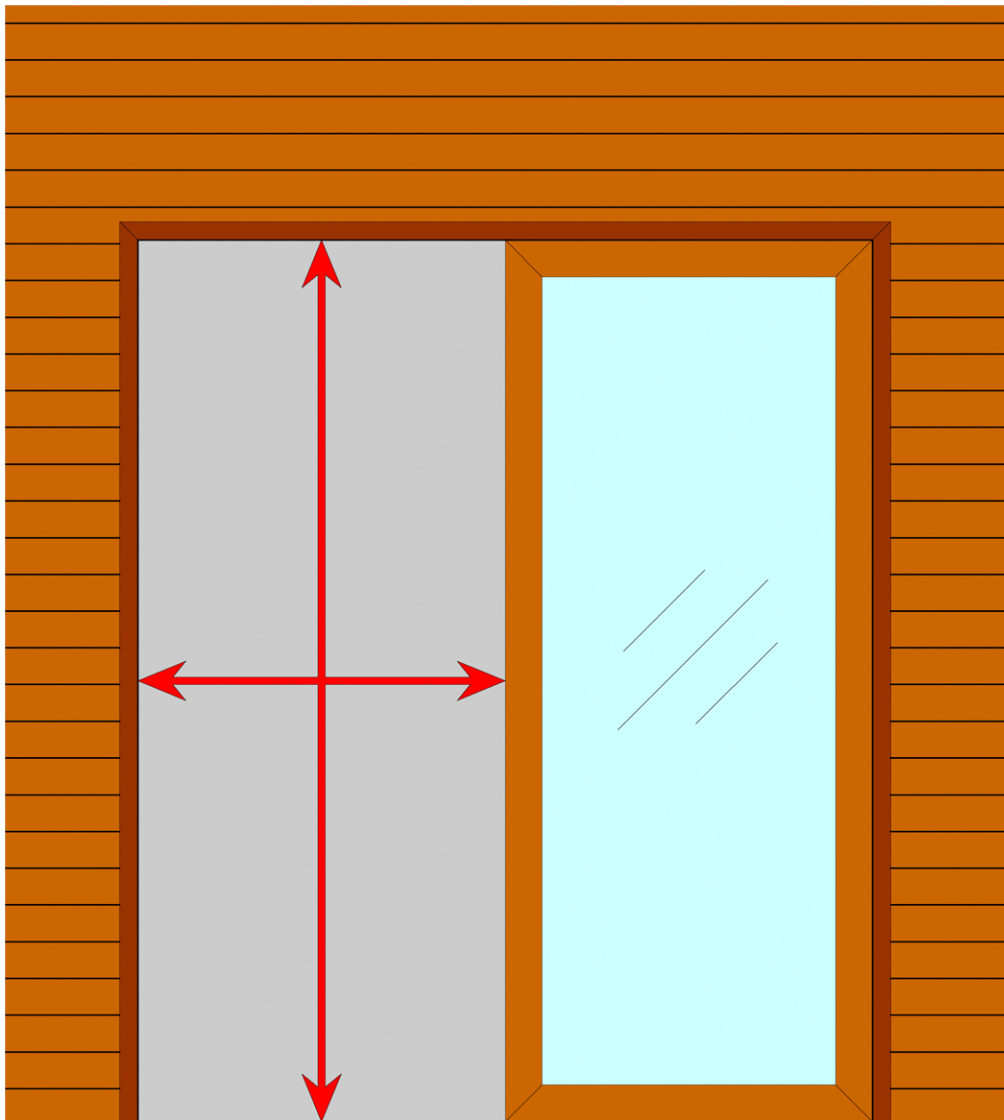

SOLAR rulla XL

Mitoitusohje

Avaa liukuovi täysin auki. Mittaa vapaa aukko, johon SOLAR rulla XL -ovi asennetaan. Käytä mittaukseen metallista rullamittaa. Ota korkeusmitta aina lattiapinnasta. Oven valmistusmitta on sama kuin aukon mitta.