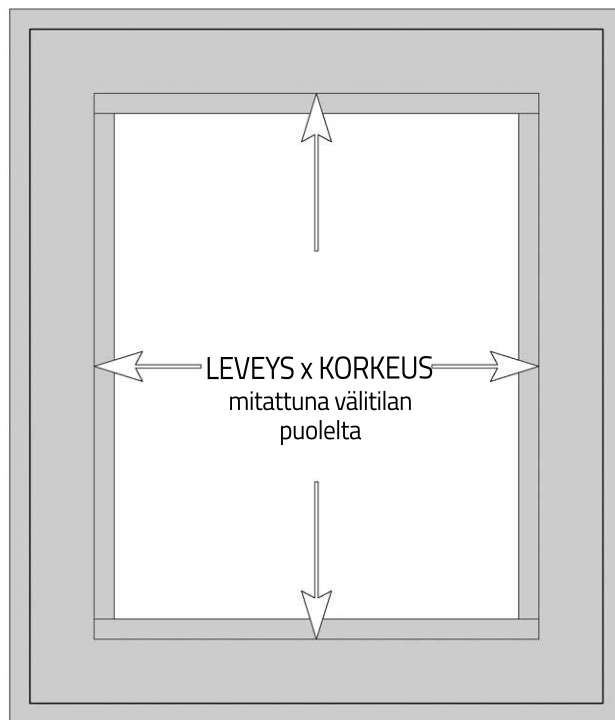

SOLAR Moon

Mitoitusohje

SOLAR Moon on MSE-ikkunan välitilaan tarkoitettu pimentävä vekkikaihdin.

Pimentävä Solar Moon mitoitetaan avatun ikkunan lasituslistojen ulkoreunojen mukaan. Lasituslistojen äärimitat ovat samat kuin valmiin tuotteen mitat. Pimennyslistojen ulkoreunat asennetaan samaan kohtaan, josta mitoitus on tehty.