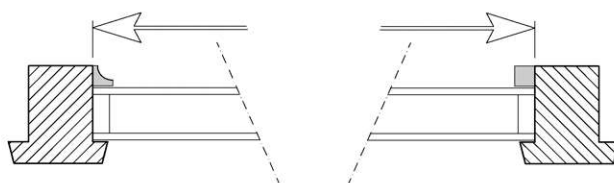

SOLAR Moon

Mitoitusohje

SOLAR Moon on MSE-ikkunan välitilaan tarkoitettu pimentävä vekkikaihdin.

Pimentävä Solar Moon mitoitetaan avatun ikkunan lasituslistojen ulkoreunojen mukaan. Lasituslistojen äärimitat ovat samat kuin valmiin tuotteen mitat. Pimennyslistojen ulkoreunat asennetaan samaan kohtaan, josta mitoitus on tehty.