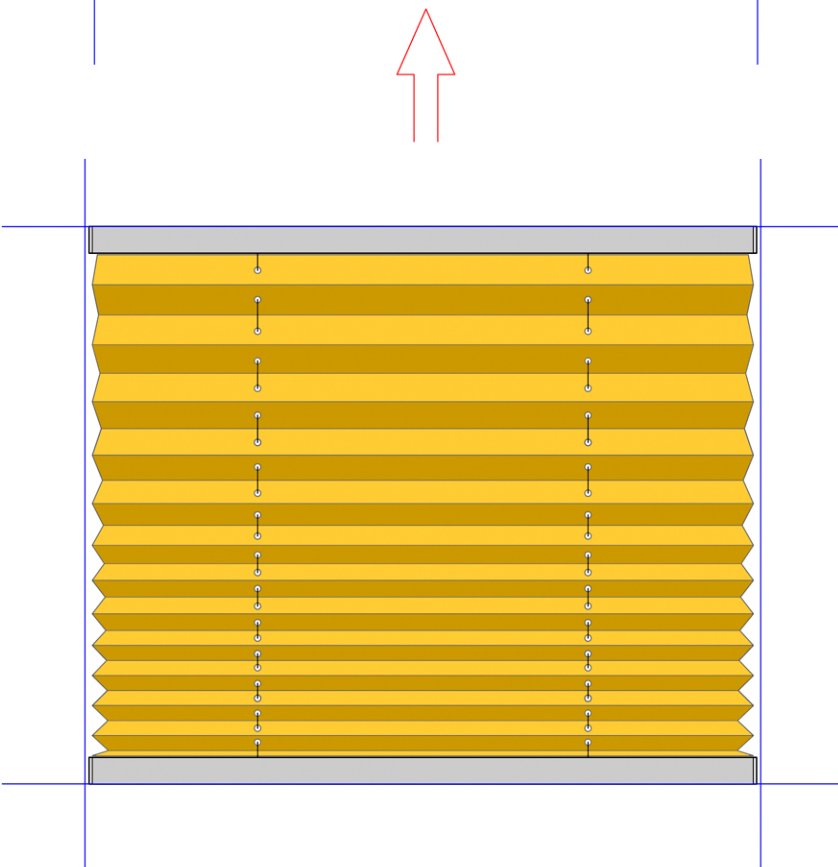

Vekkikaihtimien ominaisuuksia

Vekkikaihtimen ylä- ja alajohteissa saattaa esiintyä taipumaa. Suurin sallittu taipuma on 5 mm.

Kun verhoa suljetaan, on sille ominaista, että kankaan laskokset avautuvat ylhäältä enemmän kuin alhaalta.