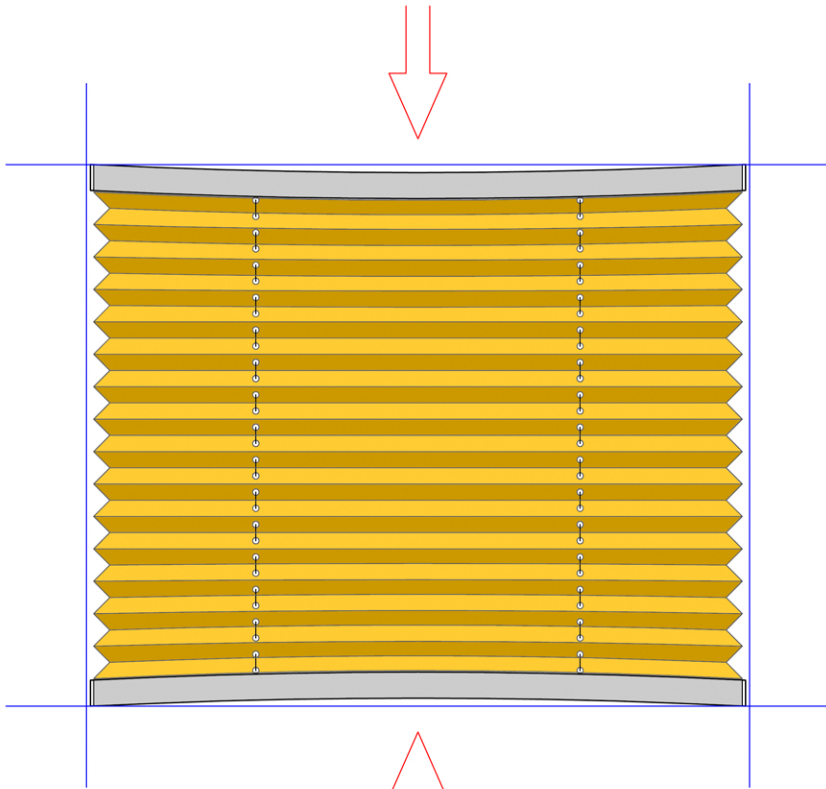

Vekkikaihtimien ominaisuuksia

Vekkikaihtimen ylä- ja alajohteissa saattaa esiintyä taipumaa. Suurin sallittu taipuma on 5 mm.

Kun verhoa suljetaan, on sille ominaista, että kankaan laskokset avautuvat ylhäältä enemmän kuin alhaalta.