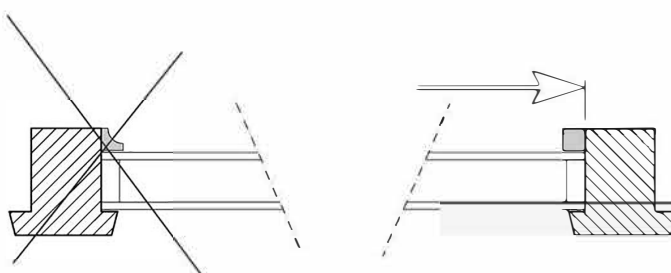

SOLAR Sun

Mitoitusohje

SOLAR Sun on MSE-ikkunaan tarkoitettu peittävä, mutta valoa läpäisevä vekkikaihdin.

SOLAR Sun mitoitetaan ikkunan lasituslistojen ulkoreunojen mukaan. Lasituslistojen äärimitat ovat samat kuin valmiin tuotteen mitat.