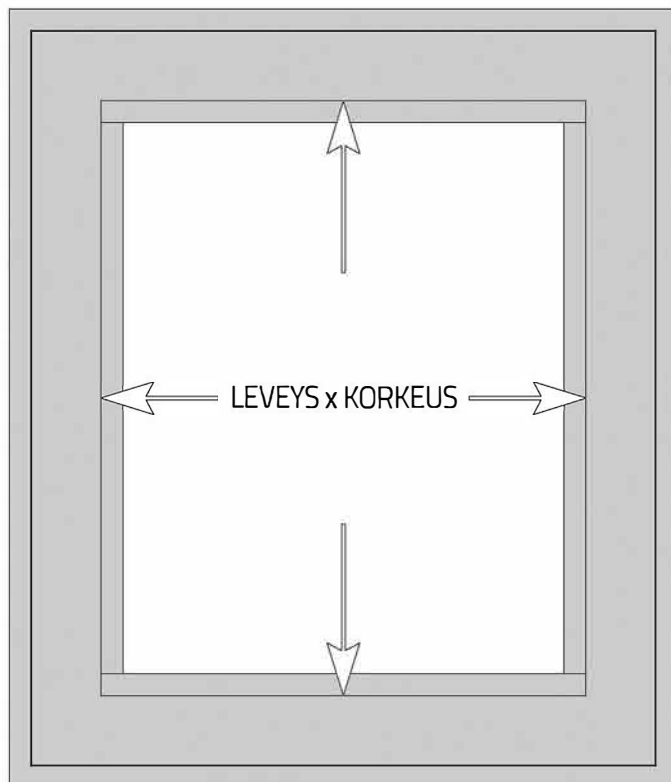

SOLAR Sun

Mitoitusohje

SOLAR Sun on MSE-ikkunaan tarkoitettu peittävä, mutta valoa läpäisevä vekkikaihdin.

SOLAR Sun mitoitetaan ikkunan lasituslistojen ulkoreunojen mukaan. Lasituslistojen äärimitat ovat samat kuin valmiin tuotteen mitat.