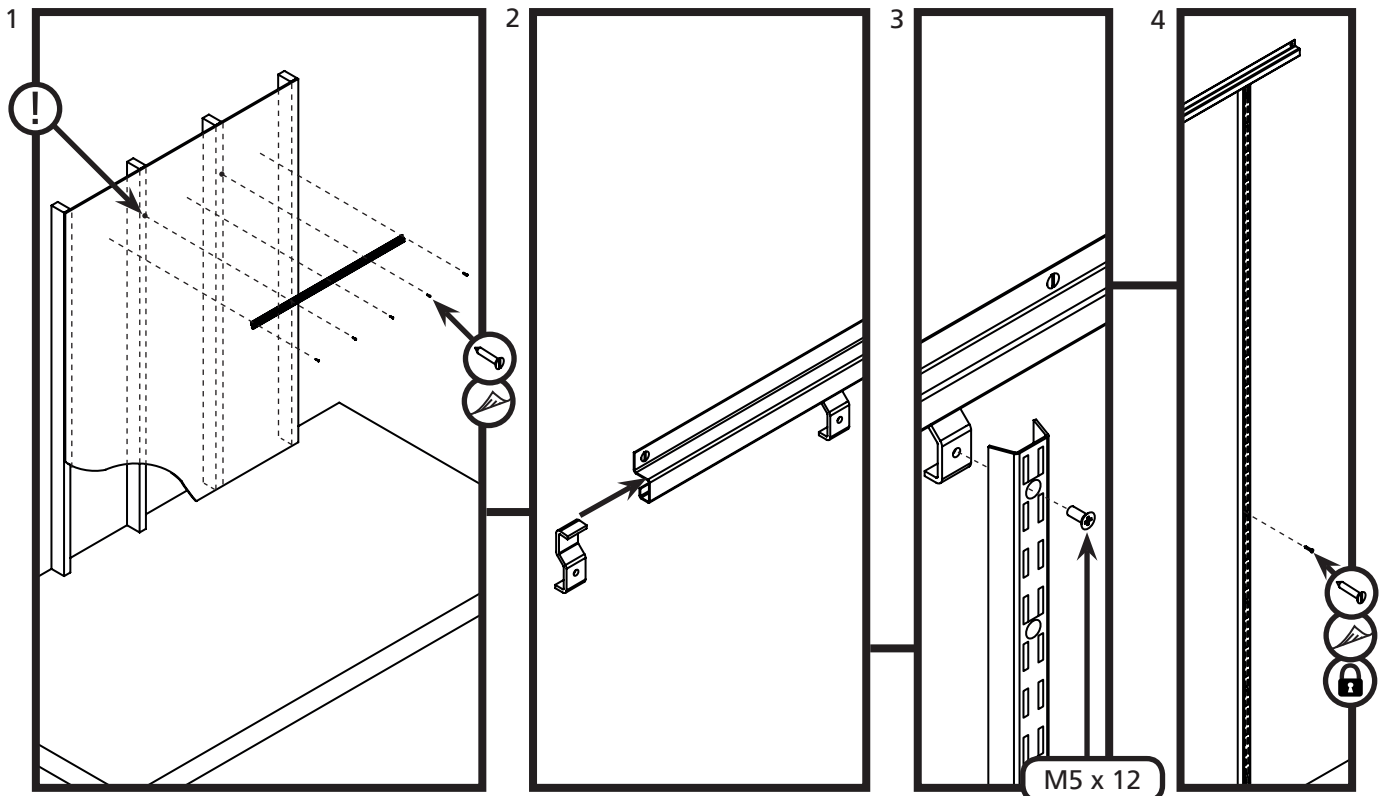

### Kevyt vaakakisko Light horizontal rail

Vaakakisko A asennetaan pakkauksessa olevilla 4x50 mm yleisruuveilla. Eri seinämateriaalien tarvitsemat erikoiskiinnittimet eivät kuulu toimituspakkaukseen, joten ne on hankittava tapauskohtaisesti seinämateriaalien mukaan. Kevyissä seinärakenteissa hyllyjärjestelmälle saadaan parempi kantavuus jos osa vaakakiskon kiinnitysruuveista kiinnitetään seinän runkorakenteisiin.

Attach the horizontal rail A to the wall with the 4x50 mm universal screws included in the pack. Special fixing for various wall materials are not included but need to be obtained separately in each case, depending on the wall material. The carrying capacity of the shelving system will improve if some of the screws are fastened to the skeletal structures of the wall.