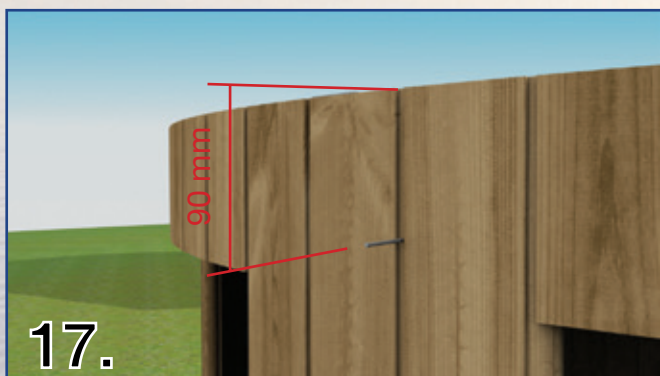

Löylytynnyri - Bastutunna

Asennusohjeet - Monteringsanvisning

www.SpaDealers.fi

22.

24.

Katso lisäohje kattotuolien asennuksesta.

Se tilläggsanvisning för montering av takstolar.

See additional instructions for assembly of roof support frame.

23.

25.

32 | 4 X 25 mm

26.

27.

28.

29.

30.