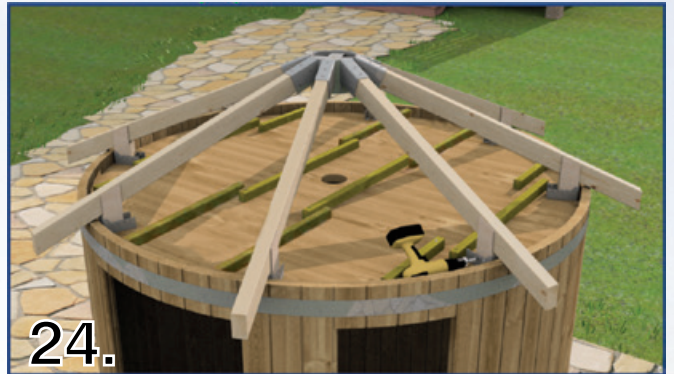

Löylytynnyri - Bastutunna

Asennusohjeet - Monteringsanvisning

www.SpaDealers.fi

22.

24.

Katso lisäohje kattotuolien asennuksesta.

Se tilläggsanvisning för montering av takstolar.

See additional instructions for assembly of roof support frame.

23.

25.

32 | 4 X 25 mm

26.

27.

28.

29.

30.