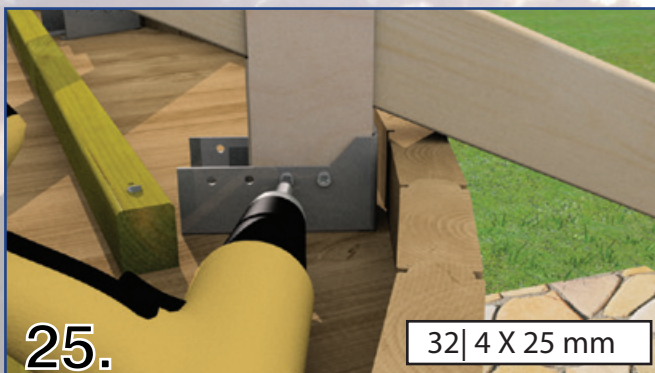

25.

32 | 4 X 25 mm