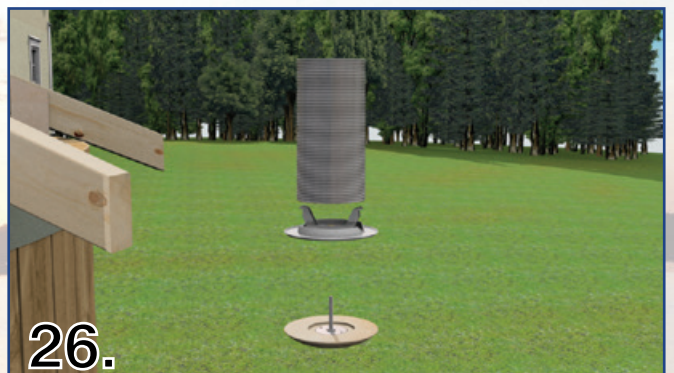

Löylytynnyri - Bastutunna

Asennusohjeet - Monteringsanvisning

www.SpaDealers.fi

22.

24.

Katso lisäohje kattotuolien asennuksesta.

Se tilläggsanvisning för montering av takstolar.

See additional instructions for assembly of roof support frame.

23.

25.

32 | 4 X 25 mm

26.

27.

28.

29.

30.