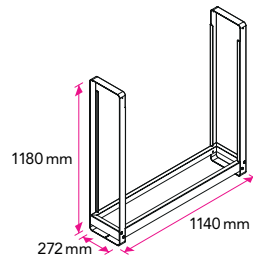

WR-360

LVI-koodi: 718 8672

Wood Rack 360:

- Polttopuuteline sisä- ja ulkokäyttöön
- Varustettavissa suojahupulla, joka myydään erikseen
- Materiaali pulverimaalattua metallia
- Materiaalipaksuus 3 / 4 mm
- Helppo kasata

Hinta €

Alv 0 % Alv 24 %
160,48 199,00