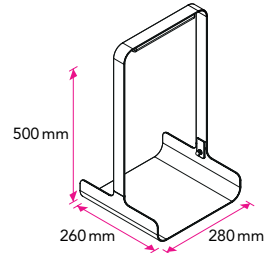

Lisätietoja Wood Rack -tuotepiheestä löydät osoitteesta stala.fi/woodrack

WR-40

LVI-koodi: 718 8670

Wood Rack 40:

- Lehti- ja puunkantoteline sisäkäyttöön
- Tilavuus 40 litraa
- Materiaali pulverimaalattua metallia
- Materiaalipaksuus 3mm
- Ergonominen kantokahva
- Helppo kasata