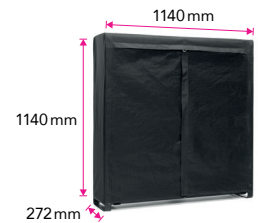

WR-C

LVI-koodi: 718 8673

Wood Rack Cover:

- Sopii Wood Rack 360 -telineen päälle
- Pitää polttopuut kuivana
- Materiaali säänkestävää PVC-pinnoitettua polyesteria

Hinta €

Alv 0 % Alv 24 %
104,03 129,00