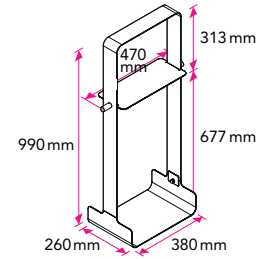

WR-120

LVI-koodi: 718 8671

Wood Rack 120:

- Polttopuuteline sisäkäyttöön
- Välihyllä sytykkeiden tai lehtien säilytykseen
- Puutapit takkavälineille
- Materiaali pulverimaalattua metallia
- Materiaalipaksuus 3 mm
- Helppo kasata

Hinta €

Alv 0 % Alv 24 %
120,16 149,00