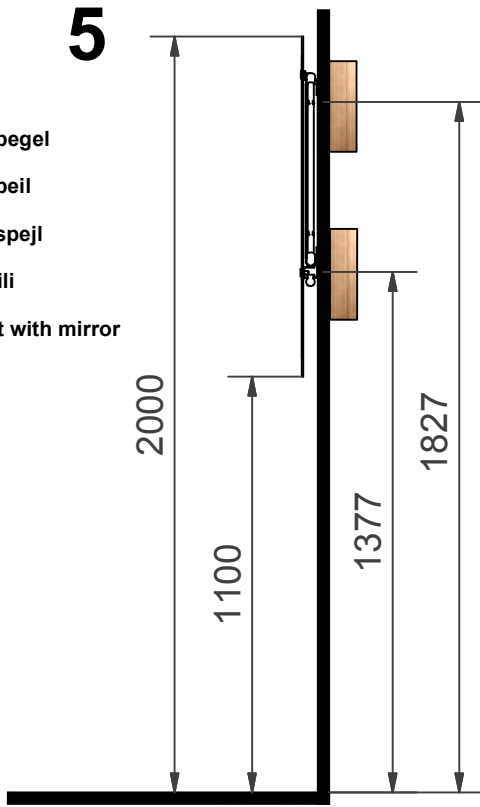

Bianca

S Översikt

DK Oversigt

GB Guide lines

N Oversikt

FI Yleiskuva

RU Общая информация

- S** Högskåp 300 x 1700
- N** Høyskap 300 x 1700
- DK** Højskab 300 x 1700
- FI** Korkea kaappi 300 x 1700
- GB** Tall cabinet 300 x 1700
- RU** Пенал 300 x 1700

- S** Högskåp 300 x 1220
- N** Høyskap 300 x 1220
- DK** Højskab 300 x 1220
- FI** Korkea kaappi 300 x 1220
- GB** Tall cabinet 300 x 1220
- RU** Пенал 300 x 1220

- S** Väggskåp
- N** Veggskap
- DK** Vægskab
- FI** Seinäkaappi
- GB** Wall cabinet
- RU** Настенный шкаф

- S** Underdel 60, 90, 120
- N** Underdel 60, 90, 120
- DK** Undeskab 60, 90, 120
- FI** Alaosa 60, 90, 120
- GB** Vanity unit 60, 90, 120
- RU** Нижняя часть 60, 90, 120

5

- S** Överdel spegel
- N** Overdel speil
- DK** Overdele spejl
- FI** Yläosa peili
- GB** Upper unit with mirror
- RU** Зеркало

**6**

- S** Överdel spegel 60, 90
- N** Overdel speil 60, 90
- DK** Overdele spejl 60, 90
- FI** Yläosa peili 60, 90
- GB** Upper unit with mirror 60, 90
- RU** Зеркало 60, 90

**7**

- S** Överdel D-Light 60, 90, 120
- N** Overdel D-Light 60, 90, 120
- DK** Overdele D-Light 60, 90, 120
- FI** Yläosa D-Light 60, 90, 120
- GB** Upper unit D-Light 60, 90, 120
- RU** зеркальный шкаф D-Light 60, 90, 120