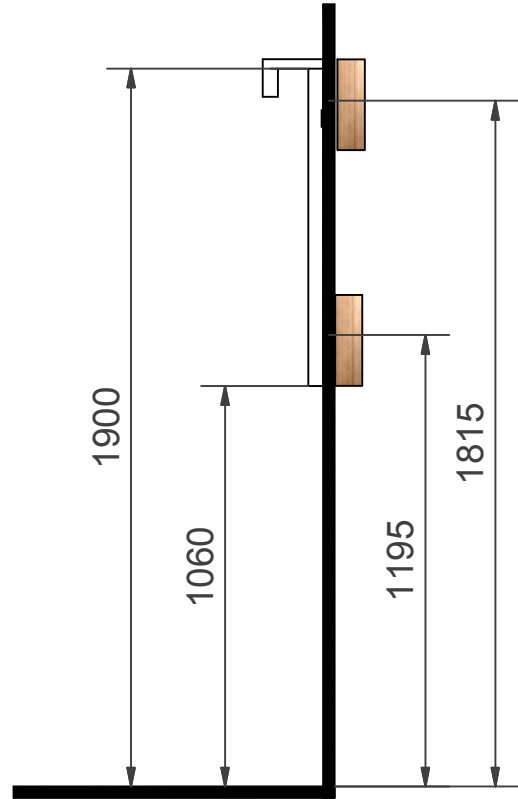

- **S** Överdel Top-Mirror 60, 90
- **N** Overdel Top-Mirror 60, 90
- **DK** Overdele Top-Mirror 60, 90
- **FI** Yläosa Top-Mirror peili 60, 90
- **GB** Upper unit Top-Mirror 60, 90
- **RU** зеркальный шкаф Top-Mirror 60, 90

10