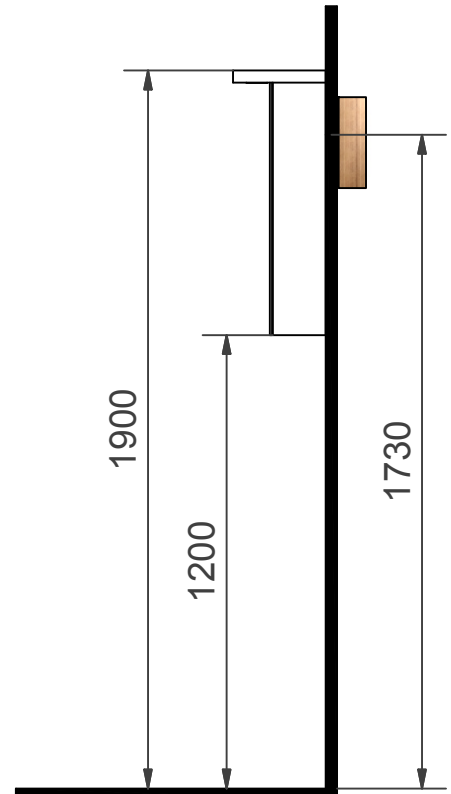

8

- **S** Överdel Top-Line 60, 90
- **N** Overdel Top-Line 60, 90
- **DK** Overdele Top-Line 60, 90
- **FI** Yläosa Top-Line peilikaappi 60, 90
- **GB** Upper unit Top-Line 60, 90
- **RU** зеркальный шкаф Top-Line 60, 90