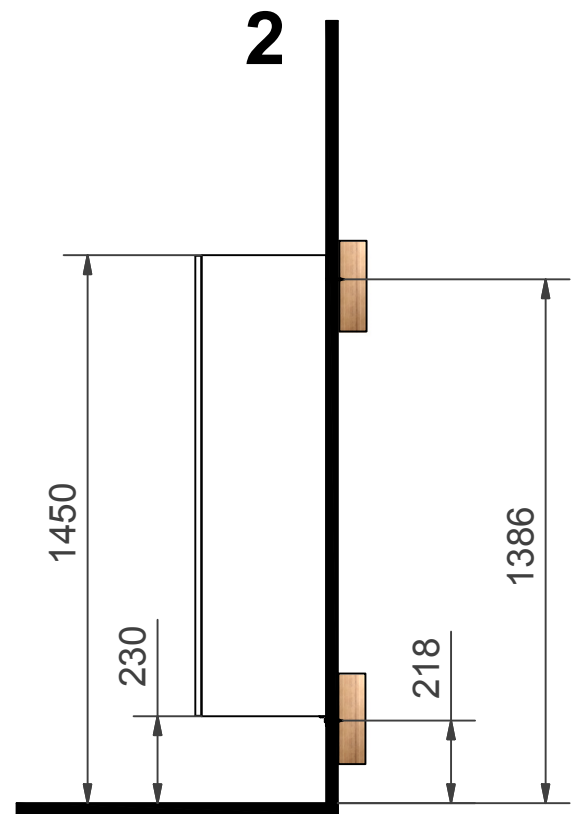

Bianca

S Översikt

DK Oversigt

GB Guide lines

N Oversikt

FI Yleiskuva

RU Общая информация

- S** Högskåp 300 x 1700
- N** Høyskap 300 x 1700
- DK** Højskab 300 x 1700
- FI** Korkea kaappi 300 x 1700
- GB** Tall cabinet 300 x 1700
- RU** Пенал 300 x 1700

- S** Högskåp 300 x 1220
- N** Høyskap 300 x 1220
- DK** Højskab 300 x 1220
- FI** Korkea kaappi 300 x 1220
- GB** Tall cabinet 300 x 1220
- RU** Пенал 300 x 1220

- S** Väggskåp
- N** Veggskap
- DK** Vægskab
- FI** Seinäkaappi
- GB** Wall cabinet
- RU** Настенный шкаф

- S** Underdel 60, 90, 120
- N** Underdel 60, 90, 120
- DK** Undeskab 60, 90, 120
- FI** Alaosa 60, 90, 120
- GB** Vanity unit 60, 90, 120
- RU** Нижняя часть 60, 90, 120

5

- S** Överdel spegel
- N** Overdel speil
- DK** Overdele spejl
- FI** Yläosa peili
- GB** Upper unit with mirror
- RU** Зеркало

10

- S** Överdel spegel 60, 90, 120
- N** Overdel speil 60, 90, 120
- DK** Overdele spejl 60, 90, 120
- FI** Yläosa peili 60, 90, 120
- GB** Upper unit with mirror 60, 90, 120
- RU** Зеркало 60, 90, 120