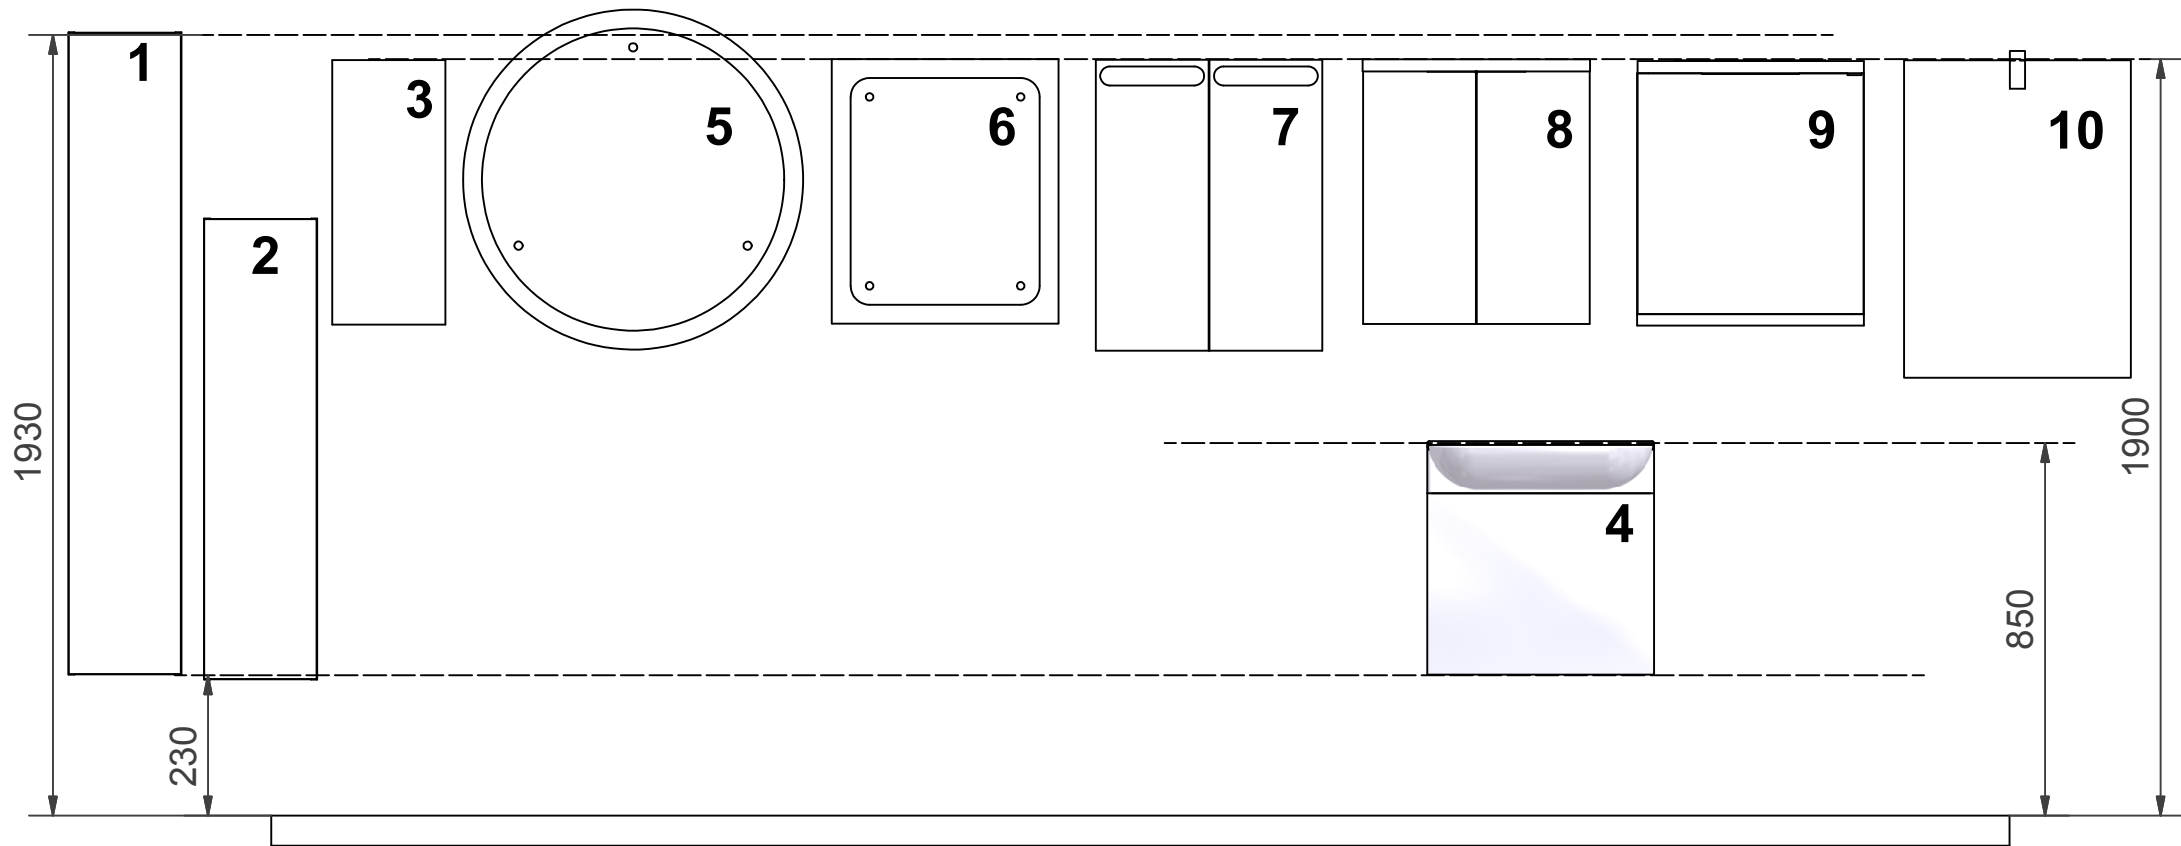

Bianca

S Översikt

DK Oversigt

GB Guide lines

N Oversikt

FI Yleiskuva

RU Общая информация

- S** Högskåp 300 x 1700
- N** Høyskap 300 x 1700
- DK** Højskab 300 x 1700
- FI** Korkea kaappi 300 x 1700
- GB** Tall cabinet 300 x 1700
- RU** Пенал 300 x 1700

- S** Högskåp 300 x 1220
- N** Høyskap 300 x 1220
- DK** Højskab 300 x 1220
- FI** Korkea kaappi 300 x 1220
- GB** Tall cabinet 300 x 1220
- RU** Пенал 300 x 1220

- S** Väggskåp
- N** Veggskap
- DK** Vægskab
- FI** Seinäkaappi
- GB** Wall cabinet
- RU** Настенный шкаф

- S** Underdel 60, 90, 120
- N** Underdel 60, 90, 120
- DK** Undeskab 60, 90, 120
- FI** Alaosa 60, 90, 120
- GB** Vanity unit 60, 90, 120
- RU** Нижняя часть 60, 90, 120

5

- S** Överdel spegel
- N** Overdel speil
- DK** Overdele spejl
- FI** Yläosa peili
- GB** Upper unit with mirror
- RU** Зеркало