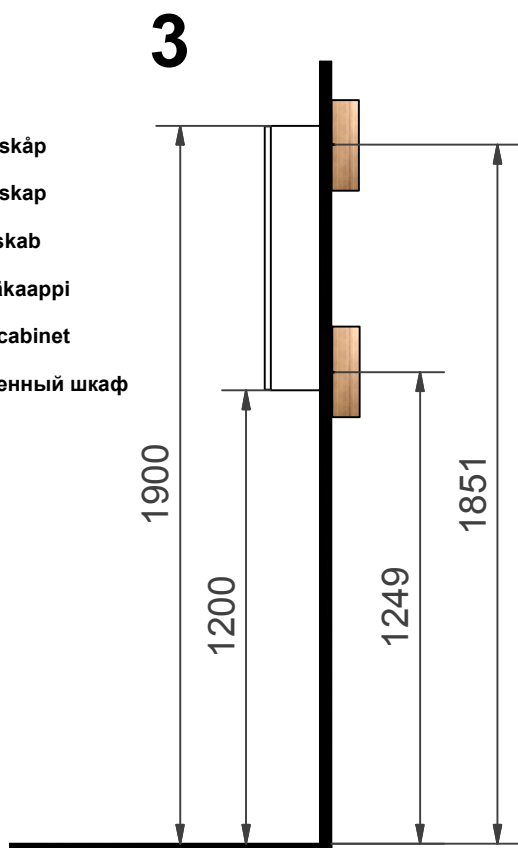

Bianca

S Översikt

DK Oversigt

GB Guide lines

N Oversikt

FI Yleiskuva

RU Общая информация

- S** Högskåp 300 x 1700
- N** Høyskap 300 x 1700
- DK** Højskab 300 x 1700
- FI** Korkea kaappi 300 x 1700
- GB** Tall cabinet 300 x 1700
- RU** Пенал 300 x 1700

- S** Högskåp 300 x 1220
- N** Høyskap 300 x 1220
- DK** Højskab 300 x 1220
- FI** Korkea kaappi 300 x 1220
- GB** Tall cabinet 300 x 1220
- RU** Пенал 300 x 1220

- S** Väggskåp
- N** Veggskap
- DK** Vægskab
- FI** Seinäkaappi
- GB** Wall cabinet
- RU** Настенный шкаф

- S** Underdel 60, 90, 120
- N** Underdel 60, 90, 120
- DK** Undeskab 60, 90, 120
- FI** Alaosa 60, 90, 120
- GB** Vanity unit 60, 90, 120
- RU** Нижняя часть 60, 90, 120

5

- S** Överdel spegel
- N** Overdel speil
- DK** Overdele spejl
- FI** Yläosa peili
- GB** Upper unit with mirror
- RU** Зеркало

**6**

- S** Överdel spegel 60, 90
- N** Overdel speil 60, 90
- DK** Overdele spejl 60, 90
- FI** Yläosa peili 60, 90
- GB** Upper unit with mirror 60, 90
- RU** Зеркало 60, 90

**7**

- S** Överdel D-Light 60, 90, 120
- N** Overdel D-Light 60, 90, 120
- DK** Overdele D-Light 60, 90, 120
- FI** Yläosa D-Light 60, 90, 120
- GB** Upper unit D-Light 60, 90, 120
- RU** зеркальный шкаф D-Light 60, 90, 120