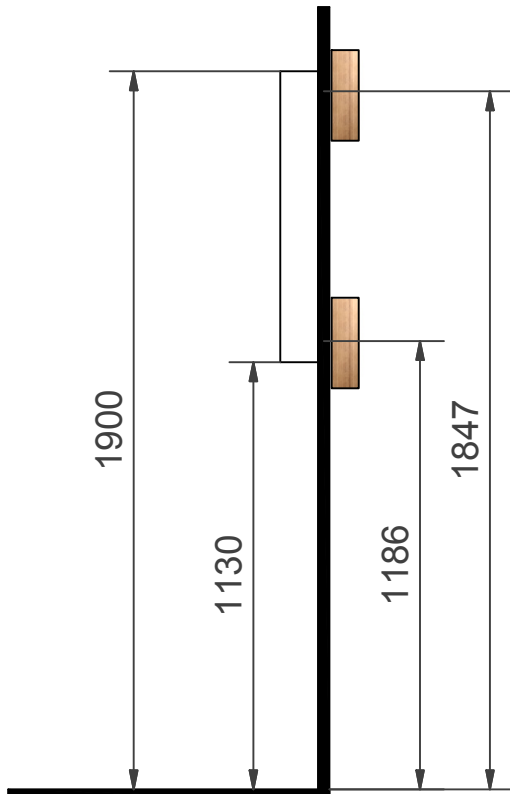

7

- **S** Överdel D-Light 60, 90, 120
- **N** Overdel D-Light 60, 90, 120
- **DK** Overdele D-Light 60, 90, 120
- **FI** Yläosa D-Light 60, 90, 120
- **GB** Upper unit D-Light 60, 90, 120
- **RU** зеркальный шкаф D-Light 60, 90, 120