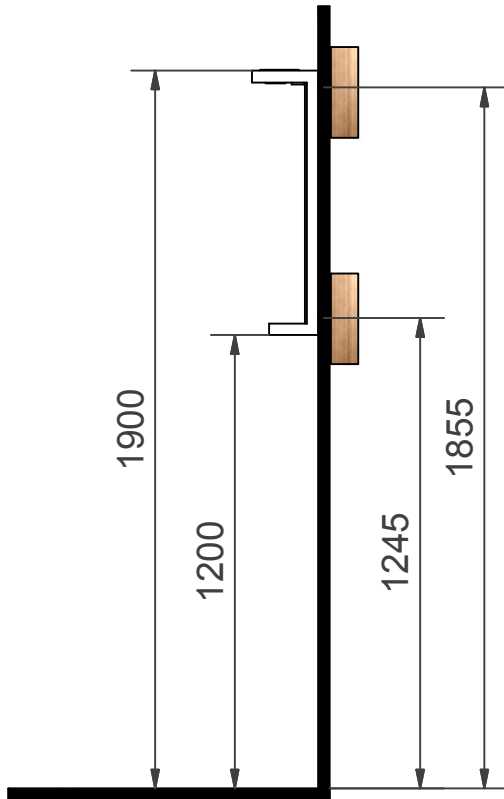

9

- **S** Överdel Top-Mirror 60, 90
- **N** Overdel Top-Mirror 60, 90
- **DK** Overdele Top-Mirror 60, 90
- **FI** Yläosa Top-Mirror peili 60, 90
- **GB** Upper unit Top-Mirror 60, 90
- **RU** зеркальный шкаф Top-Mirror 60, 90

10

- **S** Överdel spegel 60, 90, 120
- **N** Overdel speil 60, 90, 120
- **DK** Overdele spejl 60, 90, 120
- **FI** Yläosa peili 60, 90, 120
- **GB** Upper unit with mirror 60, 90, 120
- **RU** Зеркало 60, 90, 120