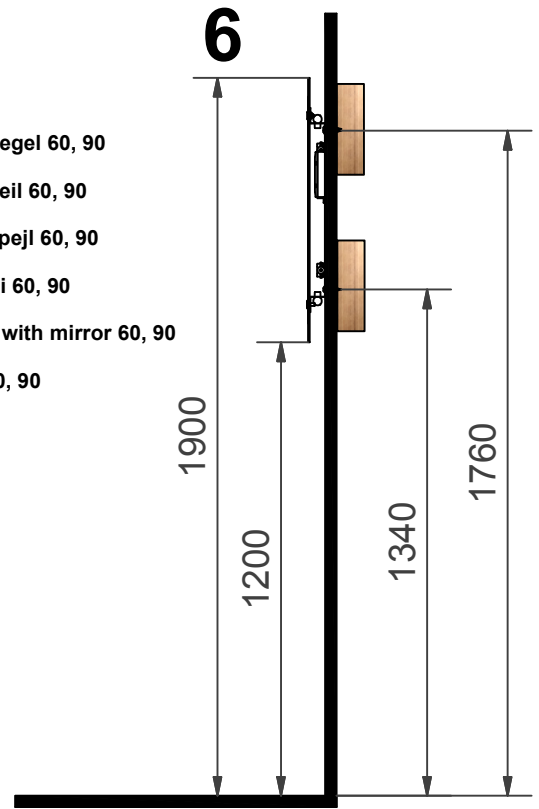

Bianca

S Översikt

DK Oversigt

GB Guide lines

N Oversikt

FI Yleiskuva

RU Общая информация

- S** Högskåp 300 x 1700
- N** Høyskap 300 x 1700
- DK** Højskab 300 x 1700
- FI** Korkea kaappi 300 x 1700
- GB** Tall cabinet 300 x 1700
- RU** Пенал 300 x 1700

- S** Högskåp 300 x 1220
- N** Høyskap 300 x 1220
- DK** Højskab 300 x 1220
- FI** Korkea kaappi 300 x 1220
- GB** Tall cabinet 300 x 1220
- RU** Пенал 300 x 1220

- S** Väggskåp
- N** Veggskap
- DK** Vægskab
- FI** Seinäkaappi
- GB** Wall cabinet
- RU** Настенный шкаф

- S** Underdel 60, 90, 120
- N** Underdel 60, 90, 120
- DK** Undeskab 60, 90, 120
- FI** Alaosa 60, 90, 120
- GB** Vanity unit 60, 90, 120
- RU** Нижняя часть 60, 90, 120

5

- S** Överdel spegel
- N** Overdel speil
- DK** Overdele spejl
- FI** Yläosa peili
- GB** Upper unit with mirror
- RU** Зеркало

**6**

- S** Överdel spegel 60, 90
- N** Overdel speil 60, 90
- DK** Overdele spejl 60, 90
- FI** Yläosa peili 60, 90
- GB** Upper unit with mirror 60, 90
- RU** Зеркало 60, 90

**7**

- S** Överdel D-Light 60, 90, 120
- N** Overdel D-Light 60, 90, 120
- DK** Overdele D-Light 60, 90, 120
- FI** Yläosa D-Light 60, 90, 120
- GB** Upper unit D-Light 60, 90, 120
- RU** зеркальный шкаф D-Light 60, 90, 120