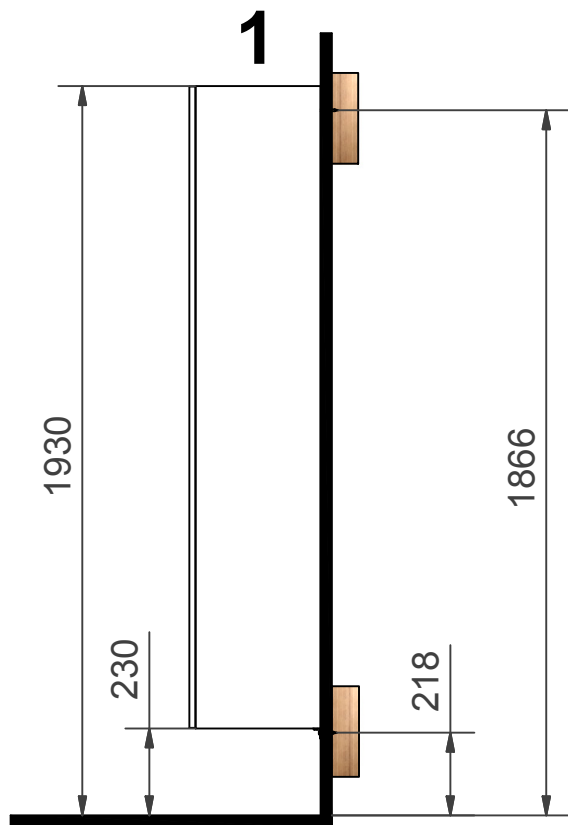

Bianca

S Översikt

DK Oversigt

GB Guide lines

N Oversikt

FI Yleiskuva

RU Общая информация

- S** Högskåp 300 x 1700
- N** Høyskap 300 x 1700
- DK** Højskab 300 x 1700
- FI** Korkea kaappi 300 x 1700
- GB** Tall cabinet 300 x 1700
- RU** Пенал 300 x 1700

- S** Högskåp 300 x 1220
- N** Høyskap 300 x 1220
- DK** Højskab 300 x 1220
- FI** Korkea kaappi 300 x 1220
- GB** Tall cabinet 300 x 1220
- RU** Пенал 300 x 1220

- S** Väggskåp
- N** Veggskap
- DK** Vægskab
- FI** Seinäkaappi
- GB** Wall cabinet
- RU** Настенный шкаф

- S** Underdel 60, 90, 120
- N** Underdel 60, 90, 120
- DK** Undeskab 60, 90, 120
- FI** Alaosa 60, 90, 120
- GB** Vanity unit 60, 90, 120
- RU** Нижняя часть 60, 90, 120

5

- S** Överdel spegel
- N** Overdel speil
- DK** Overdele spejl
- FI** Yläosa peili
- GB** Upper unit with mirror
- RU** Зеркало

10

- S** Överdel spegel 60, 90, 120
- N** Overdel speil 60, 90, 120
- DK** Overdele spejl 60, 90, 120
- FI** Yläosa peili 60, 90, 120
- GB** Upper unit with mirror 60, 90, 120
- RU** Зеркало 60, 90, 120