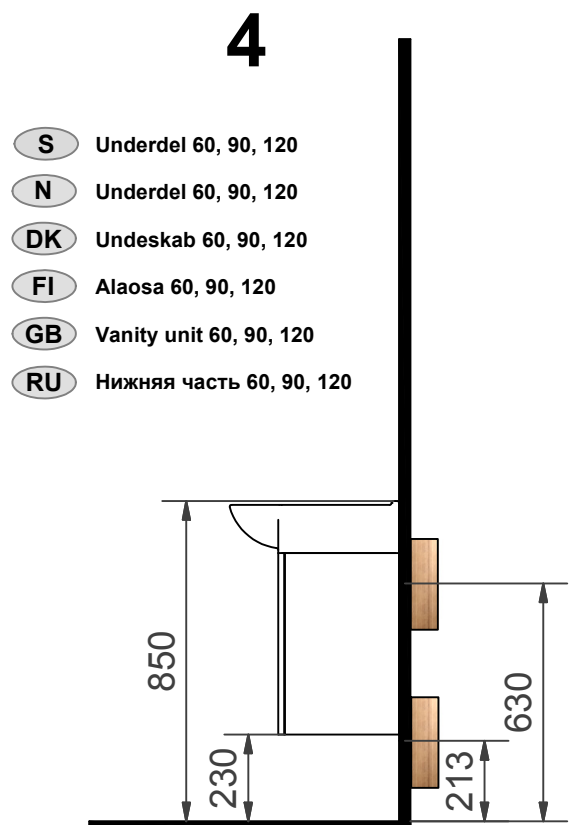

Bianca

S Översikt

DK Oversigt

GB Guide lines

N Oversikt

FI Yleiskuva

RU Общая информация

- S** Högskåp 300 x 1700
- N** Høyskap 300 x 1700
- DK** Højskab 300 x 1700
- FI** Korkea kaappi 300 x 1700
- GB** Tall cabinet 300 x 1700
- RU** Пенал 300 x 1700

- S** Högskåp 300 x 1220
- N** Høyskap 300 x 1220
- DK** Højskab 300 x 1220
- FI** Korkea kaappi 300 x 1220
- GB** Tall cabinet 300 x 1220
- RU** Пенал 300 x 1220

- S** Väggskåp
- N** Veggskap
- DK** Vægskab
- FI** Seinäkaappi
- GB** Wall cabinet
- RU** Настенный шкаф

- S** Underdel 60, 90, 120
- N** Underdel 60, 90, 120
- DK** Undeskab 60, 90, 120
- FI** Alaosa 60, 90, 120
- GB** Vanity unit 60, 90, 120
- RU** Нижняя часть 60, 90, 120

5

- S** Överdel spegel
- N** Overdel speil
- DK** Overdele spejl
- FI** Yläosa peili
- GB** Upper unit with mirror
- RU** Зеркало