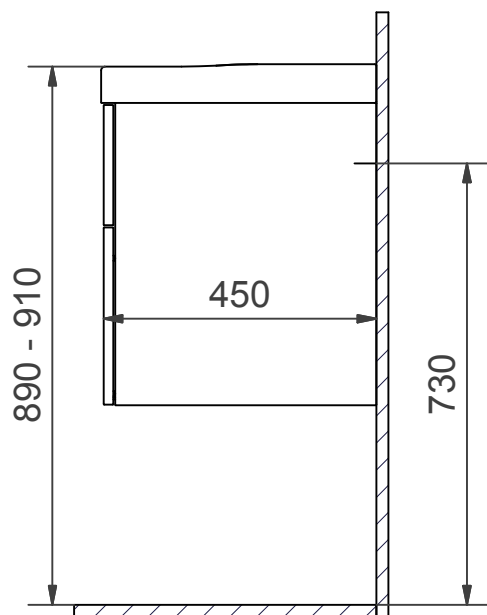

- S** Kortlingsmått Underdel FORMA
- DK** Kobelingsmål underskab FORMA
- GB** Measurements for fitting Vanity unit FORMA

- N** Monteringsmål Underdel FORMA
- FI** Asennusmitat Alaosa FORMA
- RU** Установочные размеры Нижняя часть FORMA

35

45

S Installationsmått för el & avlopp i vägg

N Installasjonsmål for el og avløp i vegg

DK Installationsmål for el og afløb i væg

FI Asennusmitat sähkö ja seinäviemäri

GB Measurements for installation of electricity and waste into wall.

RU Монтажные размеры для электричества & канализации в стену

 = **Rekommenderat mått för framdragning av el.**
 Anbefalt mål ved fremdragning av elektrisitet.
Anbefalet mål for fremtagning af el.
 Suositeltu mitta sähkönsyötölle.
Recommended measurement for electrical wiring
 Рекомендуемые размеры для подводки электричества

Underdel/ Vanity unit	X (mm)
40	200
50	250
60	300
80	400
100	500
120 C	600

*VVS Företagens Teknikhandbok 2016

Underdel/ Vanity unit
120 D
140