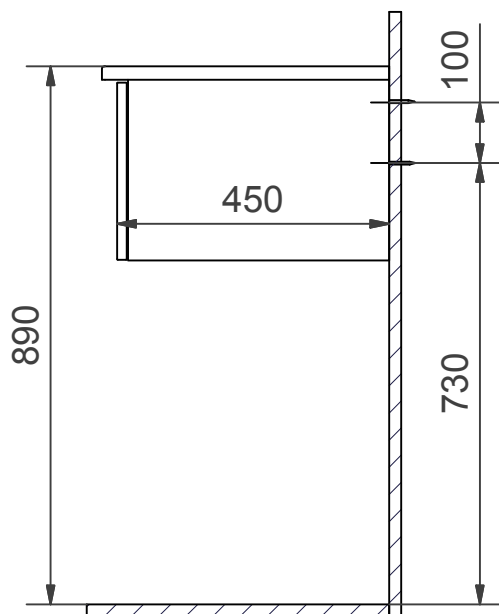

- S** Kortlingsmått Underdel FORMA
- DK** Kobelingsmål underskab FORMA
- GB** Measurements for fitting Vanity unit FORMA

- N** Monteringsmål Underdel FORMA
- FI** Asennusmitat Alaosa FORMA
- RU** Установочные размеры Нижняя часть FORMA

35

45

S Installationsmått för el & avlopp i vägg

N Installasjonsmål for el og avløp i vegg

DK Installationsmål for el og afløb i væg

FI Asennusmitat sähkö ja seinäviemäri

GB Measurements for installation of electricity and waste into wall.

RU Монтажные размеры для электричества & канализации в стену

 = **Rekommenderat mått för framdragning av el.**
 Anbefalt mål ved fremdragning av elektrisitet.
Anbefalet mål for fremtagning af el.
 Suositeltu mitta sähkönsyötölle.
Recommended measurement for electrical wiring
 Рекомендуемые размеры для подводки электричества

Underdel/ Vanity unit	X (mm)
40	200
50	250
60	300
80	400
100	500
120 C	600

*VVS Företagens Teknikhandbok 2016

Underdel/ Vanity unit
120 D
140