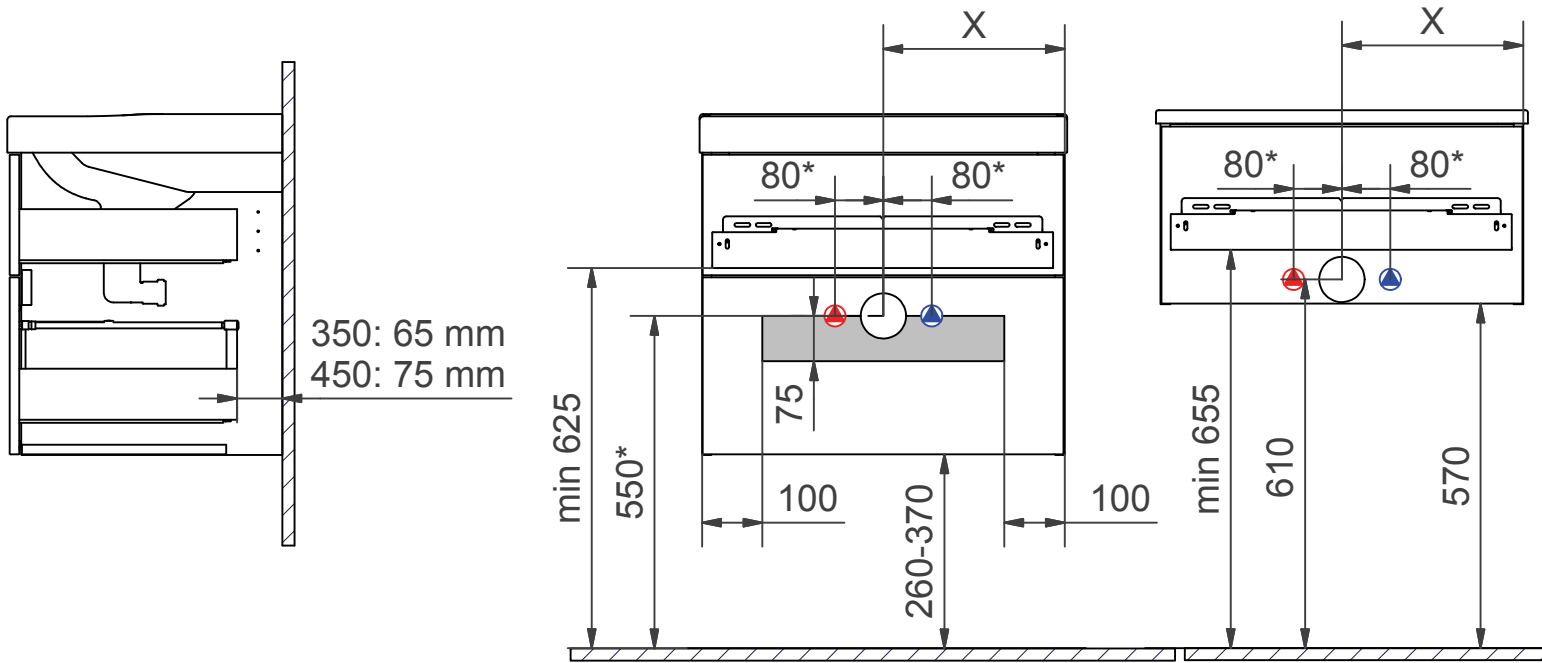

- S** Kortlingsmått Underdel FORMA
- DK** Kobelingsmål underskab FORMA
- GB** Measurements for fitting Vanity unit FORMA

- N** Monteringsmål Underdel FORMA
- FI** Asennusmitat Alaosa FORMA
- RU** Установочные размеры Нижняя часть FORMA

35

45

S Installationsmått för el & avlopp i vägg

N Installasjonsmål for el og avløp i vegg

DK Installationsmål for el og afløb i væg

FI Asennusmitat sähkö ja seinäviemäri

GB Measurements for installation of electricity and waste into wall.

RU Монтажные размеры для электричества & канализации в стену

 = **Rekommenderat mått för framdragning av el.**
 Anbefalt mål ved fremdragning av elektrisitet.
Anbefalet mål for fremtagning af el.
 Suositeltu mitta sähkönsyötölle.
Recommended measurement for electrical wiring
 Рекомендуемые размеры для подводки электричества

Underdel/ Vanity unit	X (mm)
40	200
50	250
60	300
80	400
100	500
120 C	600

*VVS Företagens Teknikhandbok 2016

Underdel/ Vanity unit
120 D
140