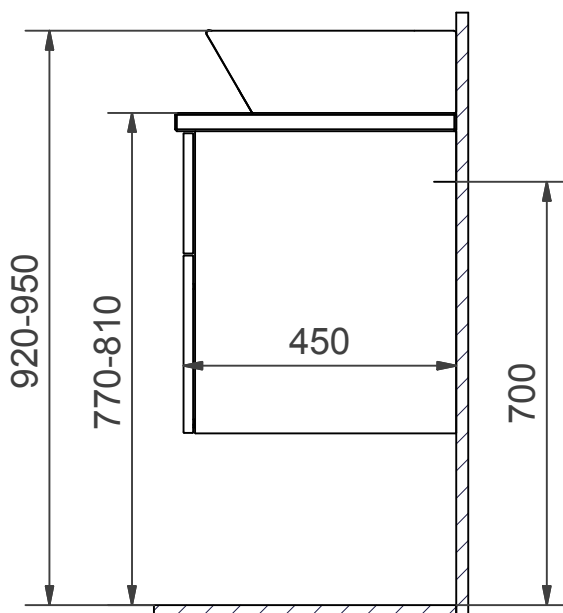

- S** Kortlingsmått Underdel FORMA
- DK** Kobelingsmål underskab FORMA
- GB** Measurements for fitting Vanity unit FORMA

- N** Monteringsmål Underdel FORMA
- FI** Asennusmitat Alaosa FORMA
- RU** Установочные размеры Нижняя часть FORMA

35

45

S Installationsmått för el & avlopp i vägg

N Installasjonsmål for el og avløp i vegg

DK Installationsmål for el og afløb i væg

FI Asennusmitat sähkö ja seinäviemäri

GB Measurements for installation of electricity and waste into wall.

RU Монтажные размеры для электричества & канализации в стену

 = **Rekommenderat mått för framdragning av el.**
 Anbefalt mål ved fremdragning av elektrisitet.
Anbefalet mål for fremtagning af el.
 Suositeltu mitta sähkönsyötölle.
Recommended measurement for electrical wiring
 Рекомендуемые размеры для подводки электричества

Underdel/ Vanity unit	X (mm)
40	200
50	250
60	300
80	400
100	500
120 C	600

*VVS Företagens Teknikhandbok 2016

Underdel/ Vanity unit
120 D
140