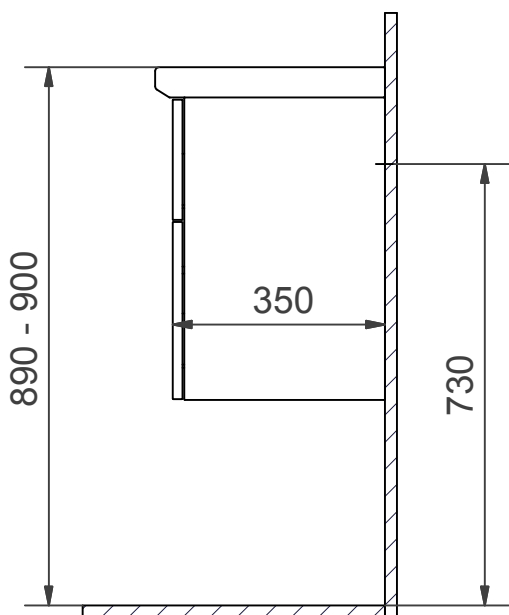

- S** Kortlingsmått Underdel FORMA
- DK** Kobelingsmål underskab FORMA
- GB** Measurements for fitting Vanity unit FORMA

- N** Monteringsmål Underdel FORMA
- FI** Asennusmitat Alaosa FORMA
- RU** Установочные размеры Нижняя часть FORMA

35

45

S Installationsmått för el & avlopp i vägg

N Installasjonsmål for el og avløp i vegg

DK Installationsmål for el og afløb i væg

FI Asennusmitat sähkö ja seinäviemäri

GB Measurements for installation of electricity and waste into wall.

RU Монтажные размеры для электричества & канализации в стену

 = **Rekommenderat mått för framdragning av el.**
 Anbefalt mål ved fremdragning av elektrisitet.
Anbefalet mål for fremtagning af el.
 Suositeltu mitta sähkönsyötölle.
Recommended measurement for electrical wiring
 Рекомендуемые размеры для подводки электричества

Underdel/ Vanity unit	X (mm)
40	200
50	250
60	300
80	400
100	500
120 C	600

*VVS Företagens Teknikhandbok 2016

Underdel/ Vanity unit
120 D
140