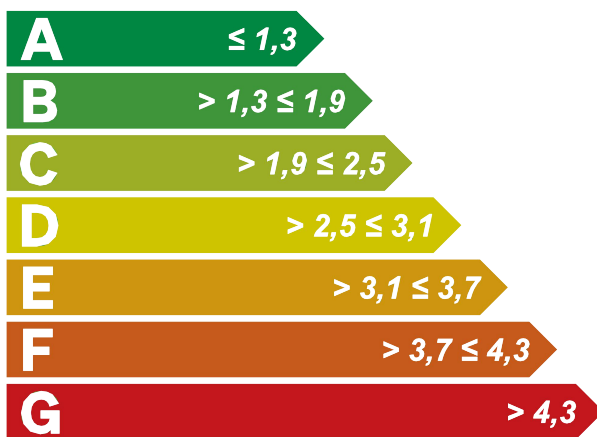

- SE KÖKSBLANDARE FOSSEN
- NO KJØKKENKRAN FOSSEN
- DK KØKKENARMATUR FOSSEN
- FI KEITTIÖHANA FOSSEN
- GB KITCHEN FAUCET FOSSEN

ART.NR:
□ 97011
■ 97012

ENERGIKLASSNING

Tappvattenarmatur enligt SS 820000:2020

A

Energiprestanda
Energy performance

1,1
kWh

Svedbergs Fossen köksblandare: 97011, 97012, 97031, 97032.
med strålsamlare: 97068.
Certifikatsnummer: C901407.

**RI.
SE**