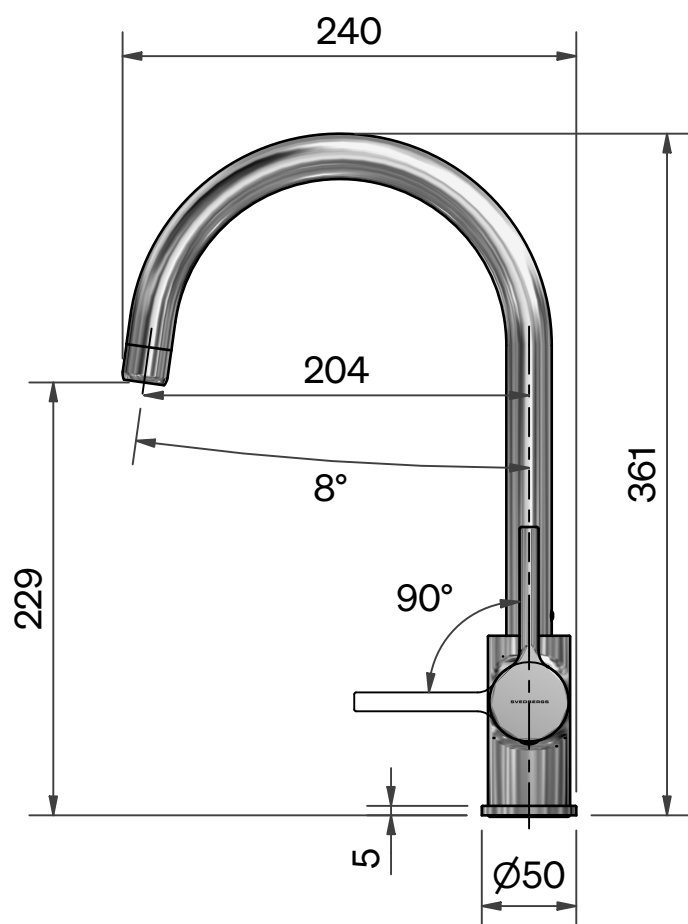

# SVEDBERGS

- SE KÖKSBLANDARE FOSSEN
- NO KJØKKENKRAN FOSSEN
- DK KØKKENARMATUR FOSSEN
- FI KEITTIÖHANA FOSSEN
- GB KITCHEN FAUCET FOSSEN

ART. NR:

97011

97012

MÅTTSKISS / MÅLSKISSE / MÅLSKITSE / MITTAPIIRROS / SCALE DRAWING