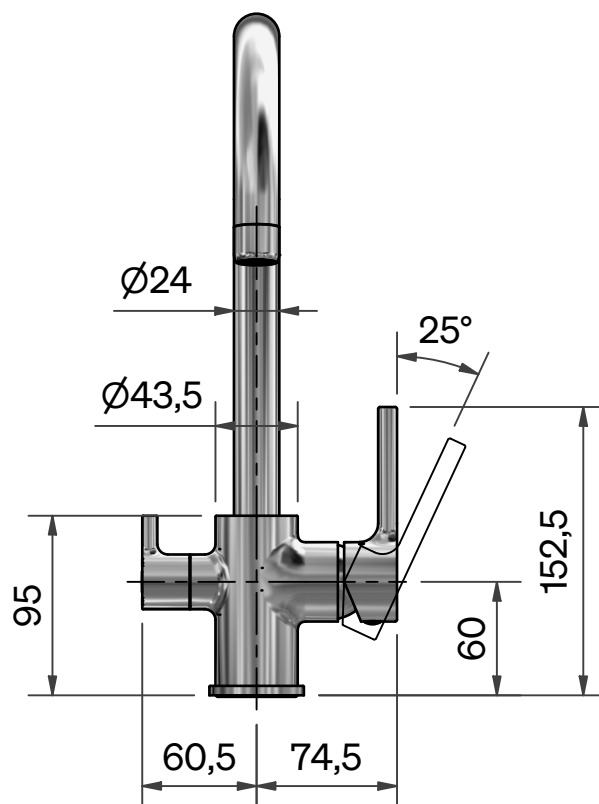

# SVEDBERGS

- SE KÖKSBLANDARE FOSSEN
- NO KJØKKENKRAN FOSSEN
- DK KØKKENARMATUR FOSSEN
- FI KEITTIÖHANA FOSSEN
- GB KITCHEN FAUCET FOSSEN

ART. NR:

97011

97012

MÅTTSKISS / MÅLSKISSE / MÅLSKITSE / MITTAPIIRROS / SCALE DRAWING