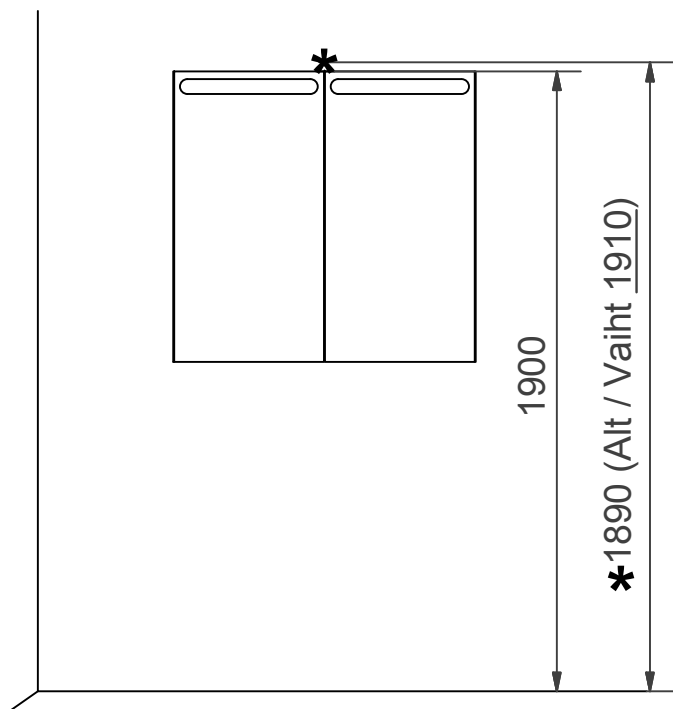

Överdel spegel
Overdel speil
Overdele spejl
Yläosa peili
Upper unit with mirror
Зеркало

Överdel spegel
Overdel speil
Overdele spejl
Yläosa peili
Upper unit with mirror
Зеркало

S Installationsmått för el & avlopp i vägg

DK Installationsmål for el og afløb i væg

GB Measurements for installation of electricity and waste into wall.

N Installasjonsmål for el og avløp i vegg

FI Asennusmitat sähkö ja seinäviemäri

RU Монтажные размеры для электричества & канализации в стену