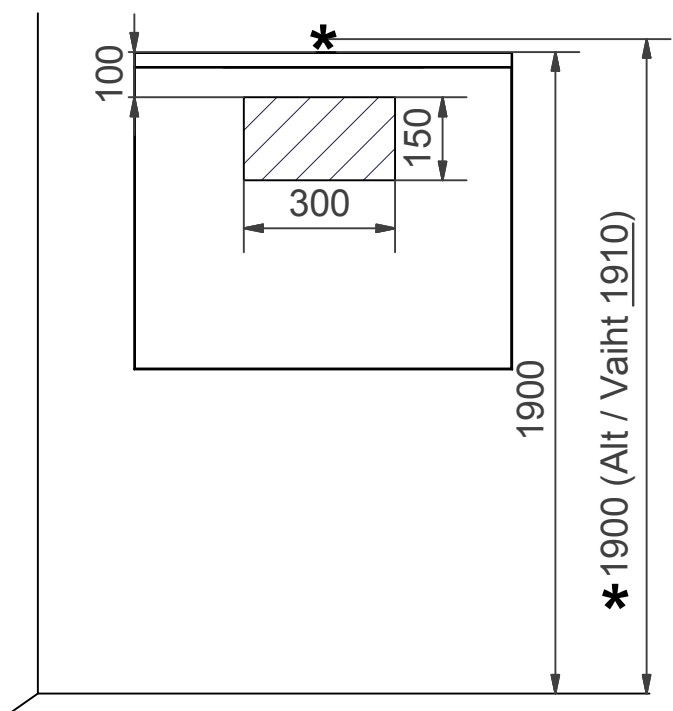

Överdel spegel
Overdel speil
Overdele spejl
Yläosa peili
Upper unit with mirror
Зеркало

Överdel spegel
Overdel speil
Overdele spejl
Yläosa peili
Upper unit with mirror
Зеркало

S Installationsmått för el & avlopp i vägg

DK Installationsmål for el og afløb i væg

GB Measurements for installation of electricity and waste into wall.

N Installasjonsmål for el og avløp i vegg

FI Asennusmitat sähkö ja seinäviemäri

RU Монтажные размеры для электричества & канализации в стену