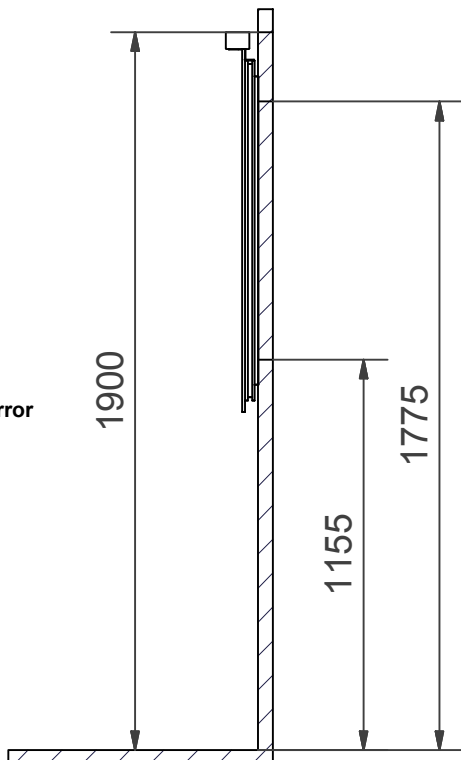

S Kortlingsmått Överdel spegel FORMA

DK Kobelingsmål Overdele spejl FORMA

GB Measurements Upper unit with mirror FORMA

N Monteringsmål Overdel speil FORMA

FI Asennusmitat Yläosa peili FORMA

RU Зеркало FORMA

Överdel D-Light
Overdel D-Light
Overdele D-Light
Yläosa D-Light
Upper unit D-Light
зеркальный шкаф D-Light

Överdel Top-Line
Overdel Top-Line
Overdele Top-Line
Yläosa Top-Line peilikaappi
Upper unit Top-Line
зеркальный шкаф Top-Line

Överdel spegel
Overdel speil
Overdele spejl
Yläosa peili
Upper unit with mirror
Зеркало

Överdel spegel
Overdel speil
Overdele spejl
Yläosa peili
Upper unit with mirror
Зеркало

S Installationsmått för el & avlopp i vägg

DK Installationsmål for el og afløb i væg

GB Measurements for installation of electricity and waste into wall.

N Installasjonsmål for el og avløp i vegg

FI Asennusmitat sähkö ja seinäviemäri

RU Монтажные размеры для электричества & канализации в стену