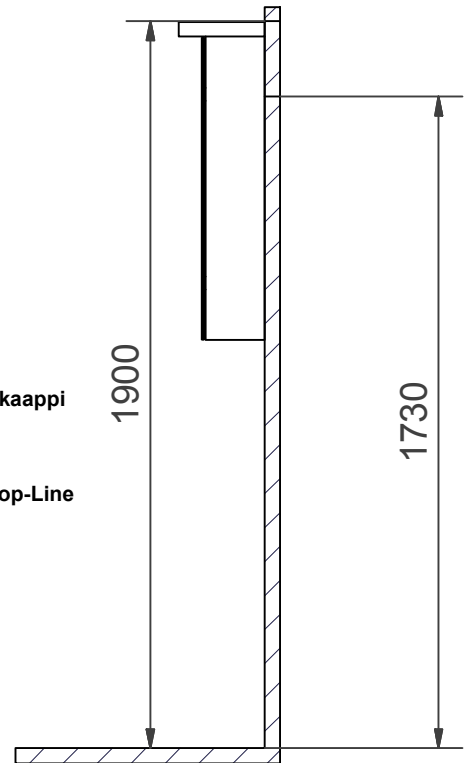

S Kortlingsmått Överdel spegel FORMA

DK Kobelingsmål Overdele spejl FORMA

GB Measurements Upper unit with mirror FORMA

N Monteringsmål Overdel speil FORMA

FI Asennusmitat Yläosa peili FORMA

RU Зеркало FORMA

Överdel D-Light
Overdel D-Light
Overdele D-Light
Yläosa D-Light
Upper unit D-Light
зеркальный шкаф D-Light

Överdel Top-Line
Overdel Top-Line
Overdele Top-Line
Yläosa Top-Line peilikaappi
Upper unit Top-Line
зеркальный шкаф Top-Line

Överdel spegel
Overdel speil
Overdele spejl
Yläosa peili
Upper unit with mirror
Зеркало

Överdel spegel
Overdel speil
Overdele spejl
Yläosa peili
Upper unit with mirror
Зеркало

S Installationsmått för el & avlopp i vägg