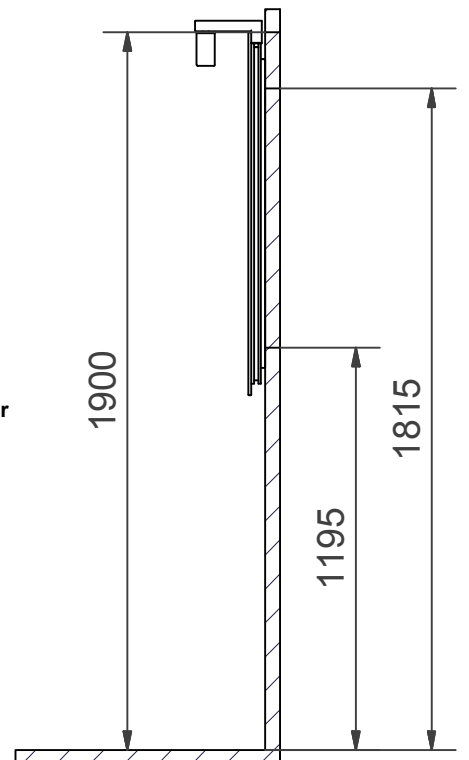

Överdel D-Light
Overdel D-Light
Overdele D-Light
Yläosa D-Light
Upper unit D-Light
зеркальный шкаф D-Light

Överdel Top-Line
Overdel Top-Line
Overdele Top-Line
Yläosa Top-Line peilikaappi
Upper unit Top-Line
зеркальный шкаф Top-Line

Överdel spegel
Overdel speil
Overdele spejl
Yläosa peili
Upper unit with mirror
Зеркало

Överdel spegel
Overdel speil
Overdele spejl
Yläosa peili
Upper unit with mirror
Зеркало

S Installationsmått för el & avlopp i vägg

DK Installationsmål for el og afløb i væg

GB Measurements for installation of electricity and waste into wall.

N Installasjonsmål for el og avløp i vegg

FI Asennusmitat sähkö ja seinäviemäri

RU Монтажные размеры для электричества & канализации в стену