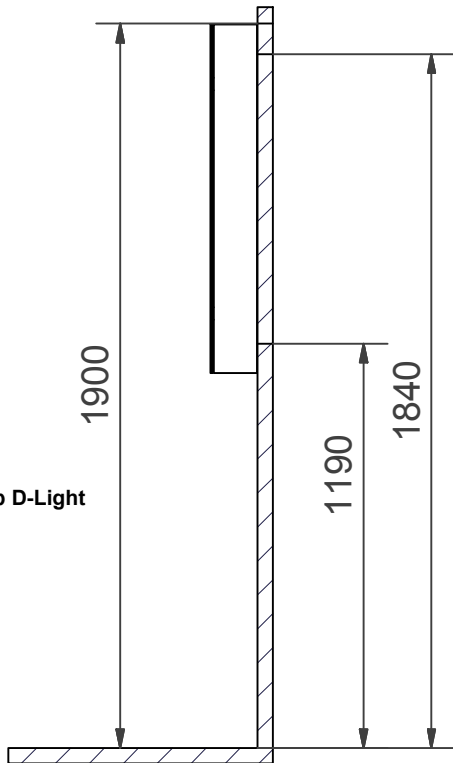

S Kortlingsmått Överdel spegel FORMA

DK Kobelingsmål Overdele spejl FORMA

GB Measurements Upper unit with mirror FORMA

N Monteringsmål Overdel speil FORMA

FI Asennusmitat Yläosa peili FORMA

RU Зеркало FORMA

Överdel D-Light
Overdel D-Light
Overdele D-Light
Yläosa D-Light
Upper unit D-Light
зеркальный шкаф D-Light

Överdel Top-Line
Overdel Top-Line
Overdele Top-Line
Yläosa Top-Line peilikaappi
Upper unit Top-Line
зеркальный шкаф Top-Line

Överdel spegel
Overdel speil
Overdele spejl
Yläosa peili
Upper unit with mirror
Зеркало

Överdel spegel
Overdel speil
Overdele spejl
Yläosa peili
Upper unit with mirror
Зеркало

S Installationsmått för el & avlopp i vägg

DK Installationsmål for el og afløb i væg

GB Measurements for installation of electricity and waste into wall.

N Installasjonsmål for el og avløp i vegg

FI Asennusmitat sähkö ja seinäviemäri

RU Монтажные размеры для электричества & канализации в стену