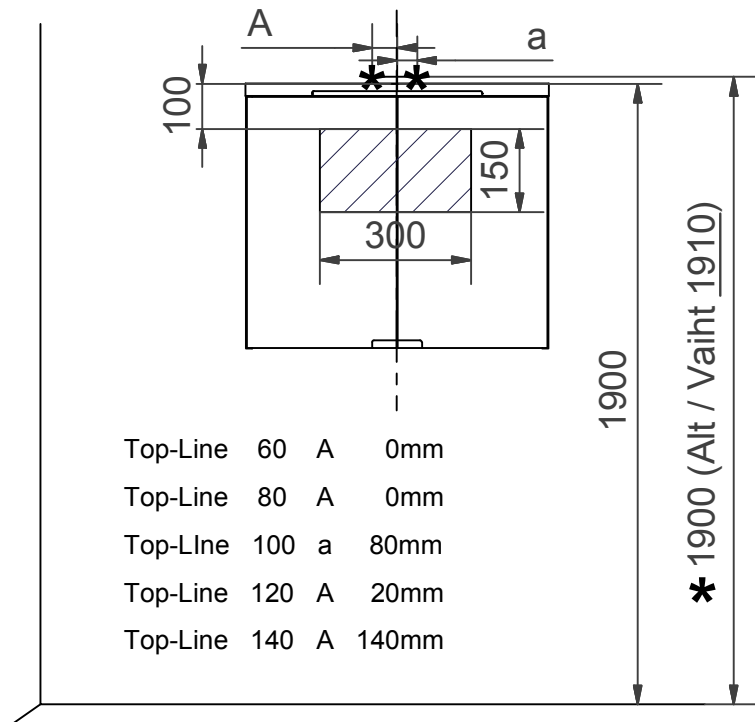

Överdel spegel
Overdel speil
Overdele spejl
Yläosa peili
Upper unit with mirror
Зеркало

Överdel spegel
Overdel speil
Overdele spejl
Yläosa peili
Upper unit with mirror
Зеркало

S Installationsmått för el & avlopp i vägg

DK Installationsmål for el og afløb i væg

GB Measurements for installation of electricity and waste into wall.

N Installasjonsmål for el og avløp i vegg

FI Asennusmitat sähkö ja seinäviemäri

RU Монтажные размеры для электричества & канализации в стену