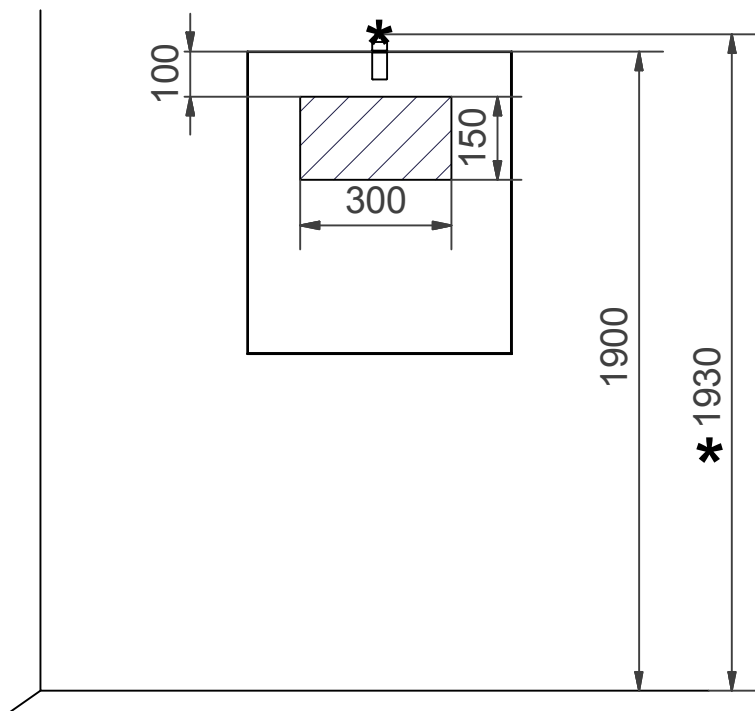

Överdel spegel
Overdel speil
Overdele spejl
Yläosa peili
Upper unit with mirror
Зеркало

Överdel spegel
Overdel speil
Overdele spejl
Yläosa peili
Upper unit with mirror
Зеркало

S Installationsmått för el & avlopp i vägg

DK Installationsmål for el og afløb i væg

GB Measurements for installation of electricity and waste into wall.

N Installasjonsmål for el og avløp i vegg

FI Asennusmitat sähkö ja seinäviemäri

RU Монтажные размеры для электричества & канализации в стену