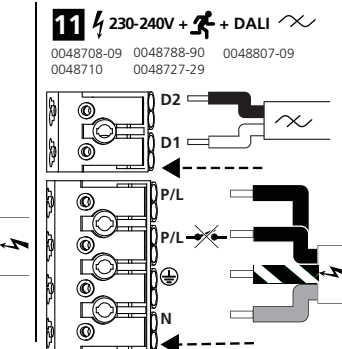

L	W1	W2	H1	H2	F1	F2
665	N/A	110	N/A	78	360	308
1278	84	110	75	78	700	575
1578	84	110	75	78	1000	575

- 0048695-96
- 0048699-700
- 0048705
- 0048710
- 0048775-76
- 0048779-80
- 0048785
- 0048790
- 0048714-15
- 0048718-19
- 0048729
- 0048794-95
- 0048798-99
- 0048804
- 0048809

DIN84 M6 / DIN96 Ø6

x4 - 665mm LED  
x8 - 1278mm LED  
x10 - 1578mm LED