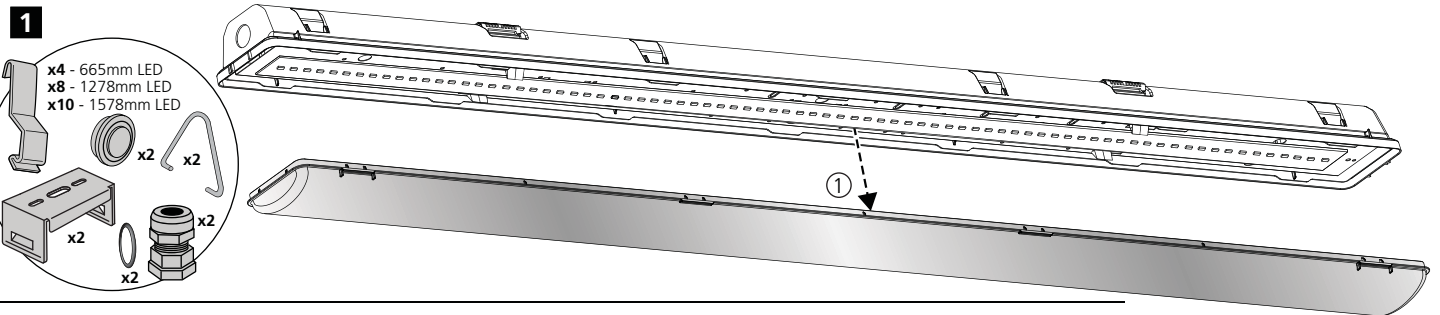

# Sylproof Superia LED G3 / Hydroproof LED G3

IS1988C

0048689-92 0048722-29  
 0048769-72 0048792-99  
 0048693-700 0048802-09  
 0048703-10 0048897  
 0048773-80 0048898  
 0048783-90 0048712-13  
 0048010 0048716-17  
 0048012-19

L	W1	W2	H1	H2	F1	F2
665	N/A	110	N/A	78	360	308
1278	84	110	75	78	700	575
1578	84	110	75	78	1000	575

- 0048695-96
- 0048699-700
- 0048705
- 0048710
- 0048775-76
- 0048779-80
- 0048785
- 0048790
- 0048714-15
- 0048718-19
- 0048729
- 0048794-95
- 0048798-99
- 0048804
- 0048809

DIN84 M6 / DIN96 Ø6

x4 - 665mm LED  
x8 - 1278mm LED  
x10 - 1578mm LED