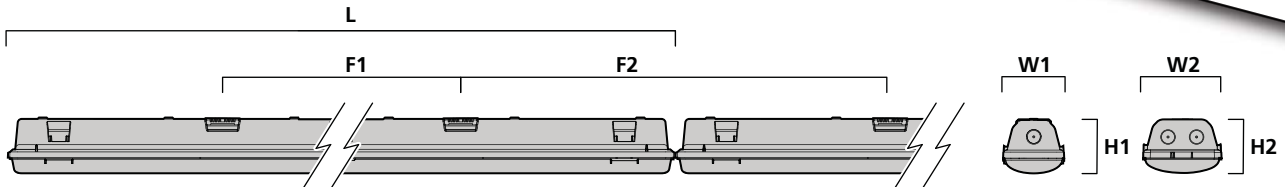

# Sylproof Superia LED G3 / Hydroproof LED G3

IS1988C

0048689-92 0048722-29  
 0048769-72 0048792-99  
 0048693-700 0048802-09  
 0048703-10 0048897  
 0048773-80 0048898  
 0048783-90 0048712-13  
 0048010 0048716-17  
 0048012-19

L	W1	W2	H1	H2	F1	F2
665	N/A	110	N/A	78	360	308
1278	84	110	75	78	700	575
1578	84	110	75	78	1000	575

- 0048695-96
- 0048699-700
- 0048705
- 0048710
- 0048775-76
- 0048779-80
- 0048785
- 0048790
- 0048714-15
- 0048718-19
- 0048729
- 0048794-95
- 0048798-99
- 0048804
- 0048809

DIN84 M6 / DIN96 Ø6

x4 - 665mm LED  
x8 - 1278mm LED  
x10 - 1578mm LED