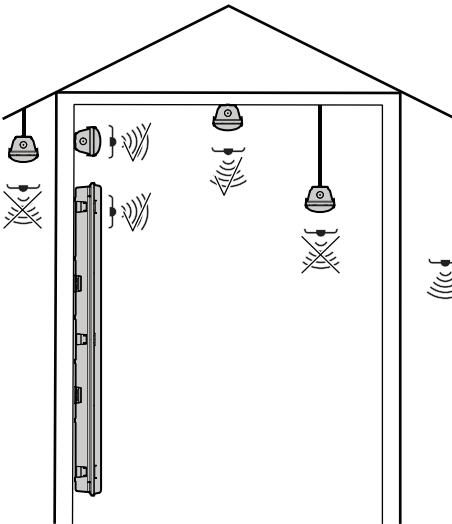

# Sylproof Superia LED G3 / Hydroproof LED G3

IS1988C

0048689-92 0048722-29  
 0048769-72 0048792-99  
 0048693-700 0048802-09  
 0048703-10 0048897  
 0048773-80 0048898  
 0048783-90 0048712-13  
 0048010 0048716-17  
 0048012-19

L	W1	W2	H1	H2	F1	F2
665	N/A	110	N/A	78	360	308
1278	84	110	75	78	700	575
1578	84	110	75	78	1000	575

- 0048695-96
- 0048699-700
- 0048705
- 0048710
- 0048775-76
- 0048779-80
- 0048785
- 0048790
- 0048714-15
- 0048718-19
- 0048729
- 0048794-95
- 0048798-99
- 0048804
- 0048809

DIN84 M6 / DIN96 Ø6

x4 - 665mm LED  
x8 - 1278mm LED  
x10 - 1578mm LED