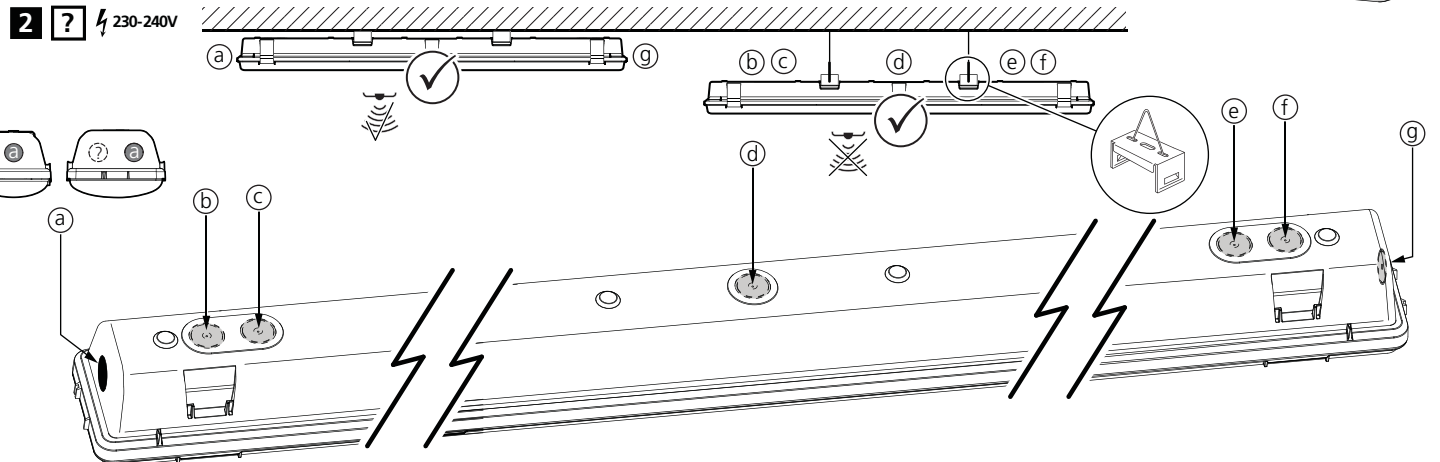

# Sylproof Superia LED G3 / Hydroproof LED G3

IS1988C

0048689-92 0048722-29  
 0048769-72 0048792-99  
 0048693-700 0048802-09  
 0048703-10 0048897  
 0048773-80 0048898  
 0048783-90 0048712-13  
 0048010 0048716-17  
 0048012-19

L	W1	W2	H1	H2	F1	F2
665	N/A	110	N/A	78	360	308
1278	84	110	75	78	700	575
1578	84	110	75	78	1000	575

- 0048695-96
- 0048699-700
- 0048705
- 0048710
- 0048775-76
- 0048779-80
- 0048785
- 0048790
- 0048714-15
- 0048718-19
- 0048729
- 0048794-95
- 0048798-99
- 0048804
- 0048809

DIN84 M6 / DIN96 Ø6

x4 - 665mm LED  
x8 - 1278mm LED  
x10 - 1578mm LED