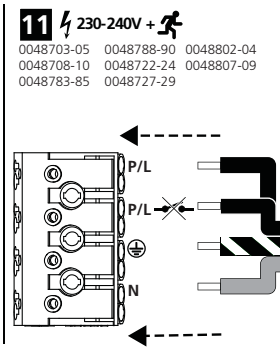

L	W1	W2	H1	H2	F1	F2
665	N/A	110	N/A	78	360	308
1278	84	110	75	78	700	575
1578	84	110	75	78	1000	575

- 0048695-96
- 0048699-700
- 0048705
- 0048710
- 0048775-76
- 0048779-80
- 0048785
- 0048790
- 0048714-15
- 0048718-19
- 0048729
- 0048794-95
- 0048798-99
- 0048804
- 0048809

DIN84 M6 / DIN96 Ø6

x4 - 665mm LED  
x8 - 1278mm LED  
x10 - 1578mm LED