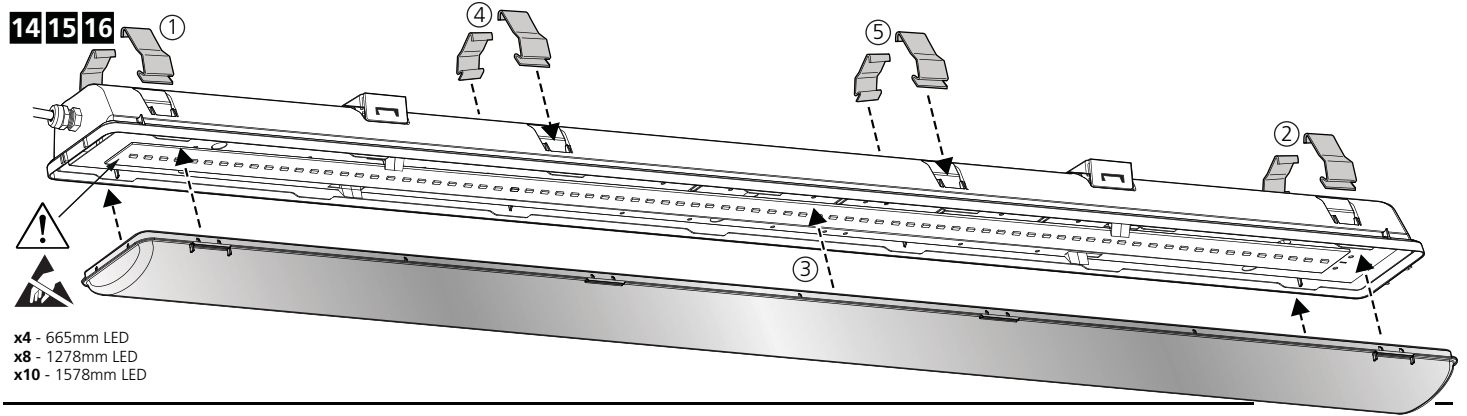

L	W1	W2	H1	H2	F1	F2
665	N/A	110	N/A	78	360	308
1278	84	110	75	78	700	575
1578	84	110	75	78	1000	575

- 0048695-96
- 0048699-700
- 0048705
- 0048710
- 0048775-76
- 0048779-80
- 0048785
- 0048790
- 0048714-15
- 0048718-19
- 0048729
- 0048794-95
- 0048798-99
- 0048804
- 0048809

DIN84 M6 / DIN96 Ø6

x4 - 665mm LED  
x8 - 1278mm LED  
x10 - 1578mm LED