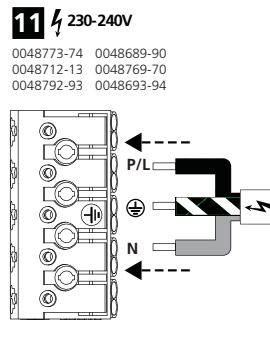

L	W1	W2	H1	H2	F1	F2
665	N/A	110	N/A	78	360	308
1278	84	110	75	78	700	575
1578	84	110	75	78	1000	575

- 0048695-96
- 0048699-700
- 0048705
- 0048710
- 0048775-76
- 0048779-80
- 0048785
- 0048790
- 0048714-15
- 0048718-19
- 0048729
- 0048794-95
- 0048798-99
- 0048804
- 0048809

DIN84 M6 / DIN96 Ø6

x4 - 665mm LED  
x8 - 1278mm LED  
x10 - 1578mm LED