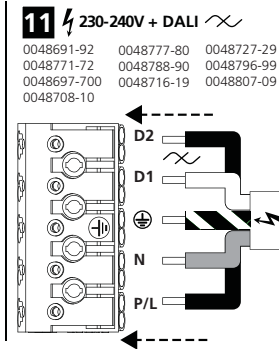

L	W1	W2	H1	H2	F1	F2
665	N/A	110	N/A	78	360	308
1278	84	110	75	78	700	575
1578	84	110	75	78	1000	575

- 0048695-96
- 0048699-700
- 0048705
- 0048710
- 0048775-76
- 0048779-80
- 0048785
- 0048790
- 0048714-15
- 0048718-19
- 0048729
- 0048794-95
- 0048798-99
- 0048804
- 0048809

DIN84 M6 / DIN96 Ø6

x4 - 665mm LED  
x8 - 1278mm LED  
x10 - 1578mm LED