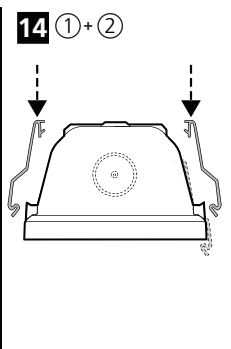

L	W1	W2	H1	H2	F1	F2
665	N/A	110	N/A	78	360	308
1278	84	110	75	78	700	575
1578	84	110	75	78	1000	575

- 0048695-96
- 0048699-700
- 0048705
- 0048710
- 0048775-76
- 0048779-80
- 0048785
- 0048790
- 0048714-15
- 0048718-19
- 0048729
- 0048794-95
- 0048798-99
- 0048804
- 0048809

DIN84 M6 / DIN96 Ø6

x4 - 665mm LED  
x8 - 1278mm LED  
x10 - 1578mm LED