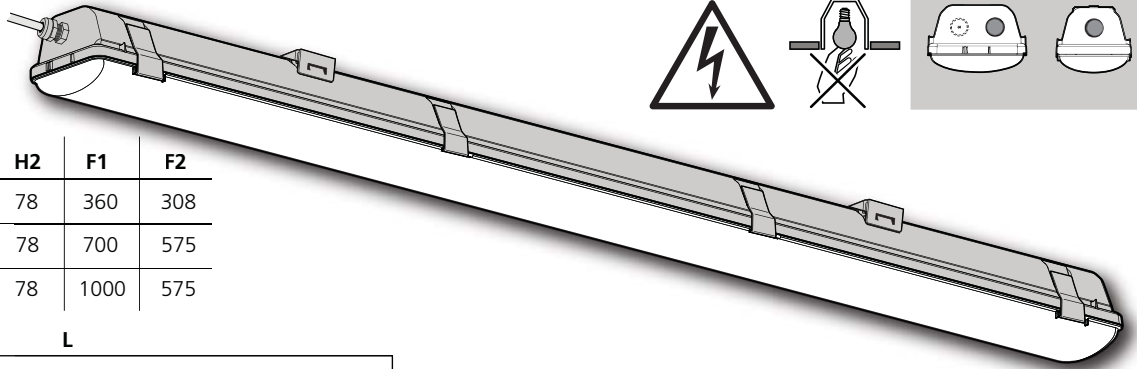

# Sylproof Superia LED G3 / Hydroproof LED G3

IS1988C

0048689-92 0048722-29  
 0048769-72 0048792-99  
 0048693-700 0048802-09  
 0048703-10 0048897  
 0048773-80 0048898  
 0048783-90 0048712-13  
 0048010 0048716-17  
 0048012-19

L	W1	W2	H1	H2	F1	F2
665	N/A	110	N/A	78	360	308
1278	84	110	75	78	700	575
1578	84	110	75	78	1000	575

- 0048695-96
- 0048699-700
- 0048705
- 0048710
- 0048775-76
- 0048779-80
- 0048785
- 0048790
- 0048714-15
- 0048718-19
- 0048729
- 0048794-95
- 0048798-99
- 0048804
- 0048809

DIN84 M6 / DIN96 Ø6

x4 - 665mm LED  
x8 - 1278mm LED  
x10 - 1578mm LED