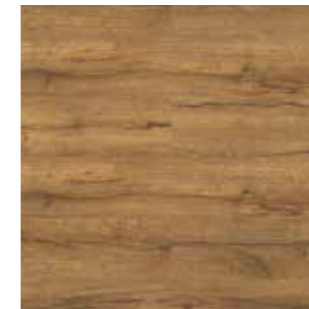

Heritage Rustic Oak
42090380