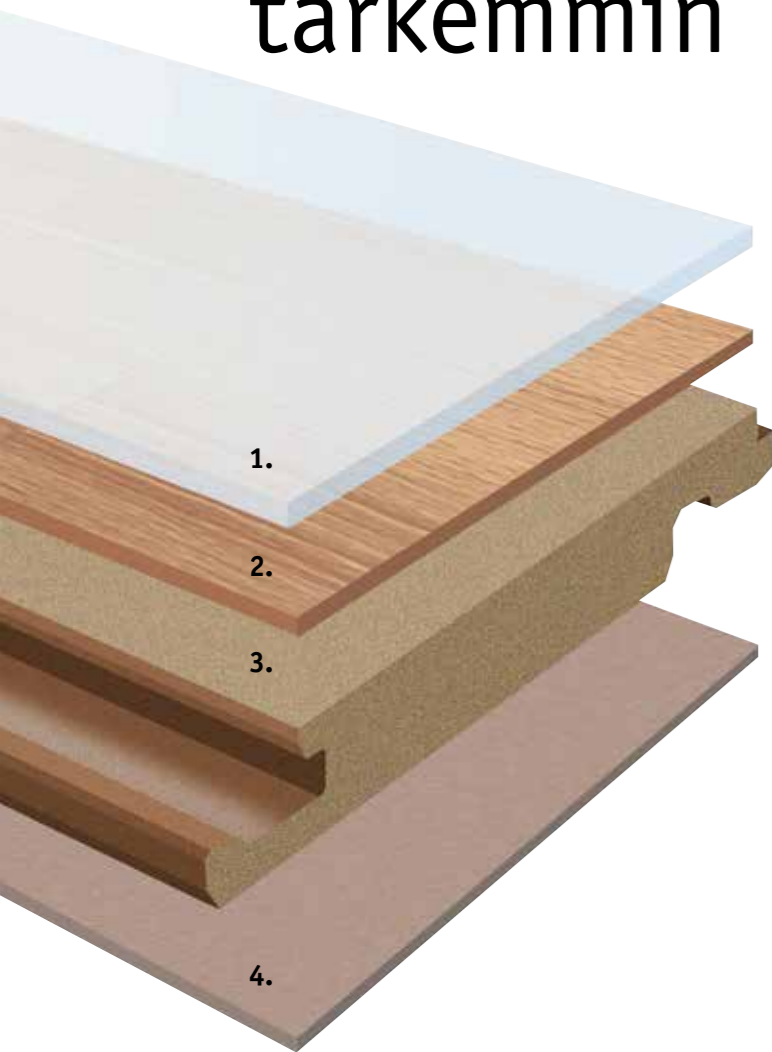

Tutustu lattiaihimme tarkemmin

Laminaattilattiamme koostuvat neljästä eri kerroksesta:

1. Päälimmäisenä on kestävä kulutuskerros, jonka ansiosta lattia kestää kulutusta ja on helppohoitoinen.
2. Kulutuskerroksen alla on kuviokerros, jonka paperille voidaan painaa monenlaisia värejä ja kuoseja.
3. Runkokerroksena on 80 prosenttia puukuitua sisältävä HDF-levy, joka on vahvistettu erilaisilla käsittelytekniikoilla lattian vakauden ja kestävyuden varmistamiseksi. Rungon lukitusjärjestelmän ansiosta lattia on todella helppo ja nopea asentaa.
4. Alin kerros suojaa kosteudelta ja tekee lattiasta erityisen vakaan.

Erittäin kestävä ja helppohoitoinen Techwear-kulutuskerros.

Kestävän kulutuskerroksen kova ja tasainen pinta suojaa tehokkaasti naarmuilta ja painaumilta sekä ehkäisee pölyn ja lian tarttumista. Lattiat ovat erittäin helppohoitaisia, eikä siivoukseen tarvita vahvoja puhdistusaineita. Useimmiten imurointi tai pyyhkiminen kuivalla mikrokuitumopilla riittää. Laminaattimallistossamme on puukuoseja, joissa on viisteet joko pitkällä sivuilla tai kaikilla sivuilla. Viisteet korostavat designia ja antavat lattialle ainutlaatuisen ilmeen.

Kosteudelta suojaavat saumat.

Lattian Tech3S-saumut on käsitelty silikonilla vettä hylkiviksi, mikä vähentää tehokkaasti kosteuden pääsyä saumoihin ja lattian rakenteeseen. Lisäksi tekniikka helpottaa lattian asentamista.

SoundLogic parantaa akustiikkaa.

SoundLogic-malliston ääntä vaimentava pohjakerros takaa hiljaisemmän sisätilan ja vaimentaa myös viereisiin ja alapuolella oleviin huoneisiin kuuluvaa ääntä.

Vahva ja vakaa runko

Laminaattilattioidemme Ultrabase+-runko on itse kehittämämme erittäin vahva HDF-ydin. Se tekee latioista erittäin vakaita ja suojaa tehokkaasti painaumilta. Olemme lisänneet HDF-levyn vakautta ja kestävyttä entisestään kehittämällämme High Impact Resistance -tekniikalla. (Welcome 833 -mallistossa on erikoisvahvistettu runko.)