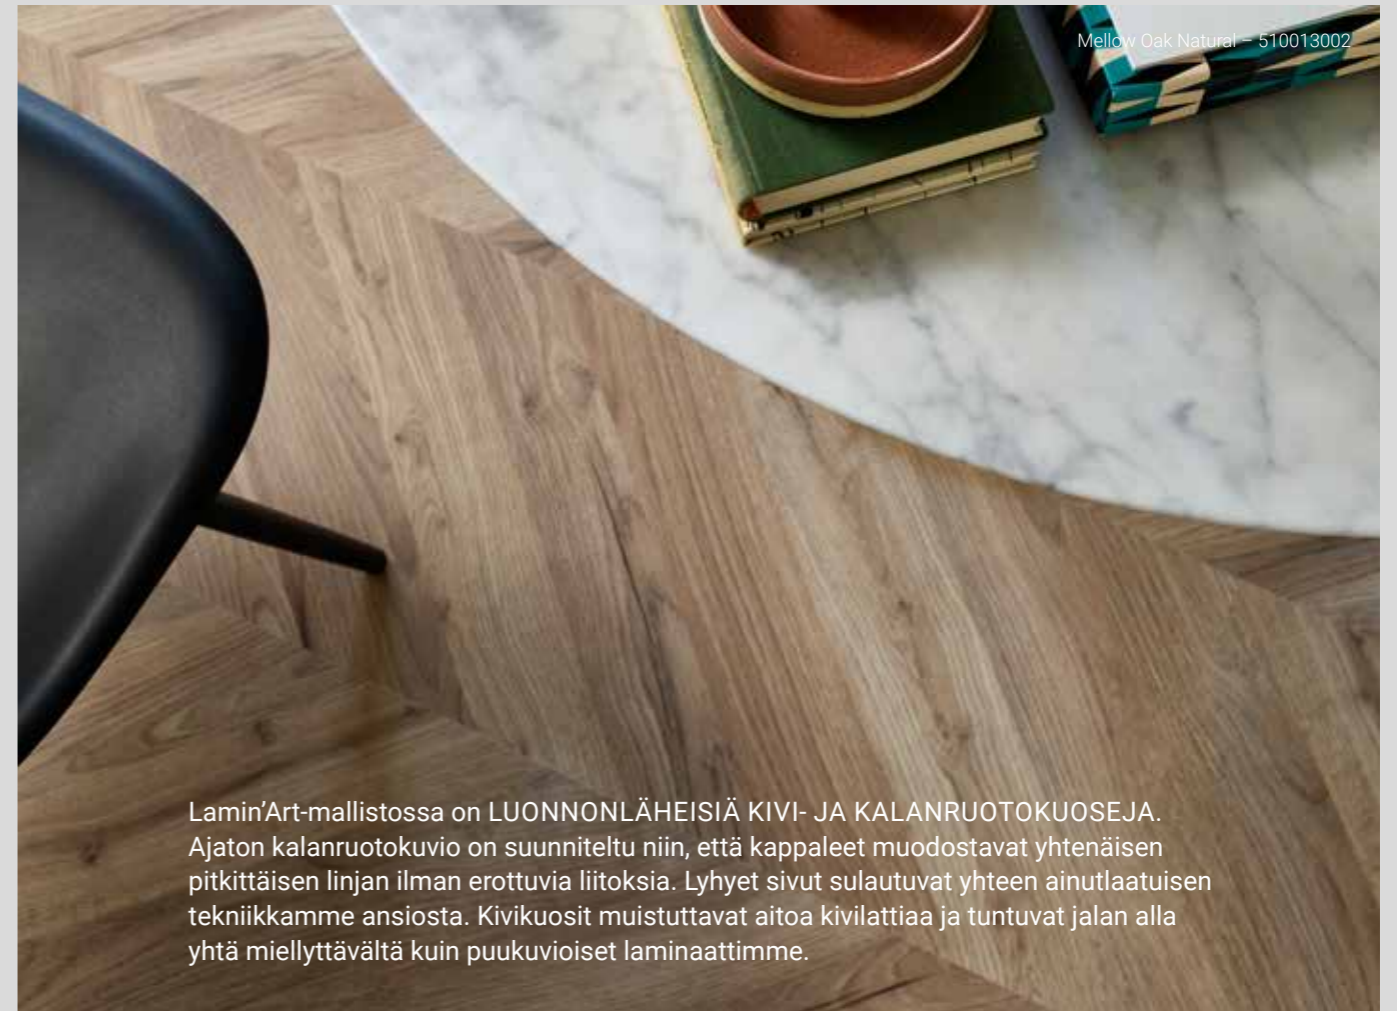

LAMIN'ART

Lamin'Art-mallistossa on LUONNONLÄHEISIÄ KIVI- JA KALANRUOTOKUOSEJA. Ajaton kalanruotokuvio on suunniteltu niin, että kappaleet muodostavat yhtenäisen pitkittäisen linjan ilman erottuvia liitoksia. Lyhyet sivut sulautuvat yhteen ainutlaatuisen tekniikkamme ansiosta. Kivikuosit muistuttavat aitoa kivilattiaa ja tuntuvat jalan alla yhtä miellyttävältä kuin puukuvioidet laminaattimme.