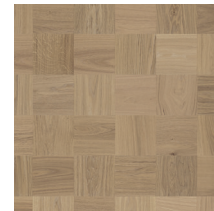

TUOTETIEDOT	Tuote-numero	Mitat (mm)			Kuviointi	Pinta-käsittely	Pinnan viimeistely	Viiste	Sävytetty
		Paksuus	Leveys	Pituus					
Noble Oak Brooklyn	7806903	16	190	2 280	Suuret ruudut		Harjattu	-	Kyllä
Noble Tammi Scandinavia	7806008	16	192	2 028	Ruutulauta	Proteco- öljyvaha	Harjattu	-	Kyllä
Noble Tammi Manhattan	7806014	16	190	2 280	Pienet ruudut		Harjattu	-	Kyllä
Noble Tammi Art Deco	7806009	16	192	2 028	Ruutulauta		Harjattu	-	Kyllä
Noble Tammi Soho	7806012	16	190	2 280	Suuret ruudut		Harjattu	-	Kyllä
Noble Tammi Retro	7806007	16	192	2 028	Ruutulauta	Proteco-lakka	-	-	Ei
Noble Tammi Wasa	7806010	16	192	2 028	Ruutulauta	Proteco- öljyvaha	Harjattu	-	Kyllä
Noble Tammi Chelsea	7806016	16	190	2 280	Pienet ruudut		Harjattu	-	Kyllä
Noble Tammi Broadway	7806013	16	190	2 280	Suuret ruudut		Harjattu	-	Kyllä
Noble Tammi Bronx	7806017	16	190	2 280	Suuret ruudut		Harjattu	-	Kyllä

Noble Oak Brooklyn

Noble Tammi Scandinavia

Noble Tammi Manhattan

Noble Tammi Art Deco

Noble Tammi Soho

Noble Tammi Retro

Noble Tammi Wasa

Noble Tammi Chelsea

Noble Tammi Broadway

Noble Oak Bronx

Puu on luonnon materiaali, jossa esiintyy vaihtelua. Mallikuvien värit ja pinnan kuviot ovat viitteellisiä. Saat kattavamman käsityksen ottamalla yhteyttä jälleenmyyjään tai käymällä osoitteessa [www.tarkett.fi](http://www.tarkett.fi). Myymälöissä voit tutustua Tarkettin lajitelmakuvakirjaan (grading book) ja aitoihin puunäytteisiin. Yksittäinen malli on kuitenkin vain esimerkki siitä, miltä lattia voi näyttää. Jotta saat käsityksen koko lattian väri vaihteluista, oksankohtien määrästä ja muista ominaisuuksista, tutki useita lautoja tai tutustu lajitelmakuvakirjaan. Tämä on erityisen tärkeää, kun kyseessä on lankkulattia tai sävytetty lattia.