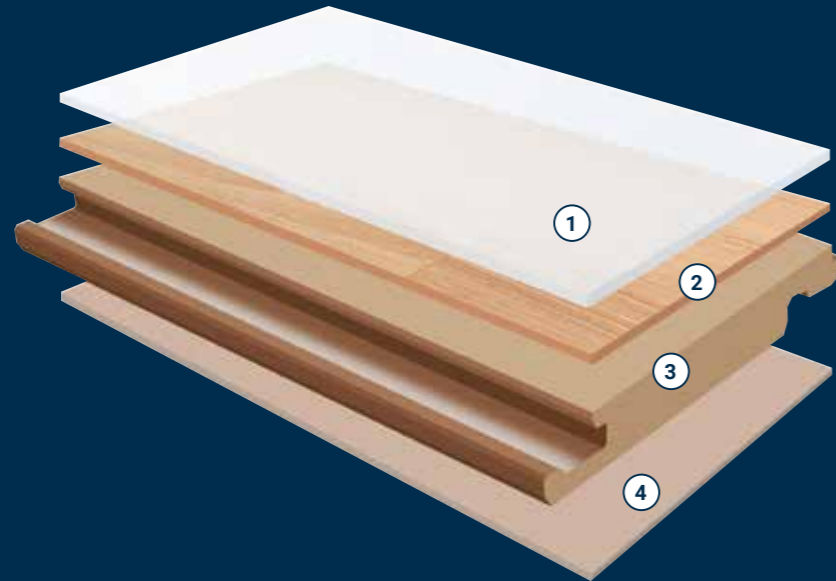

TAATTUA LAATUA JOKAISISSA KERROKSESSA

1 Kestävä kulutuskerros

Innovatiivisen pintakerroksen ansiosta lattia kestää kulutusta ja on helppohoitoinen. Kohokuviointi viimeistelee luonnonläheisen ilmeen.

2 Ainutlaatuinen ja kaunis kuviokerros

Kuviokerroksen paperiin painetaan laminaatin kuvio. Tekniikka mahdollistaa lähes loputtoman valikoiman kuoseja, värejä ja yksityiskohtia.

3 Vakautta lisäävä runkokerros

Runkokerroksena on 80 prosenttia puukuitua sisältävä HDF-levy, joka on vahvistettu lattian vakauden ja kestävyysvarmistamiseksi.

4 Vakaa suojakerros

Alin kerros suojaa kosteudelta ja tekee lattiasta erityisen vakaan.

Helppo ja nopea lukkopontti

Valikoimamme laminaattilattiat ovat helppoja ja nopeita asentaa liimattoman lukkopontin ansiosta.

Suosittellemme käyttämään Tarkettin omia askelääntä vaimentavia akustoivia alusmateriaaleja – Tarkofoam II:lla tai Tarkoflex II:lla saat laminaattilattiastasi entistä hiljaisemmän sekä mukavamman jalan alla. Sound-Logic –lattian kanssa ei asenneta erillistä akustoivaa alusmateriaalia, sillä lattiassa on valmiiksi integroitu akustoiva korkkipohja. Muista tarvittaessa käyttää erillistä kosteussulkua.

Tutustu aina uusimpiin päivitettyihin asennusohjeisiin sivuillamme tarkett.fi ennen työn aloittamista.

TYÖKALUT

- ☐ Saha/pistosaha/laminaattileikkuri
- ☐ Valkoinen kuminuija tai vasara
- ☐ Talta
- ☐ Mitta
- ☐ Lyijykynä
- ☐ Suorakulma
- ☐ Lyöntirauta
- ☐ Kiilat

Tarkett