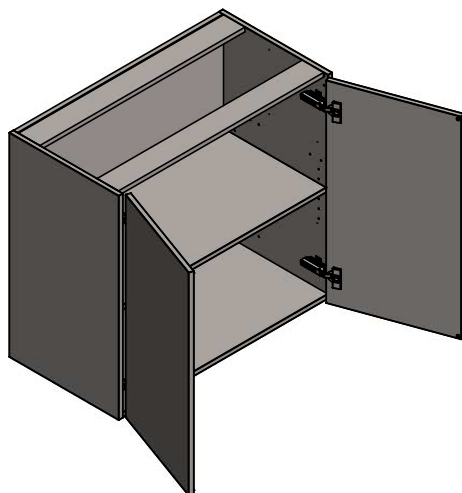

Merkki	Muutos	Pvm	Muutt.	Hyv
--------	--------	-----	--------	-----

DET1  
1:2

Massa	24.3 kg	Mittakaava	1:15 (1:2) (1:20)	Tuote	SÄILYTYSKAAPPI	ALAKAAPPI	
Suunn	2025-10-27 JS			Projekti	2026	YKSI HYLLY	
Tark.				<b>TEMAL OY</b>		Ent.	Uusi
Hyv.				Huoltamotie 3 29250 Nakkila	Puh: 010 217 2300 www.temal.fi	<b>BK7HD8045</b>	