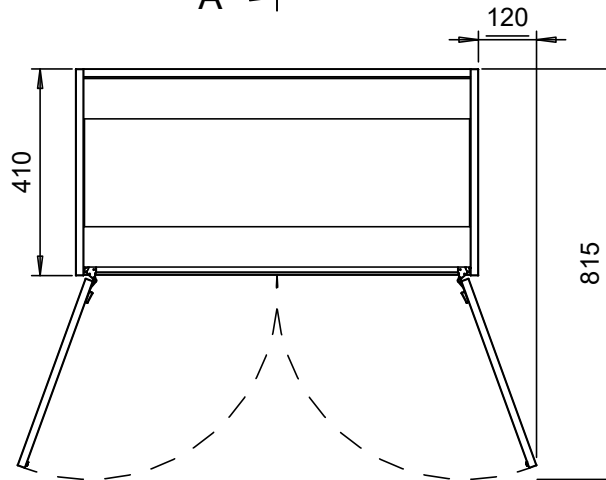

Merkki	Muutos	Pvm	Muutt.	Hyv
--------	--------	-----	--------	-----

DET1  
1:2

Massa	24.3 kg	Mittakaava	1:15 (1:2) (1:20)	Tuote	SÄILYTYSKAAPPI	ALAKAAPPI	
Suunn	2025-10-27 JS			Projekti	2026	YKSI HYLLY	
Tark.				<b>TEMAL OY</b>		Ent.	Uusi
Hyv.				Huoltamotie 3 29250 Nakkila	Puh: 010 217 2300 www.temal.fi	<b>BK7HD8045</b>	