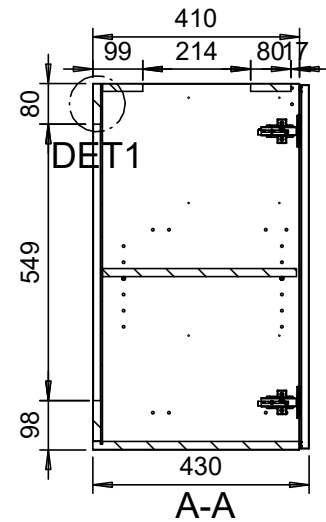

Merkki	Muutos	Pvm	Muutt.	Hyv
--------	--------	-----	--------	-----

DET1  
1:2

Massa	24.3 kg	Mittakaava	1:15 (1:2) (1:20)	Tuote	SÄILYTYSKAAPPI	ALAKAAPPI	
Suunn	2025-10-27 JS			Projekti	2026	YKSI HYLLY	
Tark.				<b>TEMAL OY</b>		Ent.	Uusi
Hyv.				Huoltamotie 3 29250 Nakkila	Puh: 010 217 2300 www.temal.fi	<b>BK7HD8045</b>	