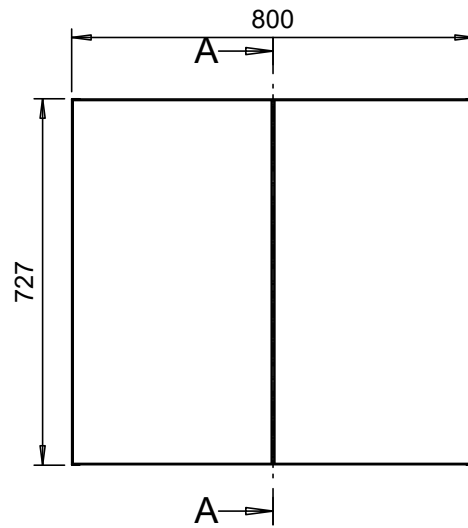

Merkki	Muutos	Pvm	Muutt.	Hyv
--------	--------	-----	--------	-----

DET1  
1:2

Massa	24.3 kg	Mittakaava	1:15 (1:2) (1:20)	Tuote	SÄILYTYSKAAPPI	ALAKAAPPI	
Suunn	2025-10-27 JS			Projekti	2026	YKSI HYLLY	
Tark.				<b>TEMAL OY</b>		Ent.	Uusi
Hyv.				Huoltamotie 3 29250 Nakkila	Puh: 010 217 2300 www.temal.fi	<b>BK7HD8045</b>	