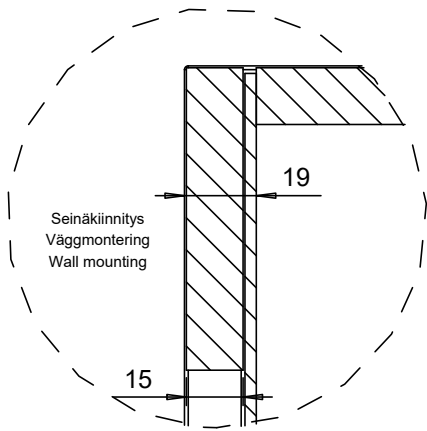

Merkki	Muutos	Pvm	Muutt.	Hyv
--------	--------	-----	--------	-----

DET1  
1:2

Massa	24.3 kg	Mittakaava	1:15 (1:2) (1:20)	Tuote	SÄILYTYSKAAPPI	ALAKAAPPI	
Suunn	2025-10-27 JS			Projekti	2026	YKSI HYLLY	
Tark.				<b>TEMAL OY</b>		Ent.	Uusi
Hyv.				Huoltamotie 3 29250 Nakkila	Puh: 010 217 2300 www.temal.fi	<b>BK7HD8045</b>	