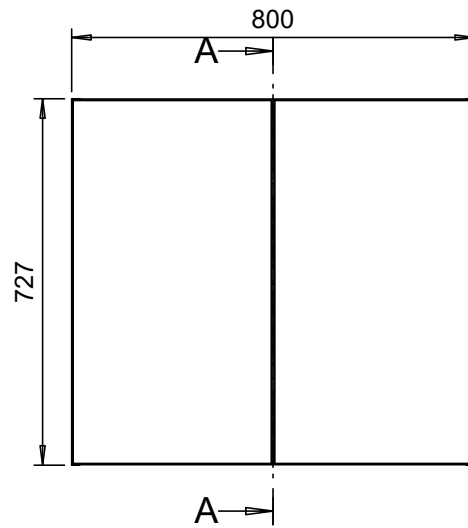

Merkki	Muutos	Pvm	Muutt.	Hyv
--------	--------	-----	--------	-----

DET1
1:2

Massa	26.0 kg	Mittakaava	1:15 (1:2) (1:20)	Tuote	SÄILYTYSKAAPPI	ALAKAAPPI
Suunn	2025-10-27 JS			Projekti	2026	YKSI HYLLY
Tark.				TEMAL OY		Ent.
Hyv.				Huoltamotie 3 29250 Nakkila	Puh: 010 217 2300 www.temal.fi	Uusi
						BK7HD8050