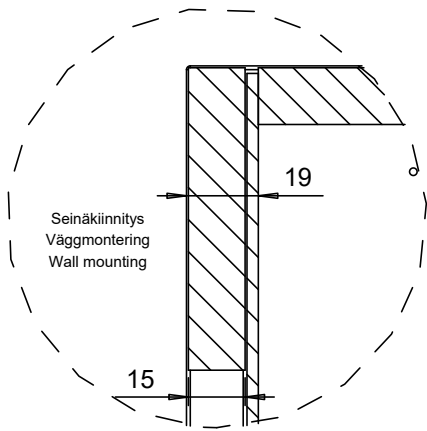

Merkki	Muutos	Pvm	Muutt.	Hyv
--------	--------	-----	--------	-----

DET1
1:2

Massa	26.0 kg	Mittakaava	1:15 (1:2) (1:20)	Tuote	SÄILYTYSKAAPPI	ALAKAAPPI
Suunn	2025-10-27 JS			Projekti	2026	YKSI HYLLY
Tark.				TEMAL OY		Ent.
Hyv.				Huoltamotie 3 29250 Nakkila	Puh: 010 217 2300 www.temal.fi	Uusi
						BK7HD8050