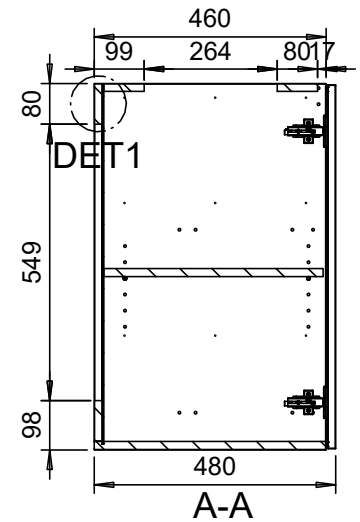

Merkki	Muutos	Pvm	Muutt.	Hyv
--------	--------	-----	--------	-----

DET1
1:2

Massa	26.0 kg	Mittakaava	1:15 (1:2) (1:20)	Tuote	SÄILYTYSKAAPPI	ALAKAAPPI
Suunn	2025-10-27 JS			Projekti	2026	YKSI HYLLY
Tark.				TEMAL OY		Ent.
Hyv.				Huoltamotie 3 29250 Nakkila	Puh: 010 217 2300 www.temal.fi	Uusi
						BK7HD8050