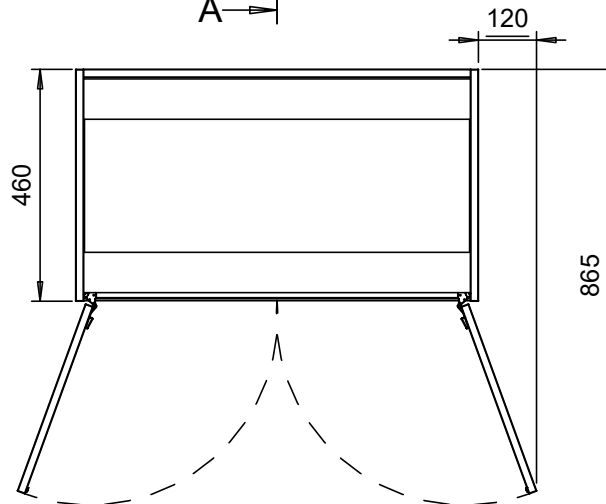

Merkki	Muutos	Pvm	Muutt.	Hyv
--------	--------	-----	--------	-----

DET1
1:2

Massa	26.0 kg	Mittakaava	1:15 (1:2) (1:20)	Tuote	SÄILYTYSKAAPPI	ALAKAAPPI
Suunn	2025-10-27 JS			Projekti	2026	YKSI HYLLY
Tark.				TEMAL OY		Ent.
Hyv.				Huoltamotie 3 29250 Nakkila	Puh: 010 217 2300 www.temal.fi	Uusi
						BK7HD8050