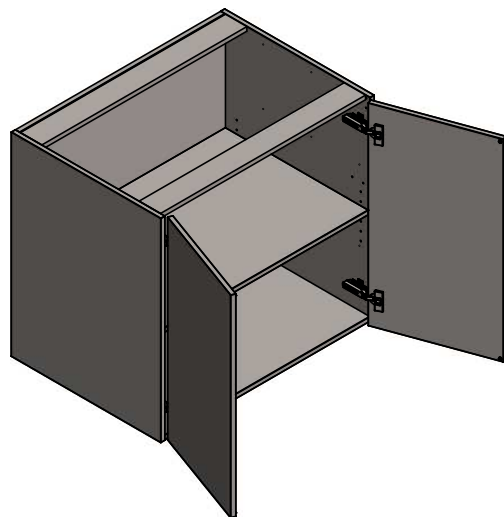

Merkki	Muutos	Pvm	Muutt.	Hyv
--------	--------	-----	--------	-----

DET1
1:2

Massa		Mittakaava	Tuote	ALAKAAPPI	
29.3 kg		1:15 (1:2) (1:20)	SÄILYTYSKAAPPI	YKSI HYLLY	
Suunn	2025-10-27 JS		Projekti	Ent.	
Tark.			2026	Uusi	
Hyv.			TEMAL OY	BK7HD8060	
			Huoltamotie 3 29250 Nakkila		