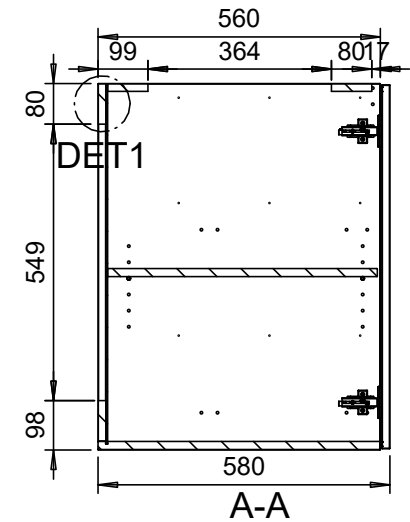

Merkki	Muutos	Pvm	Muutt.	Hyv
--------	--------	-----	--------	-----

DET1
1:2

Massa		Mittakaava	Tuote	ALAKAAPPI	
29.3 kg		1:15 (1:2) (1:20)	SÄILYTYSKAAPPI	YKSI HYLLY	
Suunn	2025-10-27 JS		Projekti	Ent.	
Tark.			2026	Uusi	
Hyv.			TEMAL OY	BK7HD8060	
			Huoltamotie 3 29250 Nakkila		