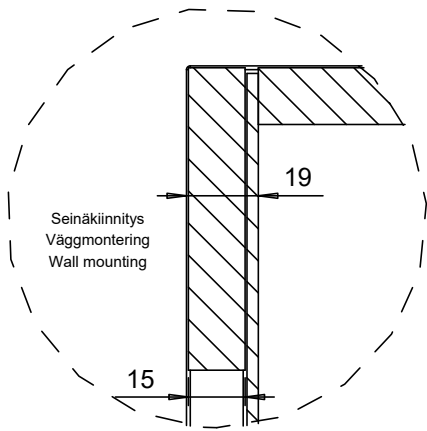

Merkki	Muutos	Pvm	Muutt.	Hyv
--------	--------	-----	--------	-----

DET1
1:2

Massa		Mittakaava	Tuote	ALAKAAPPI	
29.3 kg		1:15 (1:2) (1:20)	SÄILYTYSKAAPPI	YKSI HYLLY	
Suunn	2025-10-27 JS		Projekti	Ent.	
Tark.			2026	Uusi	
Hyv.			TEMAL OY	BK7HD8060	
			Huoltamotie 3 29250 Nakkila		