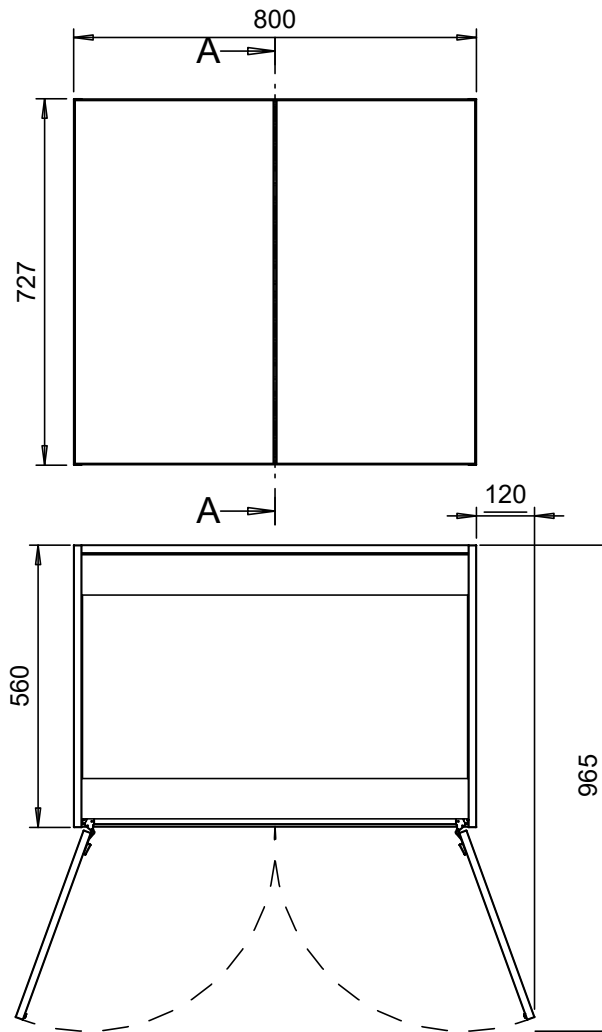

Merkki	Muutos	Pvm	Muutt.	Hyv
--------	--------	-----	--------	-----

DET1
1:2

Massa		Mittakaava	Tuote	ALAKAAPPI	
29.3 kg		1:15 (1:2) (1:20)	SÄILYTYSKAAPPI	YKSI HYLLY	
Suunn	2025-10-27 JS		Projekti	Ent.	
Tark.			2026	Uusi	
Hyv.			TEMAL OY	BK7HD8060	
			Huoltamotie 3 29250 Nakkila		