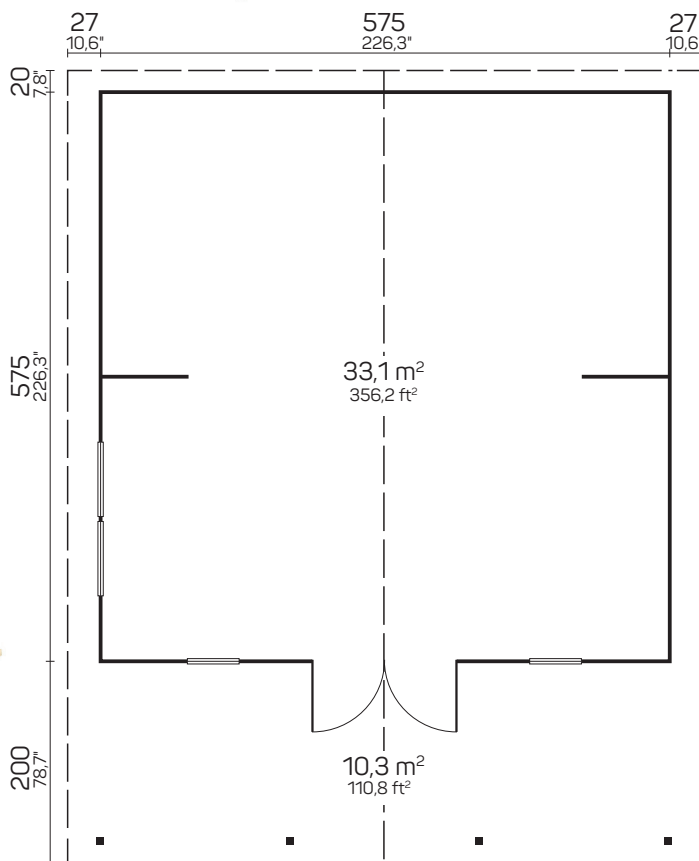

# TENE

tene\_gardenhouses

Tene Kaubandus aiamajad

www.tene.ee

595×595 cm	575×575 cm	70 mm	217 cm	275 cm	33,1+10,3=43,4 m <sup>2</sup>	50,9 m <sup>2</sup>	78,1 m <sup>3</sup>	12°
234,2×234,2"	226,3×226,3"	2 3/4"	85,4"	108,2"	356,2+110,8=467,1 ft <sup>2</sup>	547,8 ft <sup>2</sup>	2758 ft <sup>3</sup>	12°
200 cm	18 mm	-/18/28 mm	1425×1955 mm	1530×990 mm	515×1890 mm			
78,7"	0,7"	-/0,7/1,1"	56,1×76,9"	60,2×38,9"	20,2×74,4"			