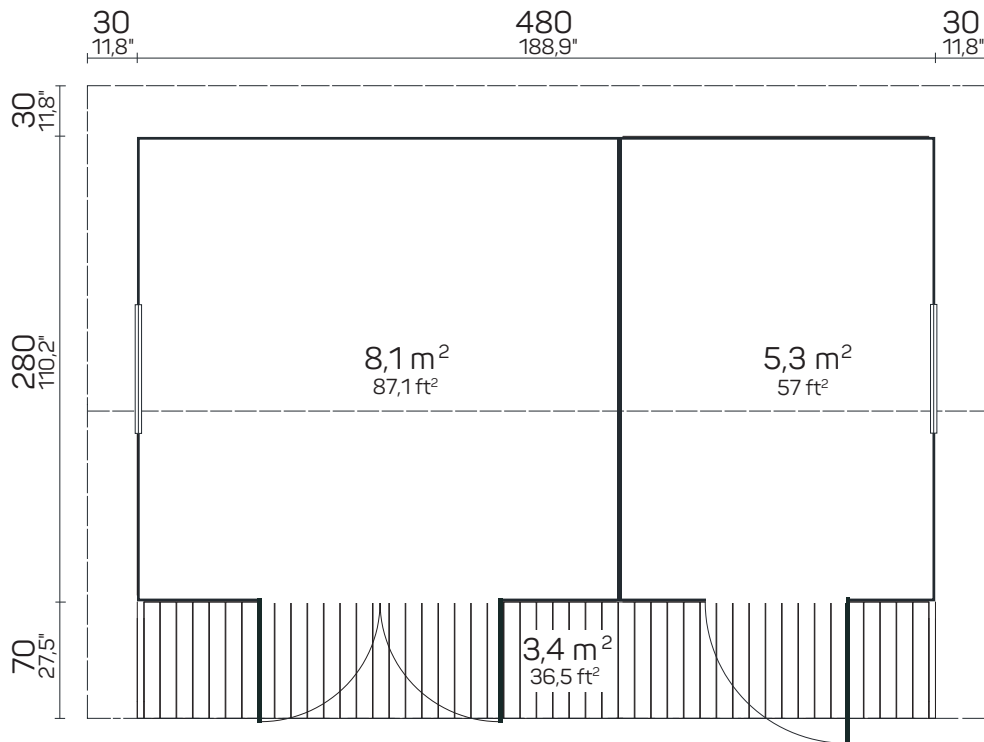

EEVA PREMIUM

Art 111 081

TENE

 tene_gardenhouses

 Tene Kaubandus aiamajad

 www.tene.ee

								
300×500 cm 118,1×196,8"	280×480 cm 110,2×188,9"	70 mm 2 3/4"	228 cm 89,7"	314 cm 123,6"	13 m ² 139,9 ft ²	25 m ² 269 ft ²	34 m ³ ca. 1200,6 ft ³	26° 26°
								
102 cm 40,1"	18 mm 0,7"	28 mm 1,1"	1425×1955 mm 56,1×76,9"	840×1955 mm 30,1×76,9"	765×990 mm 30,1×38,9"			