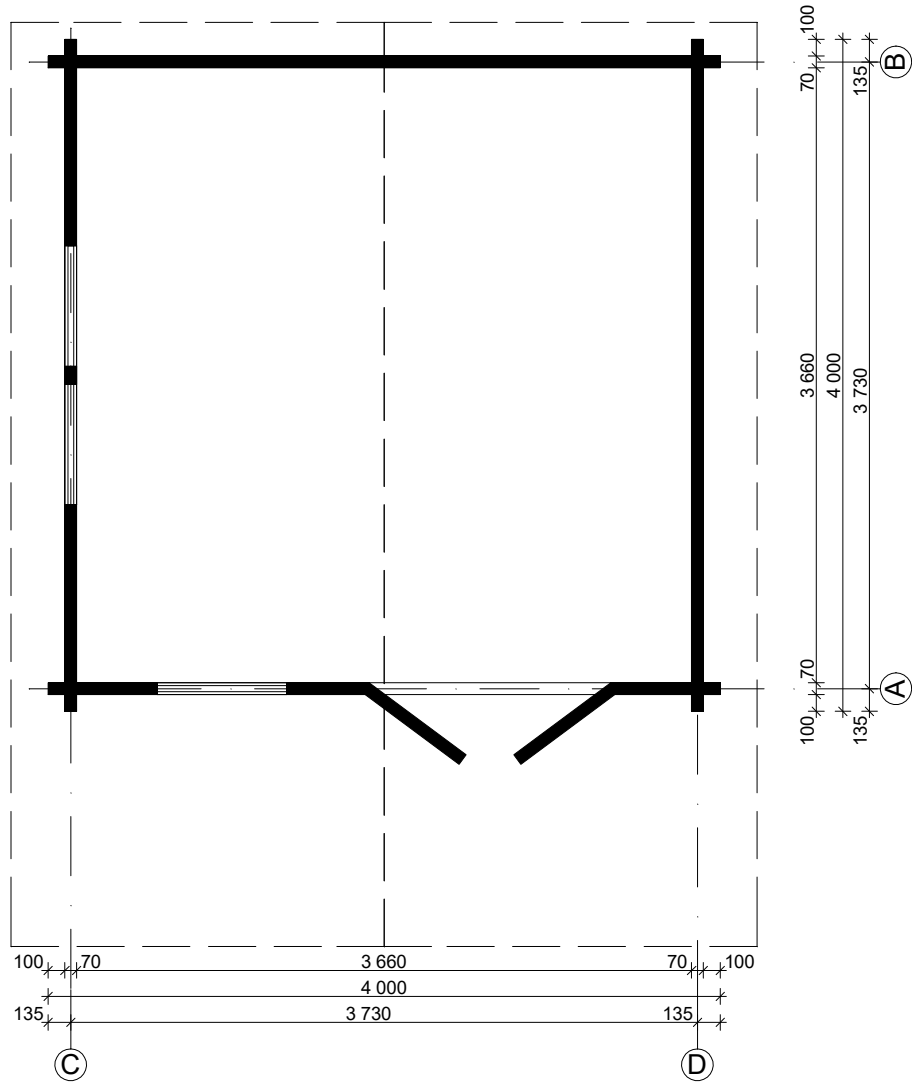

Enzo B 70

400 x 400 cm

380 x 380 cm

70 mm

DE Alle angegebenen Maße sind ca.-Maße
EN All dimensions are approximate
NL Alle maten zijn circa maten
NO Alle vedlagte mål er ca
ES Todas las dimensiones son aproximadas
PT Todas as dimensões são aproximadas
PL Wszystkie wymiary są przybliżone
EE Kõik mõõdud on ligilähedased
IT Tutte le misure indicate sono circa
DK Alle angivne mål er ca.-mål
SE Samtliga mått är ungefärliga
FR Toutes les dimensions fournies sont approximatives

Enzo B 70 / 400 x 400 cm - Specification / Teileliste

Nr.		 mm	 mm	 x
034	Screws / Schrauben 5,0x70 / 6,0x140 			30 / 55
035	Nails / Nägel 1,4x35 			50
036	Nut, washer / Mutter, Scheibe 		M10	8
037	Hit block / Schlaghölzer 	70 x 114	300-400	1-3

NR. 019
70 mm Premium
1425 x 1955 mm
1 st.

NR. 020
70 mm Premium
1530 x 990 mm
1 st.

NR. 021
70 mm Premium
765 x 990 mm
1 st.

Foundation / Fundament

Enzo B 70 / 400 x 400 cm - 70 mm

Groundplan / Wandplan

Enzo B 70 / 400 x 400 cm - 70 mm