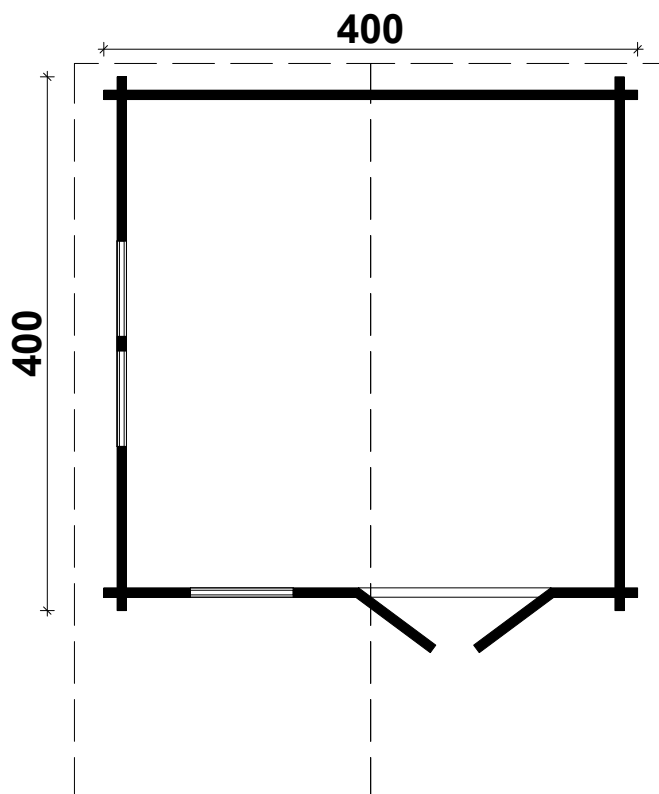

Enzo B 70

400 x 400 cm

380 x 380 cm

70 mm

DE Alle angegebenen Maße sind ca.-Maße
EN All dimensions are approximate
NL Alle maten zijn circa maten
NO Alle vedlagte mål er ca
ES Todas las dimensiones son aproximadas
PT Todas as dimensões são aproximadas
PL Wszystkie wymiary są przybliżone
EE Kõik mõõdud on ligilähedased
IT Tutte le misure indicate sono circa
DK Alle angivne mål er ca.-mål
SE Samtliga mått är ungefärliga
FR Toutes les dimensions fournies sont approximatives

Enzo B 70 / 400 x 400 cm - Specification / Teileliste

Nr.		 mm	 mm	 x	
001-1	Foundation beam / Fundamenthölzer		3770	2	
001-2			3630	7	
002-1			1910/650	1/1	
002-2			4000	1	
003			4000	17	
004			4000	20	
005			650	26	
006			1910	8	
007			1230	15	
008			490	9	
009			1510	1	
010			1790	1	
011			2070	1	
012			4280	1	
013			4560	1	
014			4840	1	
015			5120	2	
016				5500	2(1+1)
017	Purlin / Dachbalken 			5500	5(4+1)
018	Gable / Giebel 		4000	2	
019	Double door / Doppeltür ca. 1425 x 1955mm - 70 mm Premium			1	
020	Double window / Doppelfenster ca. 1530 x 990mm - 70 mm Premium			1	
021	Window / Fenster ca. 765 x 990mm - 70 mm Premium			1	
023	Roof boards / Dachbretter		2300	100+2	
024	Floor boards / Fußbodenbretter		3656	34+1	
026	Fascia board / Giebelblende 		2340	4	
027	Gable edge board / Giebelabschlussbrett		2340	4	
028	Eave edging / Traufenbrett		5500	2	
029	Eave edging slat / Traufenleiste		2750	4	
030	Diamond / Raute			2	
031	Baseboard / Fußleisten		ca. 14,7 m		
032	Threaded Rod / Gewindestange	∅ 10	2080	4	
033	Screws / Schrauben 4,0x40 / 4,0x50 			80 / 800	

Enzo B 70 / 400 x 400 cm - Specification / Teileliste

Nr.		 mm	 mm	 x
034	Screws / Schrauben 5,0x70 / 6,0x140 			30 / 55
035	Nails / Nägel 1,4x35 			50
036	Nut, washer / Mutter, Scheibe 		M10	8
037	Hit block / Schlaghölzer 	70 x 114	300-400	1-3