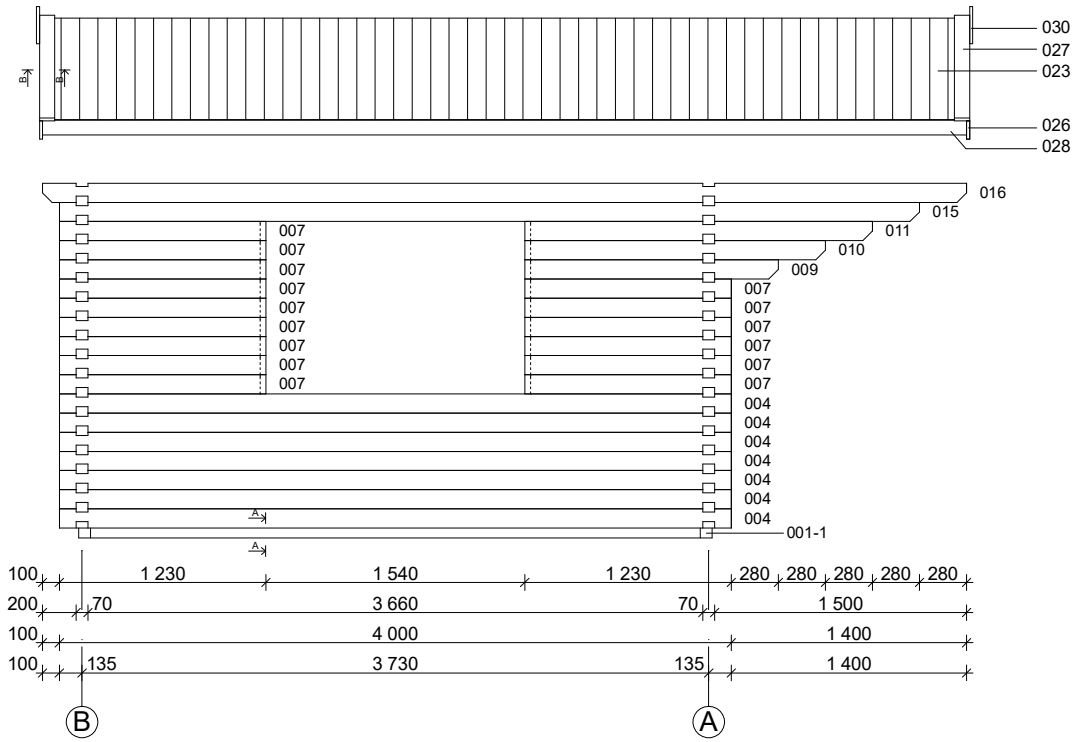

Enzo B 70 / 400 x 400 cm - 70 mm

C; D

C