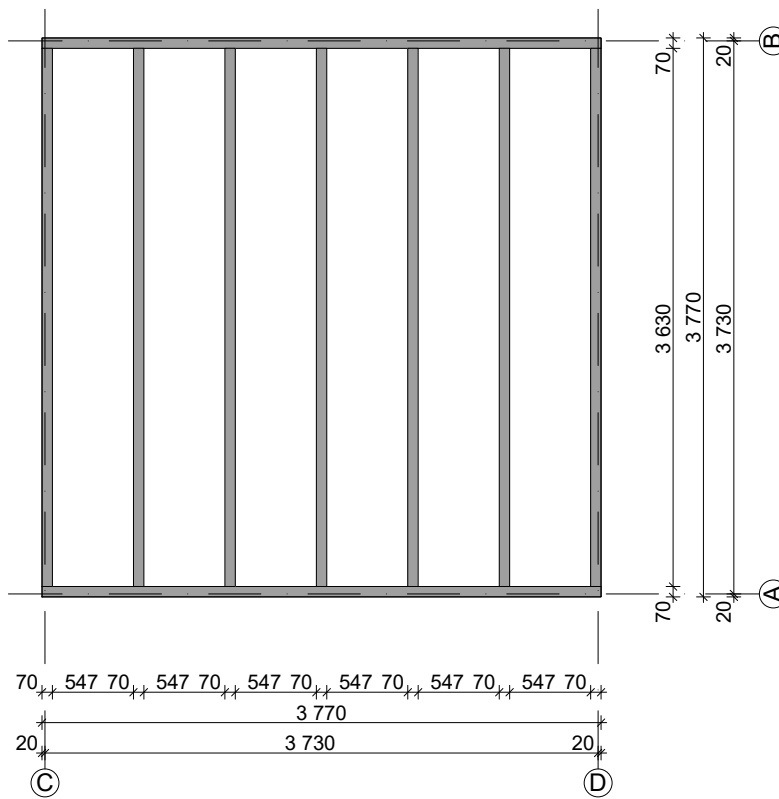

Enzo B 70

400 x 400 cm

380 x 380 cm

70 mm

DE Alle angegebenen Maße sind ca.-Maße
EN All dimensions are approximate
NL Alle maten zijn circa maten
NO Alle vedlagte mål er ca
ES Todas las dimensiones son aproximadas
PT Todas as dimensões são aproximadas
PL Wszystkie wymiary są przybliżone
EE Kõik mõõdud on ligilähedased
IT Tutte le misure indicate sono circa
DK Alle angivne mål er ca.-mål
SE Samtliga mått är ungefärliga
FR Toutes les dimensions fournies sont approximatives

Enzo B 70 / 400 x 400 cm - Specification / Teileliste

Nr.		 mm	 mm	 x
034	Screws / Schrauben 5,0x70 / 6,0x140 			30 / 55
035	Nails / Nägel 1,4x35 			50
036	Nut, washer / Mutter, Scheibe 		M10	8
037	Hit block / Schlaghölzer 	70 x 114	300-400	1-3

NR. 019
70 mm Premium
1425 x 1955 mm
1 st.

NR. 020
70 mm Premium
1530 x 990 mm
1 st.

NR. 021
70 mm Premium
765 x 990 mm
1 st.

Foundation / Fundament

Enzo B 70 / 400 x 400 cm - 70 mm

Groundplan / Wandplan

Enzo B 70 / 400 x 400 cm - 70 mm