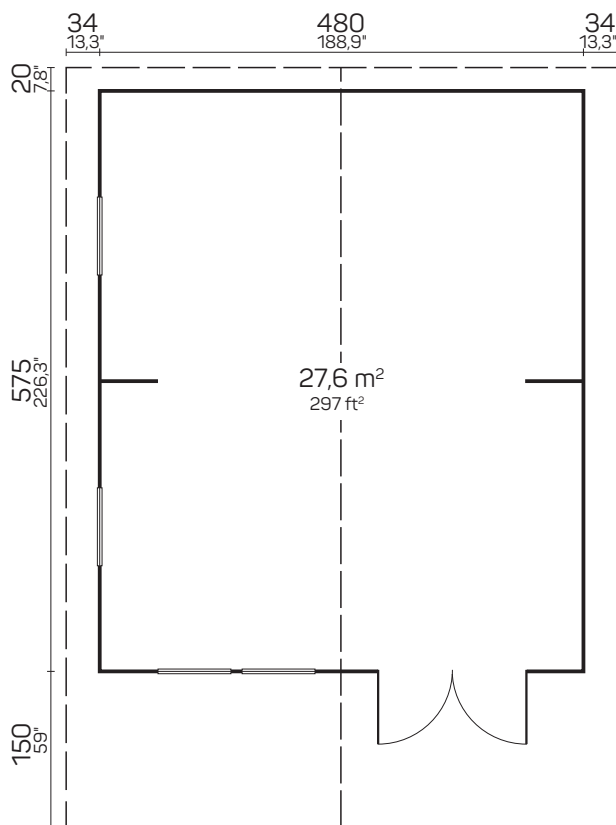

ENZO E PREMIUM

Art 111139

TENE

 tene_gardenhouses

 Tene Kaubandus aiamajad

 www.tene.ee

								
500×595 cm 196,8×234,2"	480×575 cm 188,9×226,3"	70 mm 2 3/4"	217 cm 85,4"	268 cm 105,5"	27,6 m ² 297 ft ²	41,7 m ² 448,8 ft ²	ca. 64,1 m ³ ca. 2263,6 ft ³	15° 15°
								
150 cm 59"	18 mm 0,7"	-/18/28 mm -/0,7"/1,1"	1425×1955 mm 56,1×76,9"	765×990 mm 30,1×38,9"	1530×990 mm 60,2×38,9"			