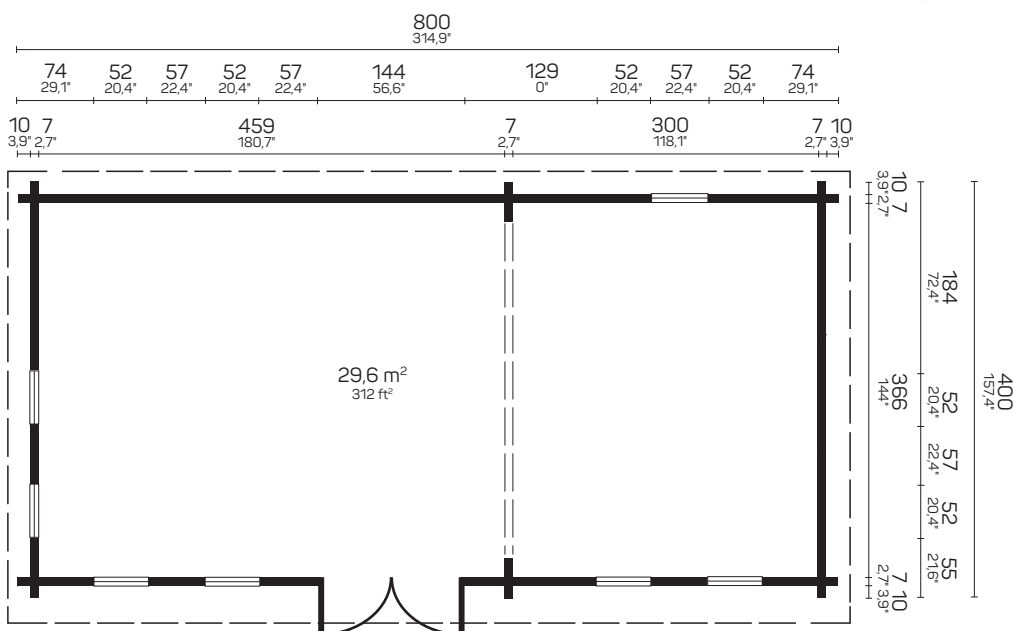

# TENE

tene\_gardenhouses

Tene Kaubandus aiamaajad

www.tene.ee

Double Glazed  
ISO-Verglasung  
Lämpölasit  
Isolerglass

800×400 cm 314,9×157,4"	780×380 cm 307×149,6"	70 mm 2 3/4"	236 cm 92,9"	298 cm 117,3"	29,6 m <sup>2</sup> 312 ft <sup>2</sup>	37,7 m <sup>2</sup> 403,3 ft <sup>2</sup>	ca. 78,5 m <sup>3</sup> ca. 2771 ft <sup>3</sup>	18° 18°
30/20 cm 11,8/7,8"	18+28 mm 0,7+1,1"	1425×1955 mm 56,1×76,9"	515×1890 mm 20,2×74,7"	530×530 mm 20,8×20,8"		600×120×85 cm+ 600×120×40 cm 236,2"×47,2"×33,4"+ 236,2"×47,2"×15,7"	ca. 2970 kg ca. 6547 lb	