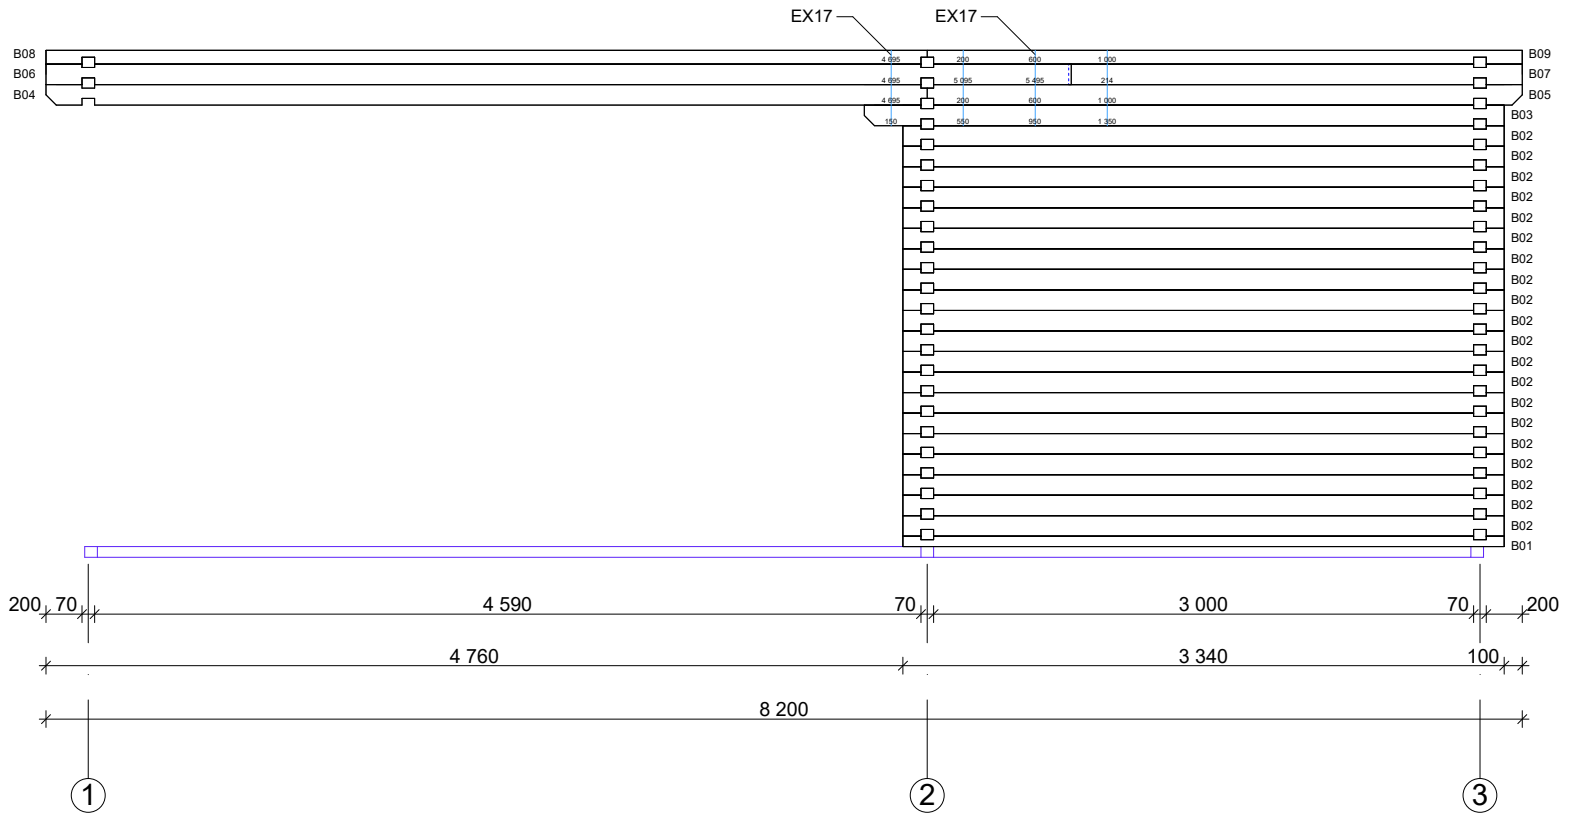

Firenze B 70 mm / 400 x 800 cm