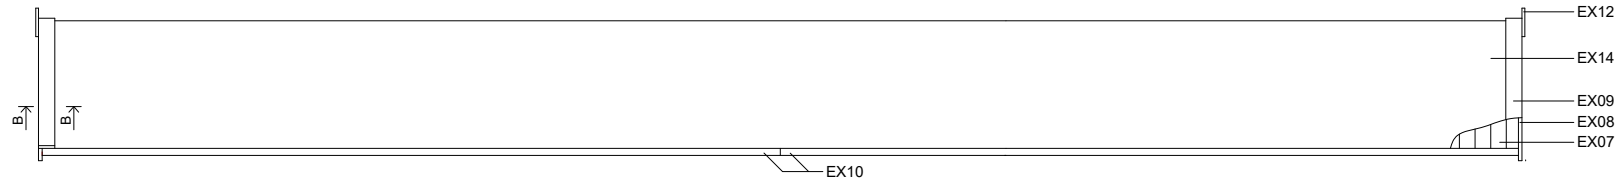

Firenze B 70 mm / 400 x 800 cm