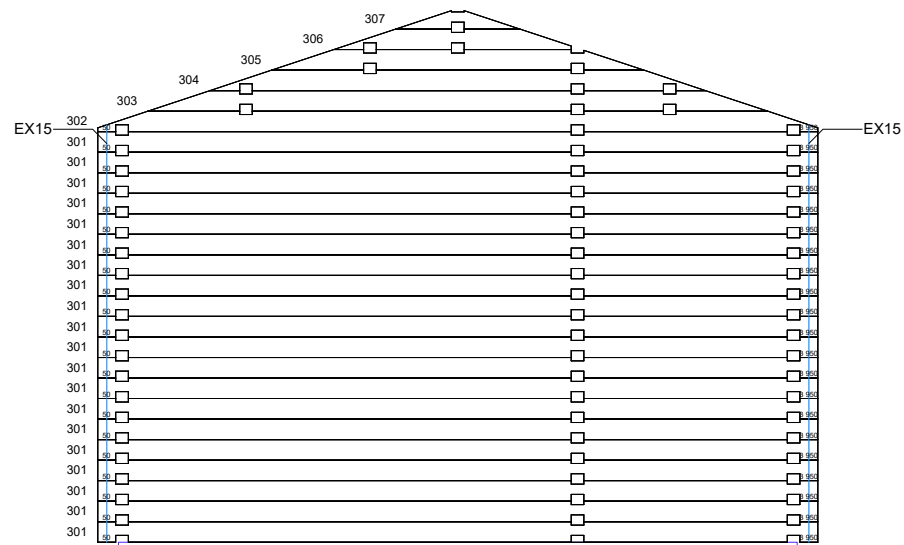

Firenze B 70 mm / 400 x 800 cm