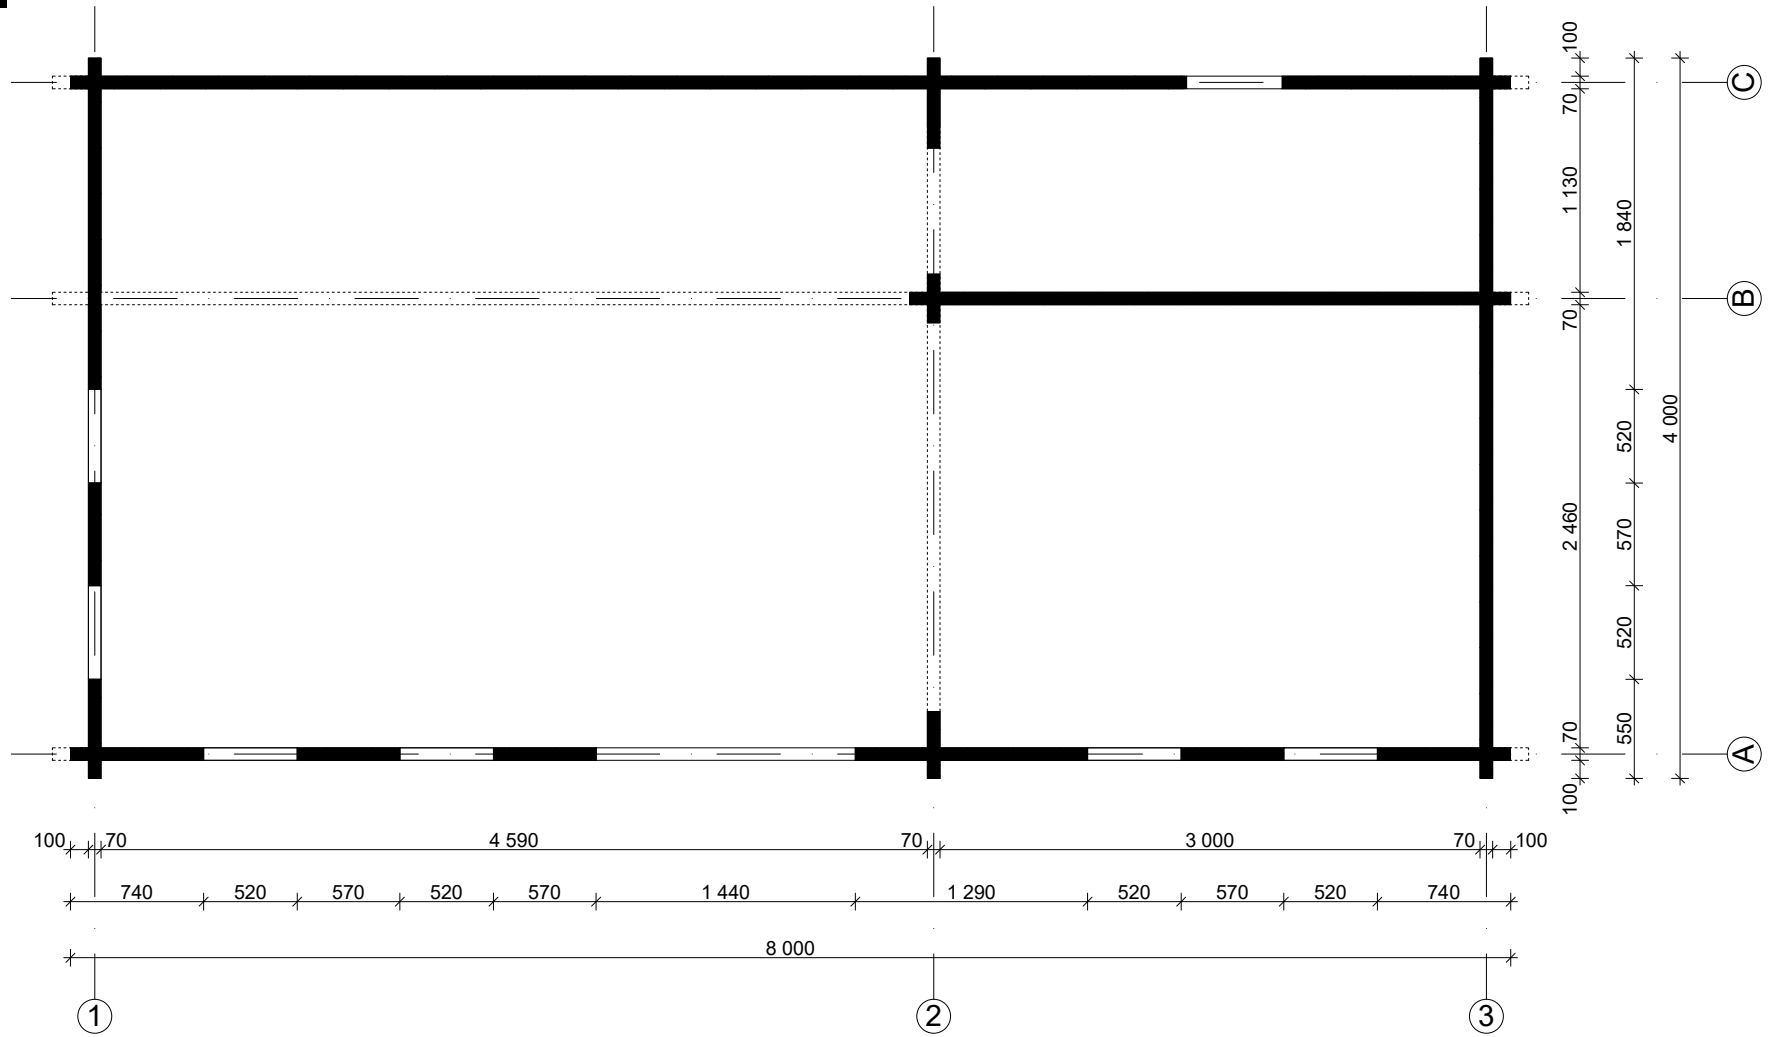

# Firenze B 70

400 x 800 cm

380 x 780 cm

70 mm

DE Alle angegebenen Maße sind ca.-Maße  
EN All dimensions are approximate  
NL Alle maten zijn circa maten  
NO Alle vedlagte mål er ca  
ES Todas las dimensiones son aproximadas  
PT Todas as dimensões são aproximadas  
PL Wszystkie wymiary są przybliżone  
EE Kõik mõõdud on ligilähedased  
IT Tutte le misure indicate sono circa  
DK Alle angivne mål er ca.-mål  
SE Samtliga mått är ungefärliga  
FR Toutes les dimensions fournies sont approximatives

# Firenze B 70 mm / 400 x 800 cm