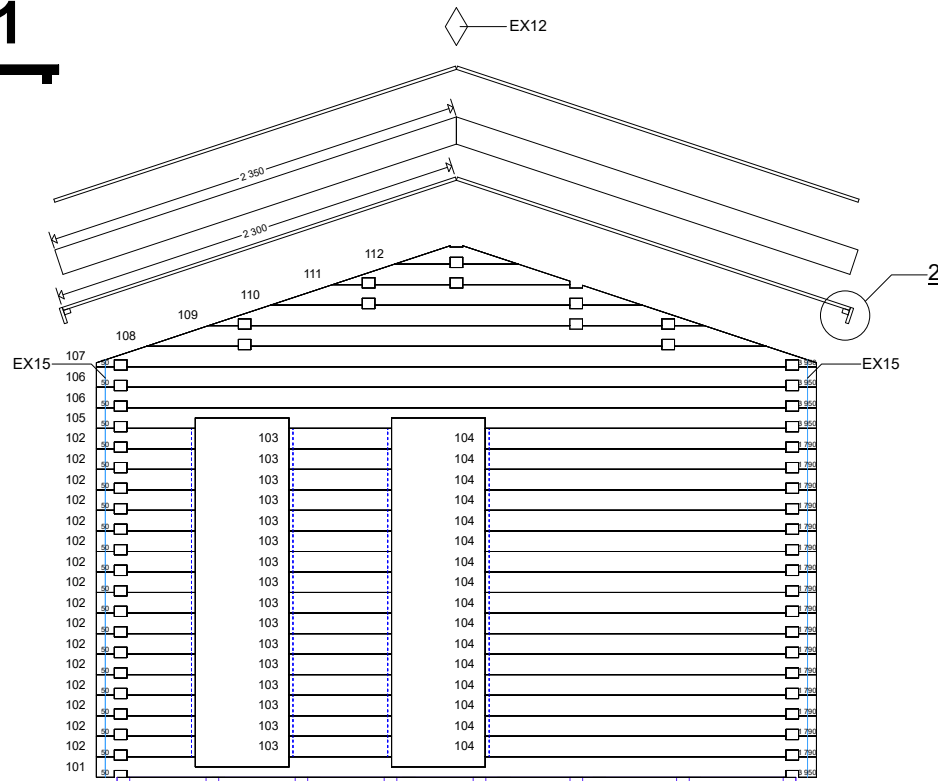

Firenze B 70 mm / 400 x 800 cm