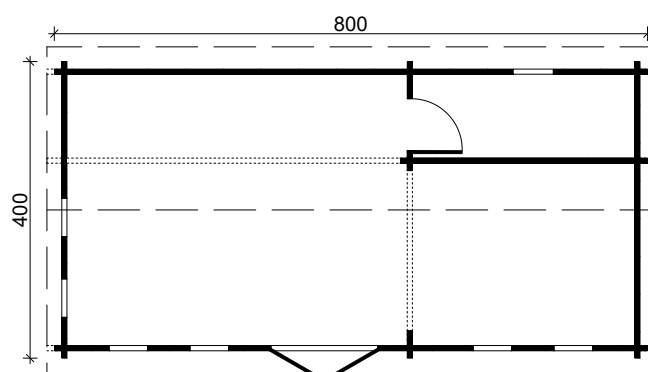

# Firenze B 70

400 x 800 cm

380 x 780 cm

70 mm

DE Alle angegebenen Maße sind ca.-Maße  
EN All dimensions are approximate  
NL Alle maten zijn circa maten  
NO Alle vedlagte mål er ca  
ES Todas las dimensiones son aproximadas  
PT Todas as dimensões são aproximadas  
PL Wszystkie wymiary są przybliżone  
EE Kõik mõõdud on ligilähedased  
IT Tutte le misure indicate sono circa  
DK Alle angivne mål er ca.-mål  
SE Samtliga mått är ungefärliga  
FR Toutes les dimensions fournies sont approximatives

## Firenze B 70 mm / 400 x 800 cm - EX

Nr.		 mm	 mm	 x
<b>EX01</b>			4575	8
<b>EX02</b>	Foundation beams / Fundamenthölzer		2985	9
<b>EX03</b>			3770	3
<b>EX04</b>			3656	43+1
<b>EX05</b>	Floor boards / Fußbodenbretter		1126	28
<b>EX06</b>			2456	28
<b>EX07</b>	Roof boards / Dachbretter		2300	150+2
<b>EX08</b>	Fascia board / Giebelblende 		2350	4
<b>EX09</b>	Gable edge board / Giebelabschlussbrett		2350	4
<b>EX10</b>	Eave edging / Traufenbrett		4100	4
<b>EX11</b>	Eave edging slat / Traufenleiste		4100	4
<b>EX12</b>	Diamond / Raute			2
<b>EX13</b>	Baseboard / Fußleisten		ca. 31,0 m	
<b>EX14</b>	Roofing felt / Dachpappe 			--
<b>EX15</b>	Threaded Rod / Gewindestangen	∅ 10	2370	6
<b>EX16</b>	Nut, washer / Mutter, scheinbe 	M10		12
<b>EX17</b>	Dowel / Dübel	∅ 16	150	105
<b>EX18</b>	Screws / Schrauben 4,0x40 / 4,0x50 / 5,0x70 / 6,0x140 		100 / 1400 / 100 / 80	
<b>EX19</b>	Nails / Nägel 1,4x35 		100	
<b>EX20</b>	Hitblock / Schlaghölzer 	70x114	300-400	3
<b>EX21</b>	Double door / Doppeltür 1425 x 1955 mm / 70 mm ISO - R			1
<b>EX22</b>	Door / Einzeltür 690 x 1955 mm / 70 mm - L			1
<b>EX23</b>	Window / Einzelfenster 515 x 1890 mm / 70 mm ISO - Inward opening			6
<b>EX24</b>	Window / Einzelfenster 530 x 530 mm / 70 mm ISO - R			1

# Firenze B 70 mm / 400 x 800 cm