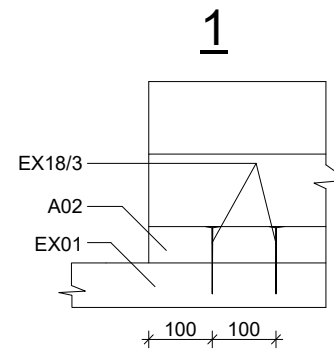

Firenze B 70 mm / 400 x 800 cm