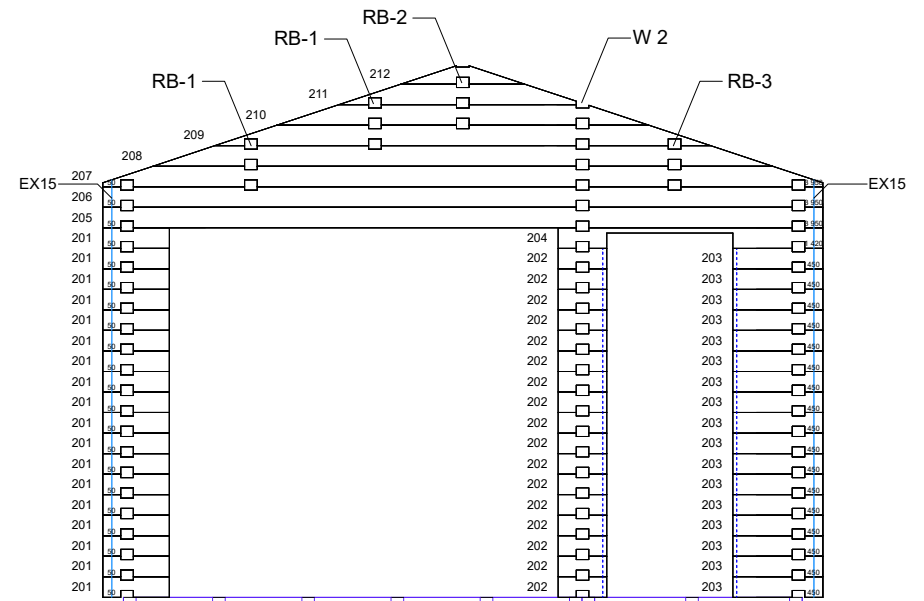

Firenze B 70 mm / 400 x 800 cm