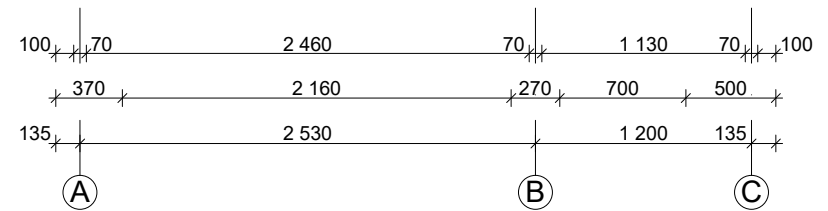

Firenze B 70 mm / 400 x 800 cm