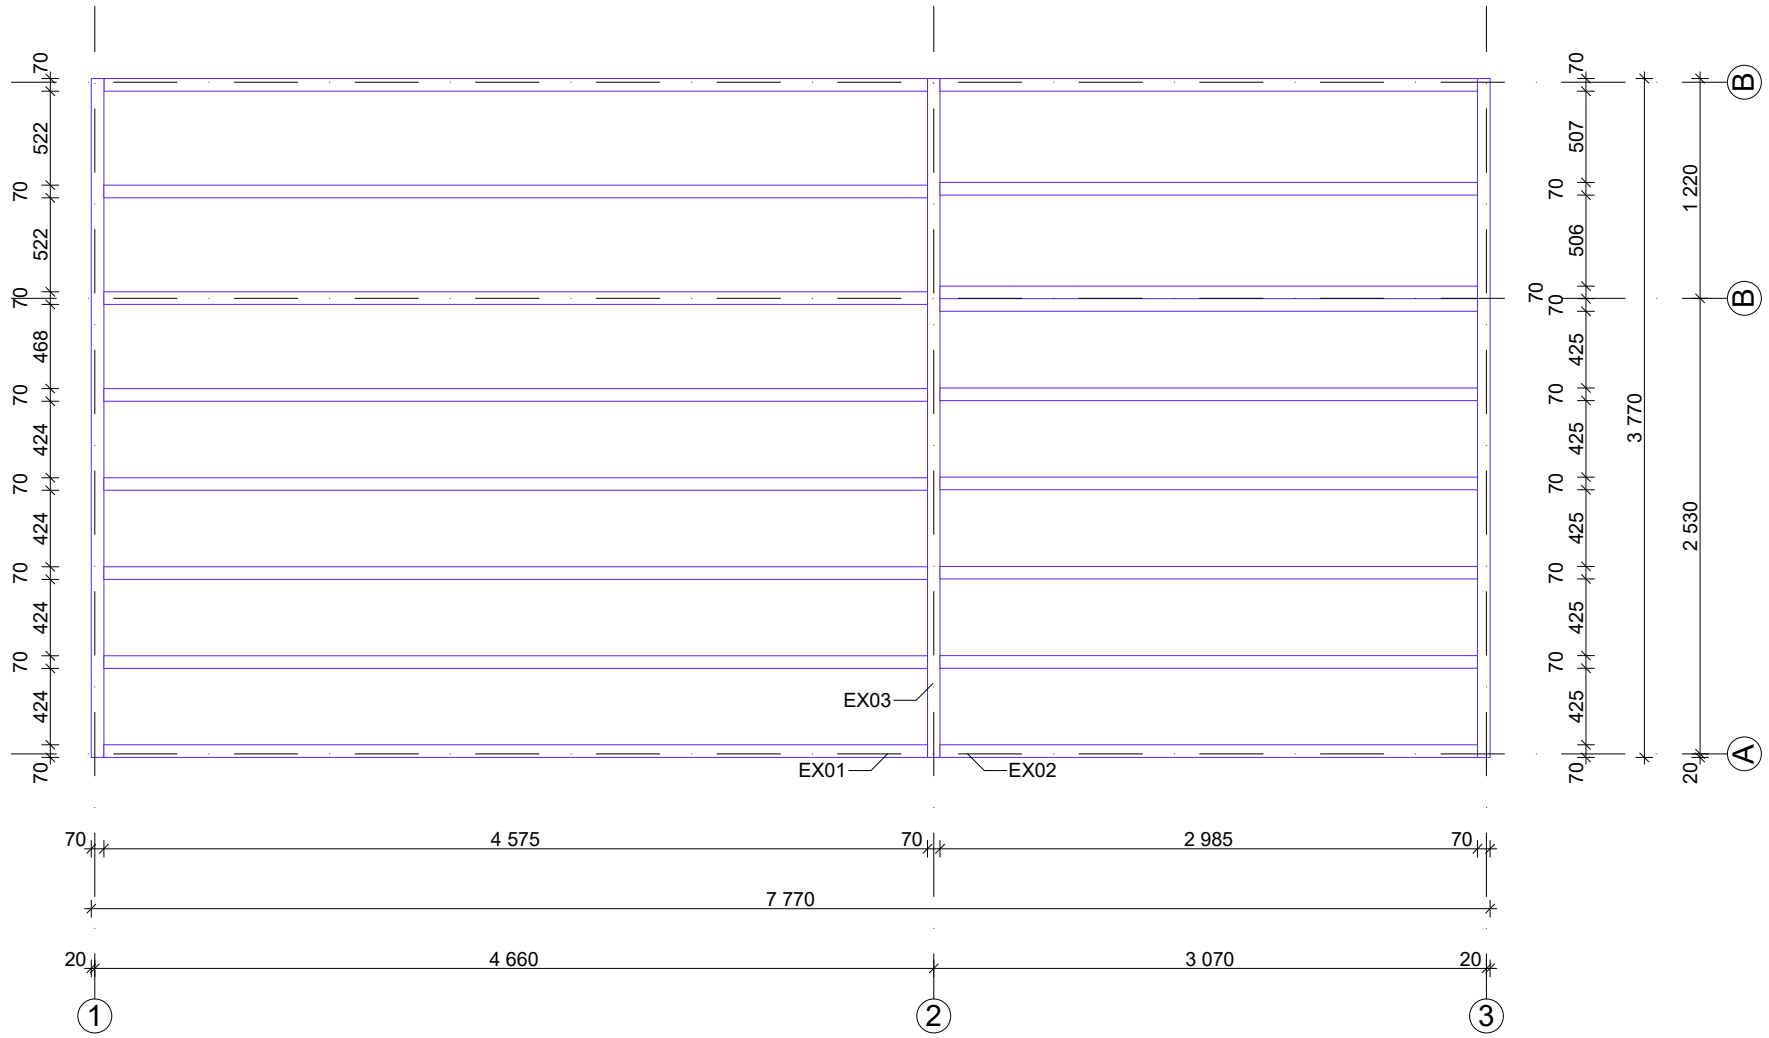

Firenze B 70 mm / 400 x 800 cm