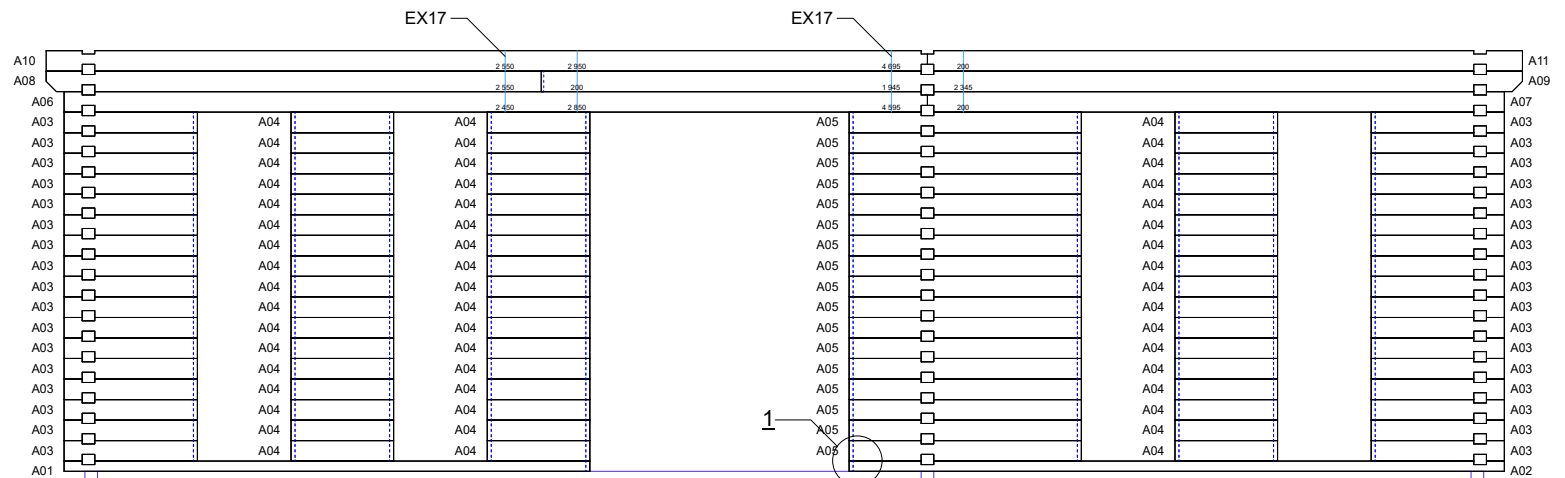

Firenze B 70 mm / 400 x 800 cm