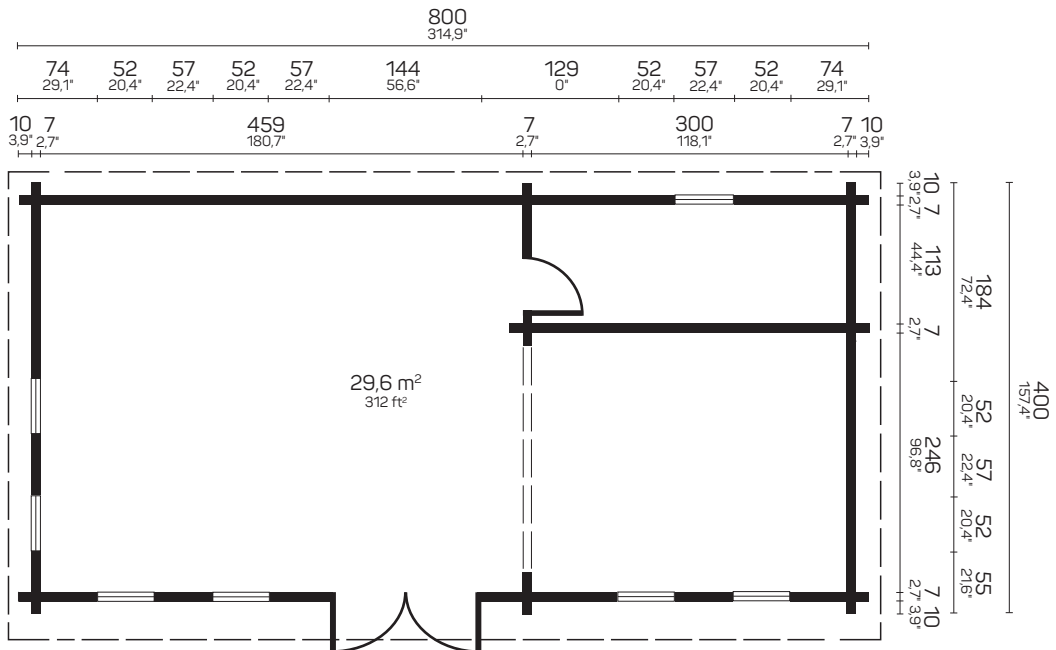

FIRENZE B PREMIUM

Art 111 805

TENE

tene_gardenhouses

Tene Kaubandus aiamaajad

www.tene.ee

800×400 cm 314.9×157.4"	780×380 cm 307×149.6"	70 mm 2 3/4"	236 cm 92.9"	298 cm 117.3"	29,6 m ² 312 ft ²	37,7 m ² 403,3 ft ²	ca. 78,5 m ³ ca. 2771 ft ³	18° 18°
30/20 cm 11,8/7,8"	18+28 mm 0,7+1,1"	1425×1955 mm 56,1×76,9"	690×1955 mm 27,1×76,9"	515×1890 mm 20,2×74,7"	530×530 mm 20,8×20,8"	600×120×85 cm+ 500×120×51 cm ca. 3230 kg 236,2'×47,2'×33,4'+ 196,8'×47,2'×20"		