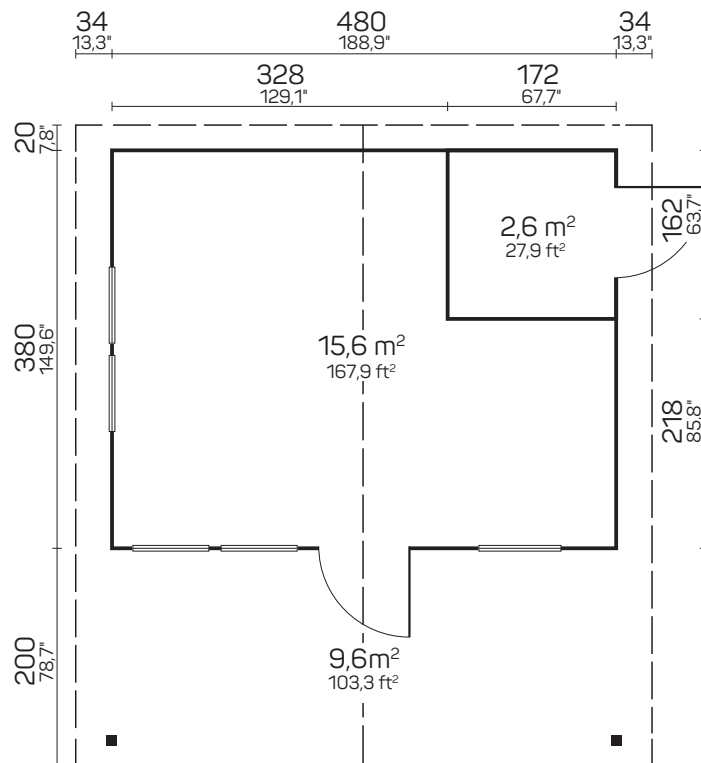

# GORBEA B PREMIUM

Art 111066

# TENE

tene\_gardenhouses

Tene Kaubandus aiamajad

www.tene.ee

500×400 cm	480×380 cm	70 mm	217 cm	268 cm	18,2+9,6=27,8 m <sup>2</sup>	33,4 m <sup>2</sup>	ca. 41,8 m <sup>3</sup>	12°
196,8×157,4'	188,9×149,6'	2 3/4"	85,4'	105,5'	195,9+103,3=299,2 m <sup>2</sup>	359,5 ft <sup>2</sup>	ca. 1476,1 ft <sup>3</sup>	12°
200 cm	18 mm	-/18/28 mm	840×1955 mm	840×1955 mm	765×990 mm	1530×990 mm		
78,7"	0,7"	-/0,7/1,1"	33,1×76,9"	33,1×76,9"	30,1×38,9"	60,2×38,9"		