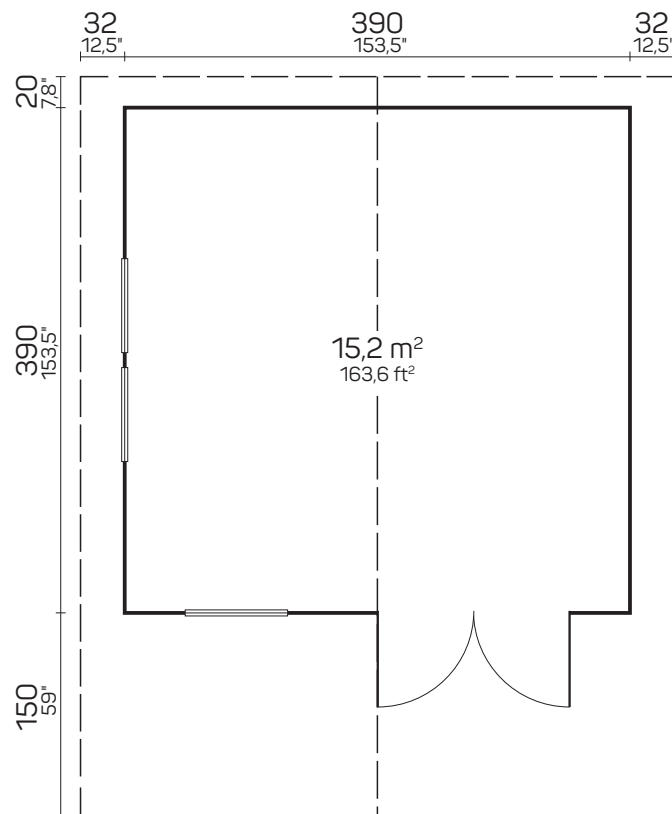

GÖTEBORG A PREMIUM

Art 111735

TENE

tene_gardenhouses

Tene Kaubandus aiamajad

www.tene.ee

410×410 cm	390×390 cm	70 mm	217 cm	268 cm	15,2 m ²	26,3 m ²	ca. 34,8 m ³	15°
161,4×161,4"	153,5×153,5"	2 3/4"	85,4"	105,5"	163,6 ft ²	283 ft ²	ca. 1228,9 ft ³	15°
150 cm	18 mm	18+18/70 mm	1425×1955 mm	765×990 mm	1530×990 mm			
59"	0,7"	0,7+0,7/2,7"	56,1×76,9"	30,1×38,9"	60,2×38,9"			