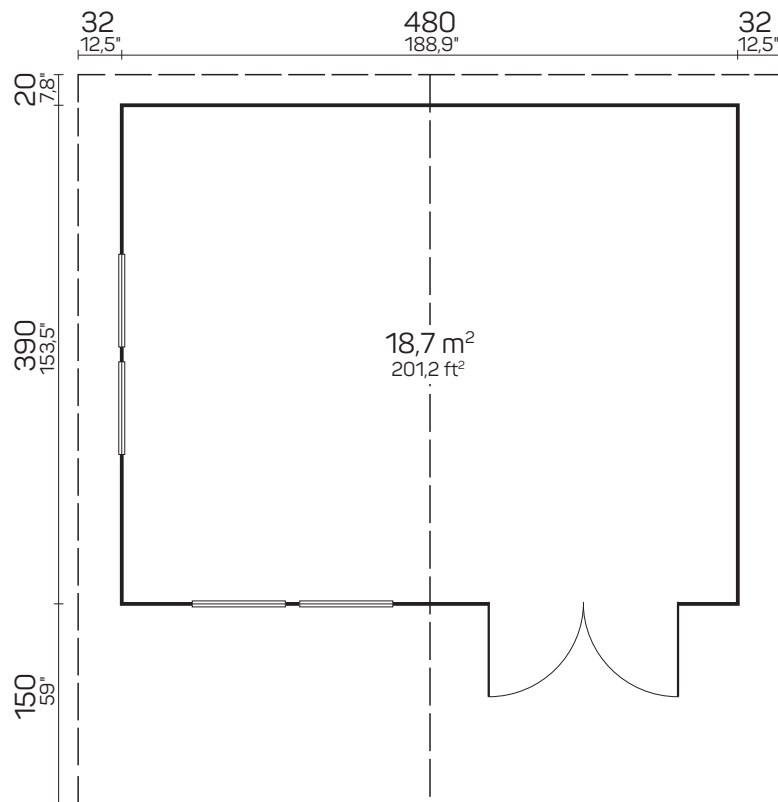

GÖTEBORG B PREMIUM

Art 111736

TENE

tene_gardenhouses

Tene Kaubandus aiamajad

www.tene.ee

500×410 cm	480×390 cm	70 mm	217 cm	279 cm	18,7 m ²	31,7 m ²	ca. 43,9 m ³	15°
196,8×161,4'	188,9×153,5'	2 3/4"	85,4'	109,8'	201,2 ft ²	341,2 ft ²	ca. 1550,3 ft ³	15°
150 cm	18 mm	-/18/28 mm	1425×1955 mm	1530×990 mm				
59"	0,7"	-/0,7/1,1"	56,1×76,9"	60,2×38,9"				